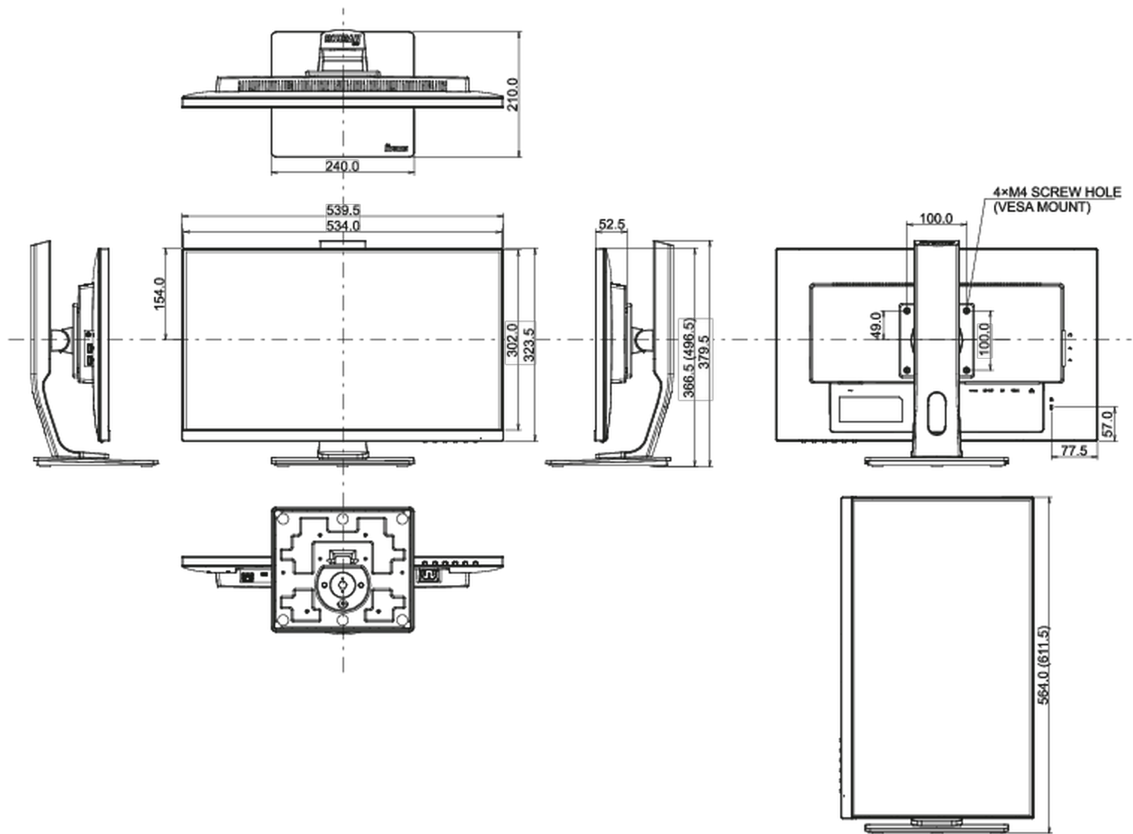

## 08 ROZMĚRY / HMOTNOST

Rozměry výrobku Š x V x D	539.5 x 366.5 (496.5) x 210mm
Rozměry balení Š x V x D	688 x 401 x 206mm
Váha (bez balení)	5.4kg
Váha (s balením)	7.2kg
EAN code	4948570117864

Všechny ochranné známky jsou registrovány a chráněny. Vyhrazené právo na změny. Veškeré ploché panely LCD splňují normu ISO-9241-307:2008 v oblasti počtu vadných pixelů.