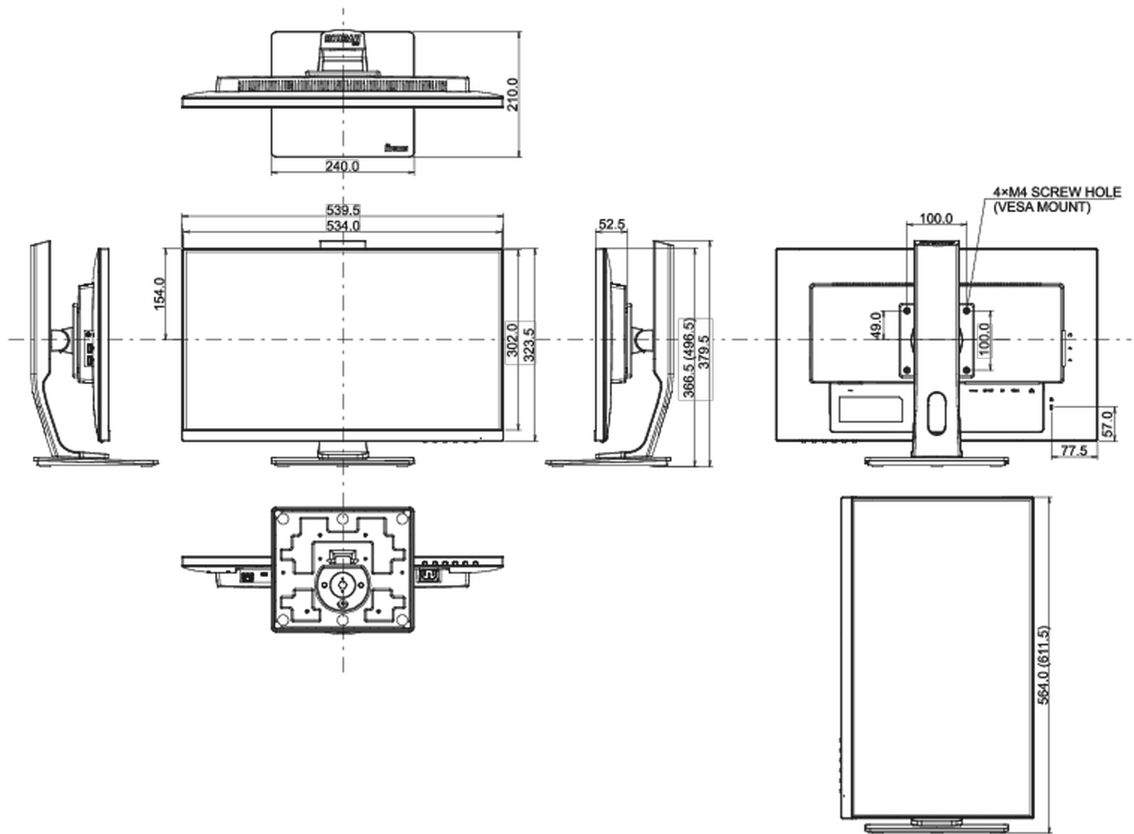

04 MECHANISME

Positieaanpassingen	hoogte, draaien, kantelen, pivot (rotatie aan beide zijden)
Hoogte-instelling	130mm
Rotatie	90°
Draaibare voet	90°; 45° links; 45° rechts

Kantelhoek	22° omhoog; 5° omlaag
VESA montage	100 x 100mm
Kabelmanagement systeem	ja
Bedrijfstemperatuur	5°C - 35°C

Product afmetingen B x H x D	539.5 x 366.5 (496.5) x 210mm
Doos afmetingen B x H x D	688 x 401 x 206mm
Gewicht (zonder doos)	5.4kg
Gewicht (inclusief doos)	7.2kg
EAN code	4948570117864

Alle handelsmerken zijn geregistreerd. Gegevens onder voorbehoud van zetfouten. Specificaties kunnen vooraf en zonder opgave van reden gewijzigd worden. Alle LCD-panels vallen onder ISO-9241-307:2008 inzake pixelfouten.