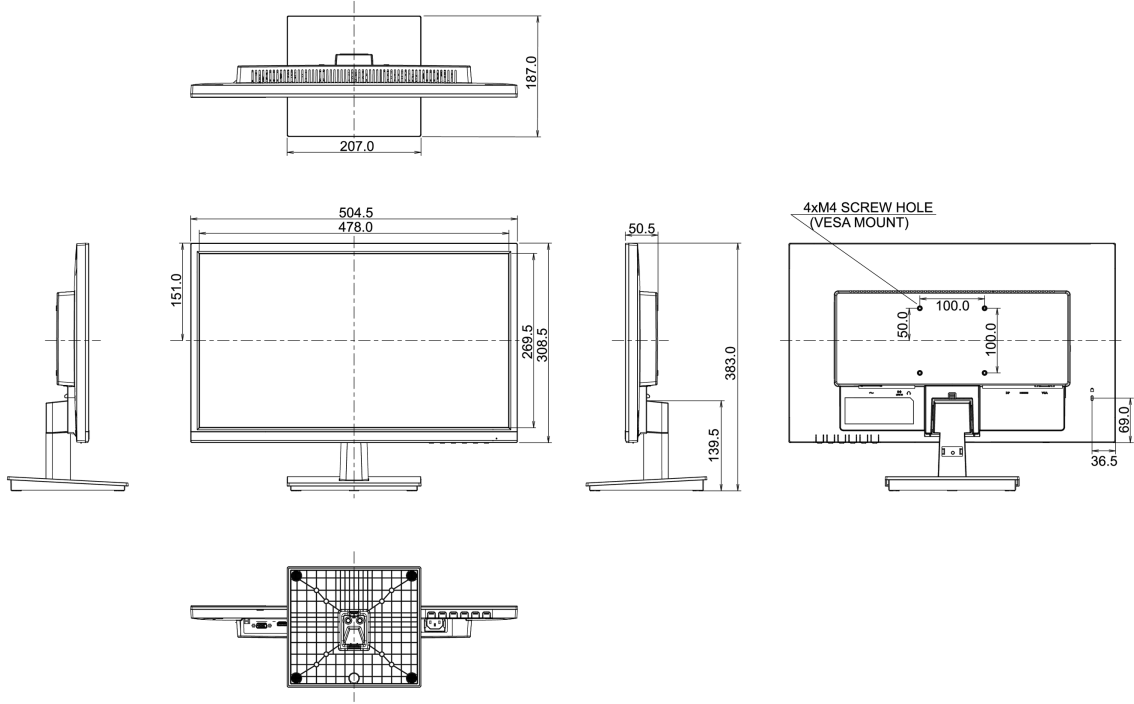

07 ÖLÇÜLER / AĞIRLIK

Ürün boyutları G x Y x D 504.5 x 383 x 187mm

Kutu boyutları G x Y x D 633 x 139 x 420mm

Ağırlık (kutu hariç) 3.1kg

Ağırlık (kutu ile birlikte) 4.2kg

EAN kodu 4948570117819

All trademarks and registered trademarks acknowledged. E & O E. Specification subject to change without notice. All LCD's comply with ISO-9241-307:2008 in connection with pixel defects.