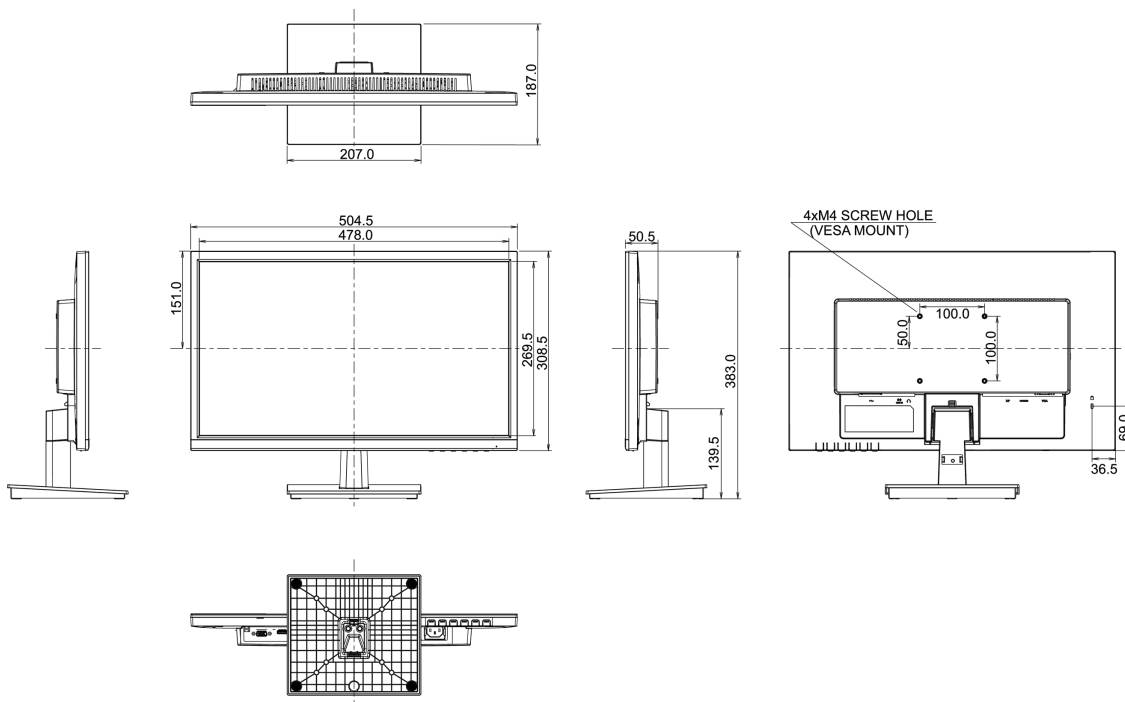

Kábelek

áramellátás, HDMI

Egyéb

gyors üzembe helyezési útmutató, biztonsági útmutató, Kábelkezelő rendszer

06 ENERGIAGAZDÁLKODÁS

Tápegység

belső

Áramellátás

AC 100 - 240V, 50/60Hz

Energiafogyasztás

16W jellemző, 0.5W készenlét, 0.5W kikapcsolva

Áramfogyasztás

0.5W készenlét

07 FENNTARTHATÓSÁG

Előírások

CB, CE, TÜV-Bauart, EAC, VCCI-B, RoHS támogatás, ErP, WEEE, HATÓTÁVOLSÁG

Energiahatékonysági osztály ((EU) 2017/1369 rendelet)

D

REACH SVHC

0,1% felett: Vezet

08 MÉRETEK / SÚLY

Termék méretei Sz x H x M

504.5 x 383 x 187mm

Doboz méretei Sz x H x M

633 x 139 x 420mm

Súly (doboz nélkül)

3.1kg

Súly (dobozsal)

4.2kg

EAN kód

4948570117819