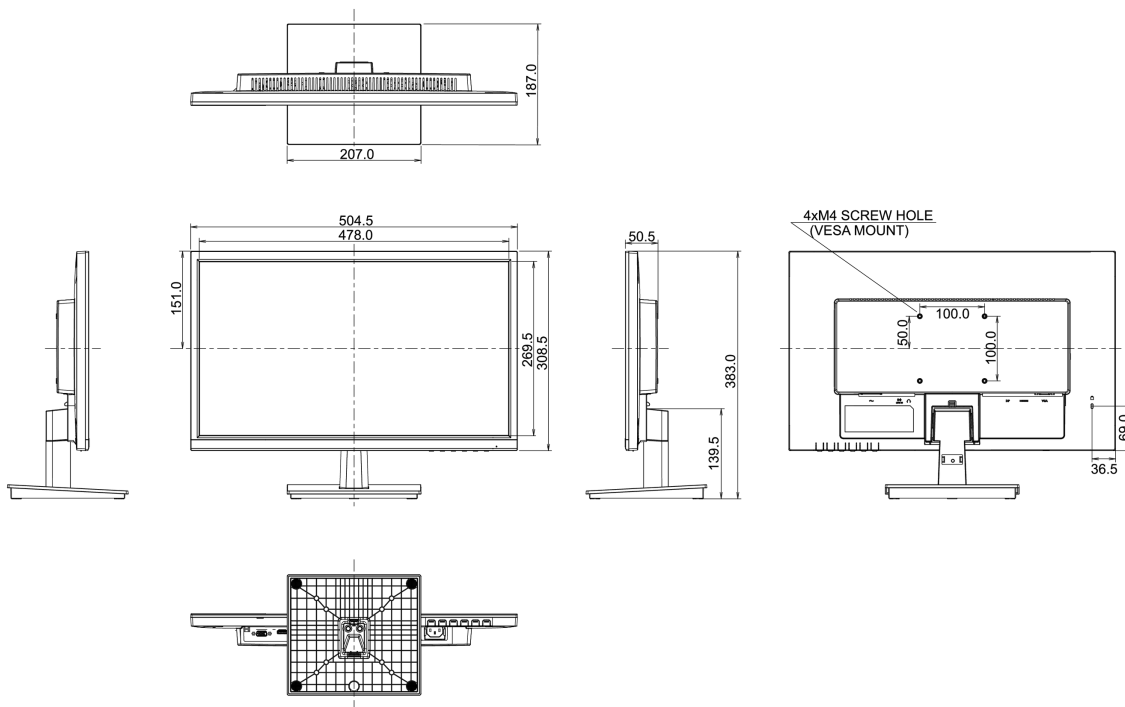

04 ASPECTOS MECÁNICOS

Soporte de altura regulable	inclinación
Ángulo de inclinación	22° arriba; 5° abajo
Montaje VESA	100 x 100mm
Sistema de gestión de cables	si

05 ACCESSORIES INCLUDED

Cable	de alimentación, HDMI
Otro	guía de inicio rápido, guía de seguridad, Sistema de gestión de cables

08 DIMENSIONES / PESO

Producto dimensiones W x H x D	504.5 x 383 x 187mm
Dimensiones de la caja (ancho x alto x fondo)	633 x 139 x 420mm
Peso (sin caja)	3.1kg
Peso (con caja)	4.2kg
Código EAN	4948570117819