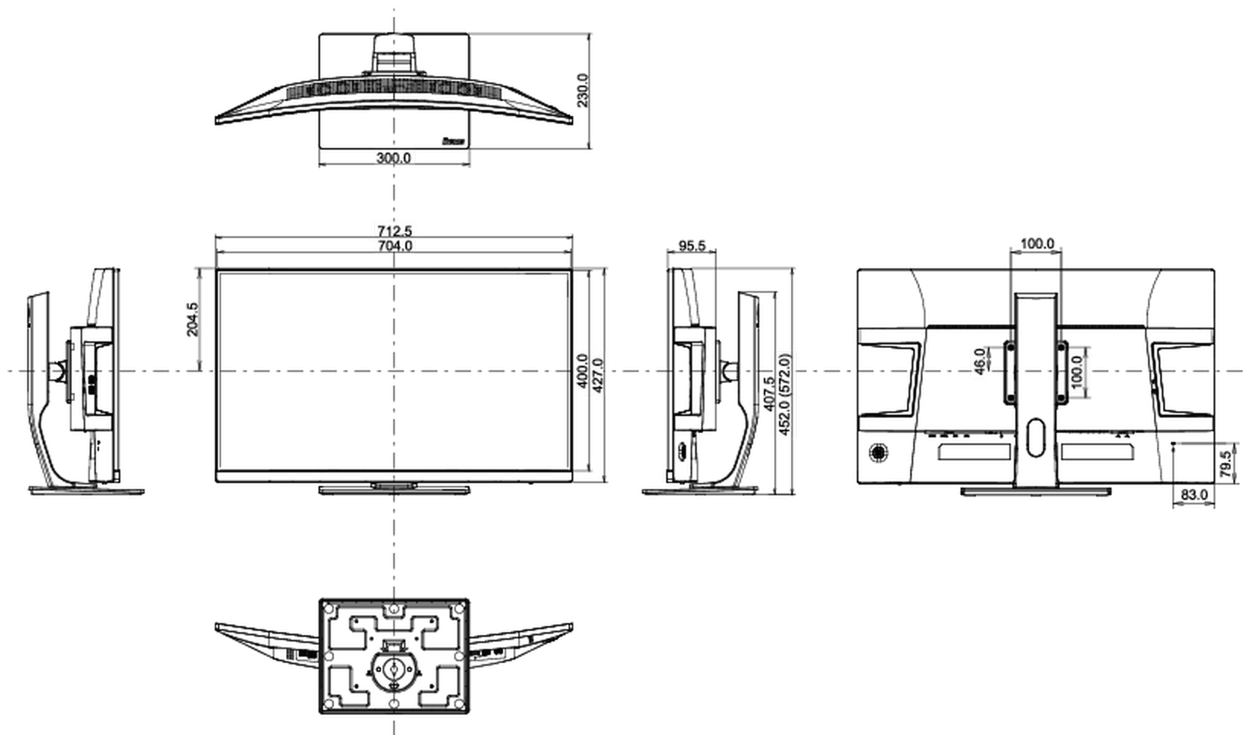

04 MECHANISME

Positieaanpassingen	hoogte, draaien, kantelen
Hoogte-instelling	120mm
Draaibare voet	90°; ° links; 45° rechts
Kantelhoek	22° omhoog; 5° omlaag

VESA montage	100 x 100mm
Kabelmanagement systeem	ja

07 DUURZAAMHEID

Richtlijnen	CE, TÜV-Bauart, EAC, RoHS support, ErP, WEEE, REACH
Energie efficiëntie klasse (Regulation (EU) 2017/1369)	G
REACH SVHC	meer dan 0.1%: Lood

08 AFMETINGEN / GEWICHT

Product afmetingen B x H x D	712.5 x 452 (572) x 230mm
Doos afmetingen B x H x D	836 x 527 x 248mm
Gewicht (zonder doos)	9kg
Gewicht (zonder voet)	6.3kg
Gewicht (inclusief doos)	13.5kg
EAN code	4948570117383