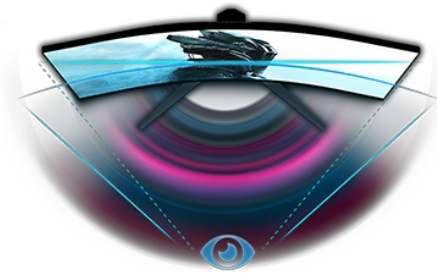

Duik volledig in je game met de curved GB3266QSU Red Eagle met 144Hz verversingssnelheid

Het 1800R curved VA-paneel met 144Hz verversingssnelheid, 1ms MPRT en een resolutie van 2560x1440 biedt een ongelooflijke game-ervaring met uitstekend beeldkwaliteit. De in hoogte verstelbare standaard zorgt voor absolute flexibiliteit voor uw perfecte schermpositie. Met behulp van de voor gedefinieerde gaming modes pas je, samen met de Black Tuner-functie, de scherminstellingen aan om jou totale controle te geven over de donkere scènes en ervoor te zorgen dat details altijd duidelijk zichtbaar zijn.

1ms

Een snelle reactietijd is de sleutel tot ultra vloeiende game. Het vermindert ghosting en blurring, waardoor je gemakkelijk jouw prestaties kunt verbeteren.

CURVED DESIGN 1800R

De 1800R-kromming van het scherm, geïnspireerd door de ronding van het menselijk oog, garandeert een realistische en comfortabele kijkervaring, waardoor je jezelf echt kunt onderdompelen in de game.

01 PANEEL EIGENSCHAPPEN

Beelddiagonaal	31.5", 80cm
Paneel	VA LED, matte finish
Curved	1800R
Resolutie	2560 x 1440 @144Hz (3.7 megapixel WQHD)
Beeldverhouding	16:9
Paneel helderheid	400 cd/m ²
Statisch contrast	3000:1
Advanced contrast	80M:1
Reactietijd (MPRT)	1ms
Inkijkhoek	horizontaal/verticaal: 178°/178°, rechts/links: 89°/89°, naar boven/onderen: 89°/89°
Kleurondersteuning	16.7mln (sRGB: 96%, NTSC: 72%)
Horizontale frequentie	30 - 225kHz
Zichtbaar formaat	697.3 x 392.3mm, 27.5 x 15.4"
Pixel pitch	0.272mm
Kleur	mat, zwart