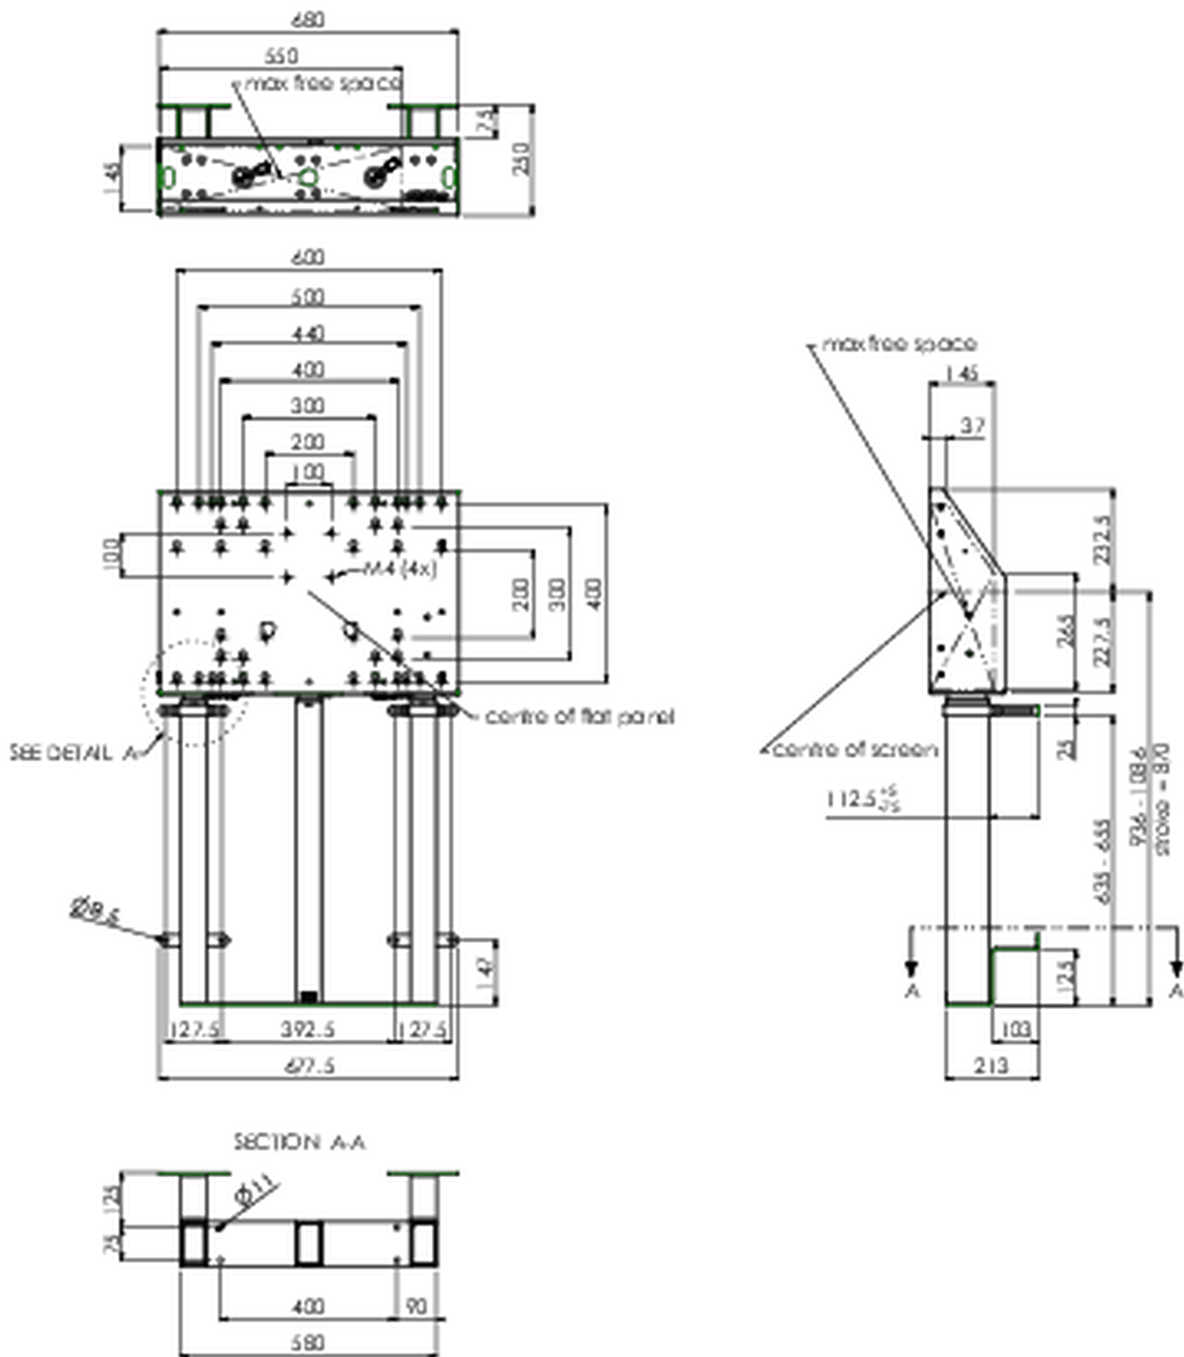

Настенный подъемник формата XXL (для сенсорных экранов) до 180 кг.

Описание: это моторизованное настенное крепление с дополнительными напольными опорами, благодаря своим трем колоннам обеспечивает дополнительную устойчивость и надежность для работы с сенсорным дисплеем. Дисплей легко регулируется по высоте с помощью пульта дистанционного управления - он регулирует высоту бесшумно и при помощи электродвигателя. На задней стороне монтажного кронштейна зарезервировано место для размещения мини-ПК или тонкого клиента. В этот комплект входит набор переходников [MD 052B7288](#).

01 TECHNICAL SPECIFICATION

Тип	Настенное крепление
Regulace výšky	870mm, 936 - 1806mm
Max weight capacity	180kg / монитор
VESA maximum	800 x 600mm
Extra	скорость подъема до 38 мм/с

02 РАЗМЕР / BEC

Вес (без упаковки)

45кг

EAN код

4948570032594

03 СОПУТСТВУЮЩАЯ ИНФОРМАЦИЯ

Сопутствующие товары

[MD 052B7285](#)

Все товарные знаки и торговые марки являются собственностью их владельцев и они защищены. Ошибки и изменения допускаются. Спецификации могут быть изменены без уведомления. Все LCD мониторы соответствуют стандарту ISO-9241-307:2008 по политике битых пикселей.