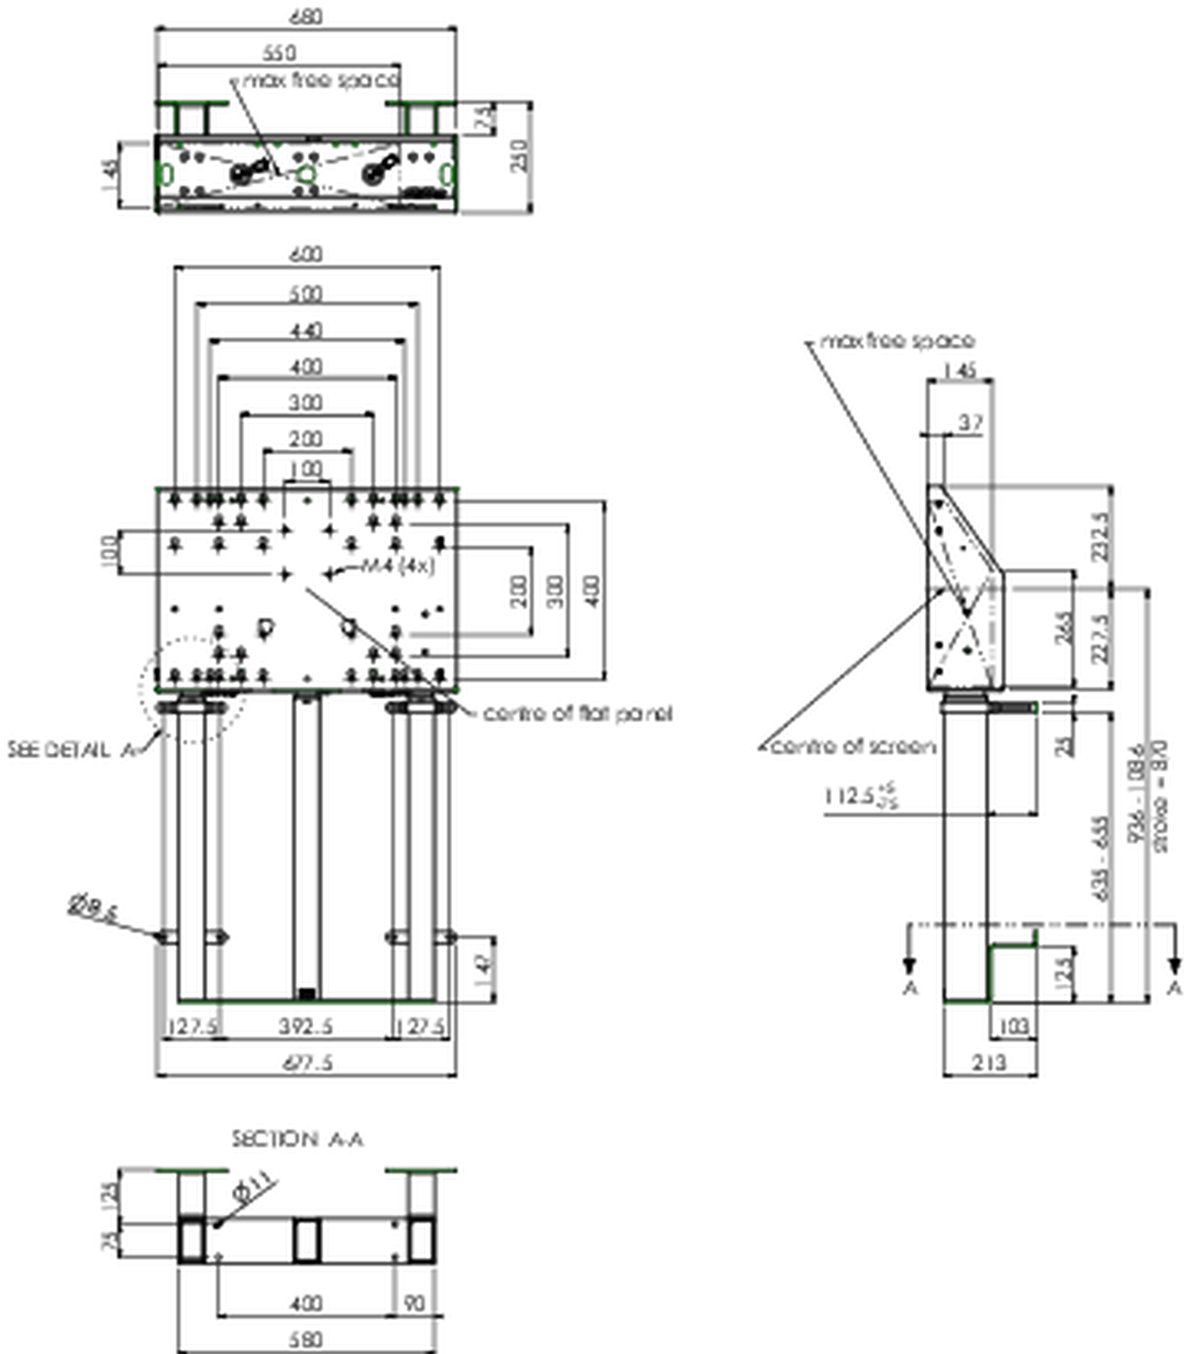

Настенный подъемник формата XXL (для сенсорных экранов) до 180 кг.

Описание: это моторизованное настенное крепление с дополнительными напольными опорами, благодаря своим трем колоннам обеспечивает дополнительную устойчивость и надежность для работы с сенсорным дисплеем. Дисплей легко регулируется по высоте с помощью пульта дистанционного управления - он регулирует высоту бесшумно и при помощи электродвигателя. На задней стороне монтажного кронштейна зарезервировано место для размещения мини-ПК или тонкого клиента. В этот комплект входит набор переходников [MD 052B7288](#).

01 TECHNICAL SPECIFICATION

Тип	Настенное крепление
Regulace výšky	870mm, 936 - 1806mm
Max weight capacity	180kg / монитор
VESA maximum	800 x 600mm
Extra	скорость подъема до 38 мм/с

02 РАЗМЕР / BEC

Вес (без упаковки)

45кг

EAN код

4948570032594

03 СОПУТСТВУЮЩАЯ ИНФОРМАЦИЯ

Сопутствующие товары

[MD 052B7285](#)

Все товарные знаки и торговые марки являются собственностью их владельцев и они защищены. Ошибки и изменения допускаются. Спецификации могут быть изменены без уведомления. Все LCD мониторы соответствуют стандарту ISO-9241-307:2008 по политике битых пикселей.