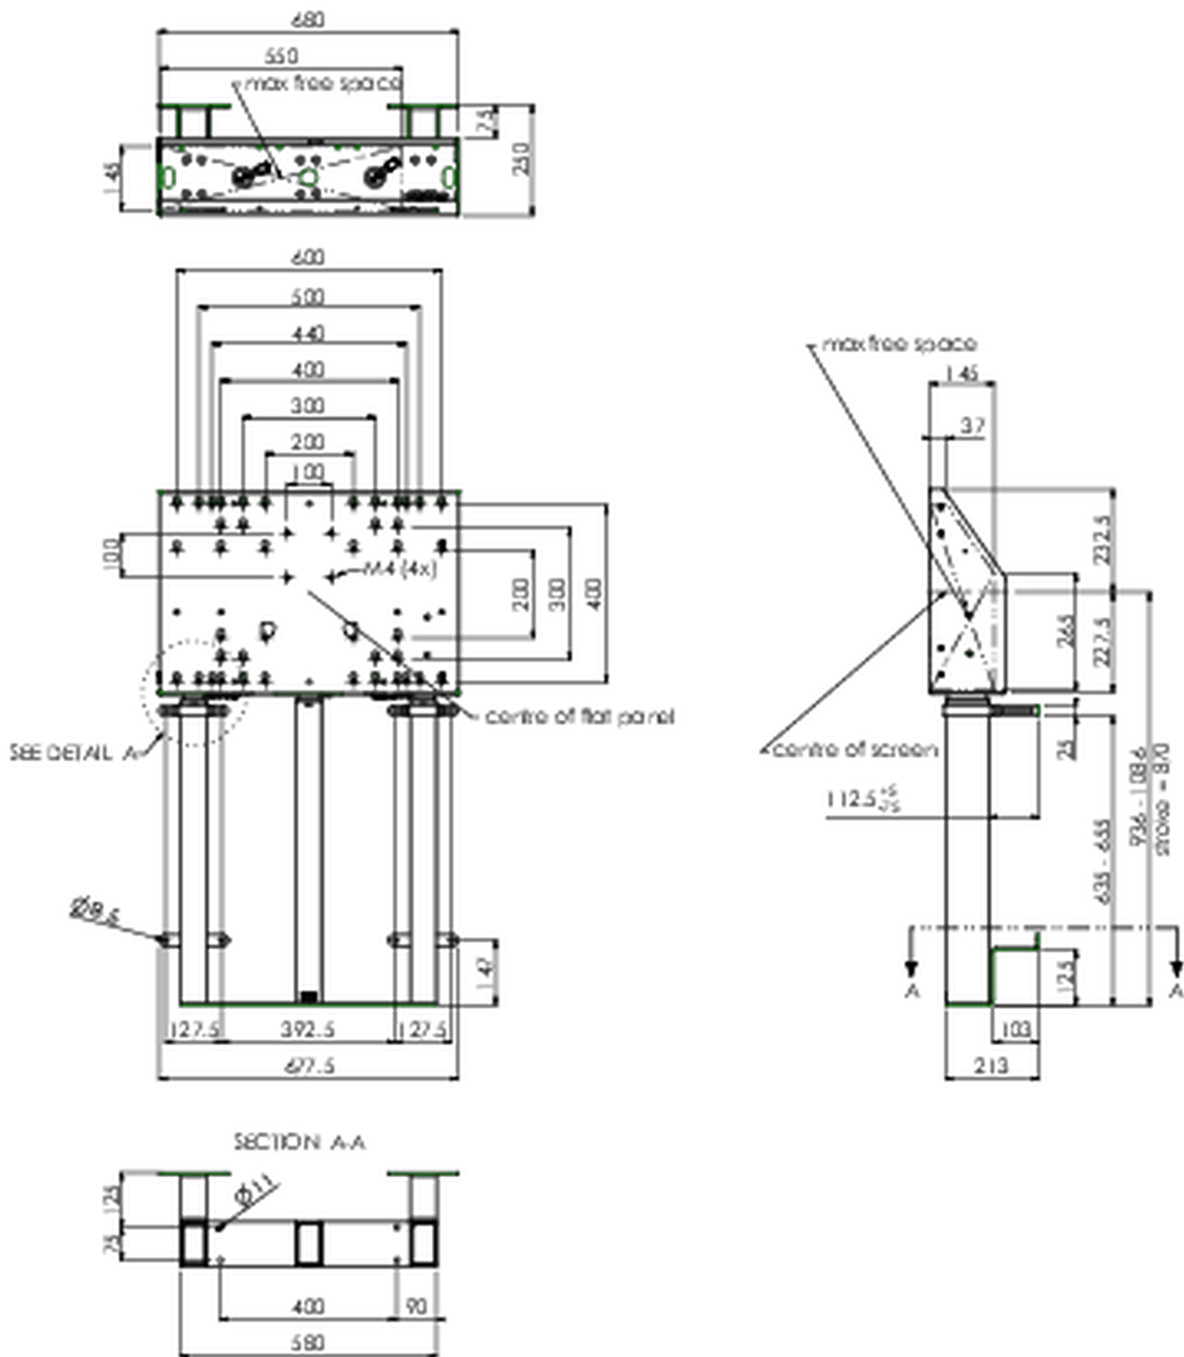

Podni podizač za XXL formate displeja osetljivih na dodir do težine do 180kg

Ovaj podni nosač, uz pomoć svoja tri stuba nudi ekstra stabilnost i čvrstoću koja je potrebna za rad na dodirnom panelu. Monitoru se, zahvaljujući nosaču i uz pomoć daljinskog upravljača, može lako podesiti visina i to bešumno. Sa zadnje strane monitora, nalazi se prostor rezervisan za postavljanje mini PC uređaja ili tankog računara. Ovaj sistem uključuje set adaptera [MD 052B7288](#).

01 TEHNIČKA SPECIFIKACIJA

Tip	Podni podizač
Podešavanje visine	870mm, 936 - 1806mm
Maksimalna težina	180kg / monitor
VESA maksimum	800 x 600mm
Extra	brzina do 38mm/s

02 DIMENZIJE / TEŽINA

Težina (bez kutije)

45kg

EAN kod

4948570032594

03 POVEZANE INFORMACIJE

Srodni proizvodi

[MD 052B7285](#)

All trademarks and registered trademarks acknowledged. E & O E. Specification subject to change without notice. All LCD's comply with ISO-9241-307:2008 in connection with pixel defects.