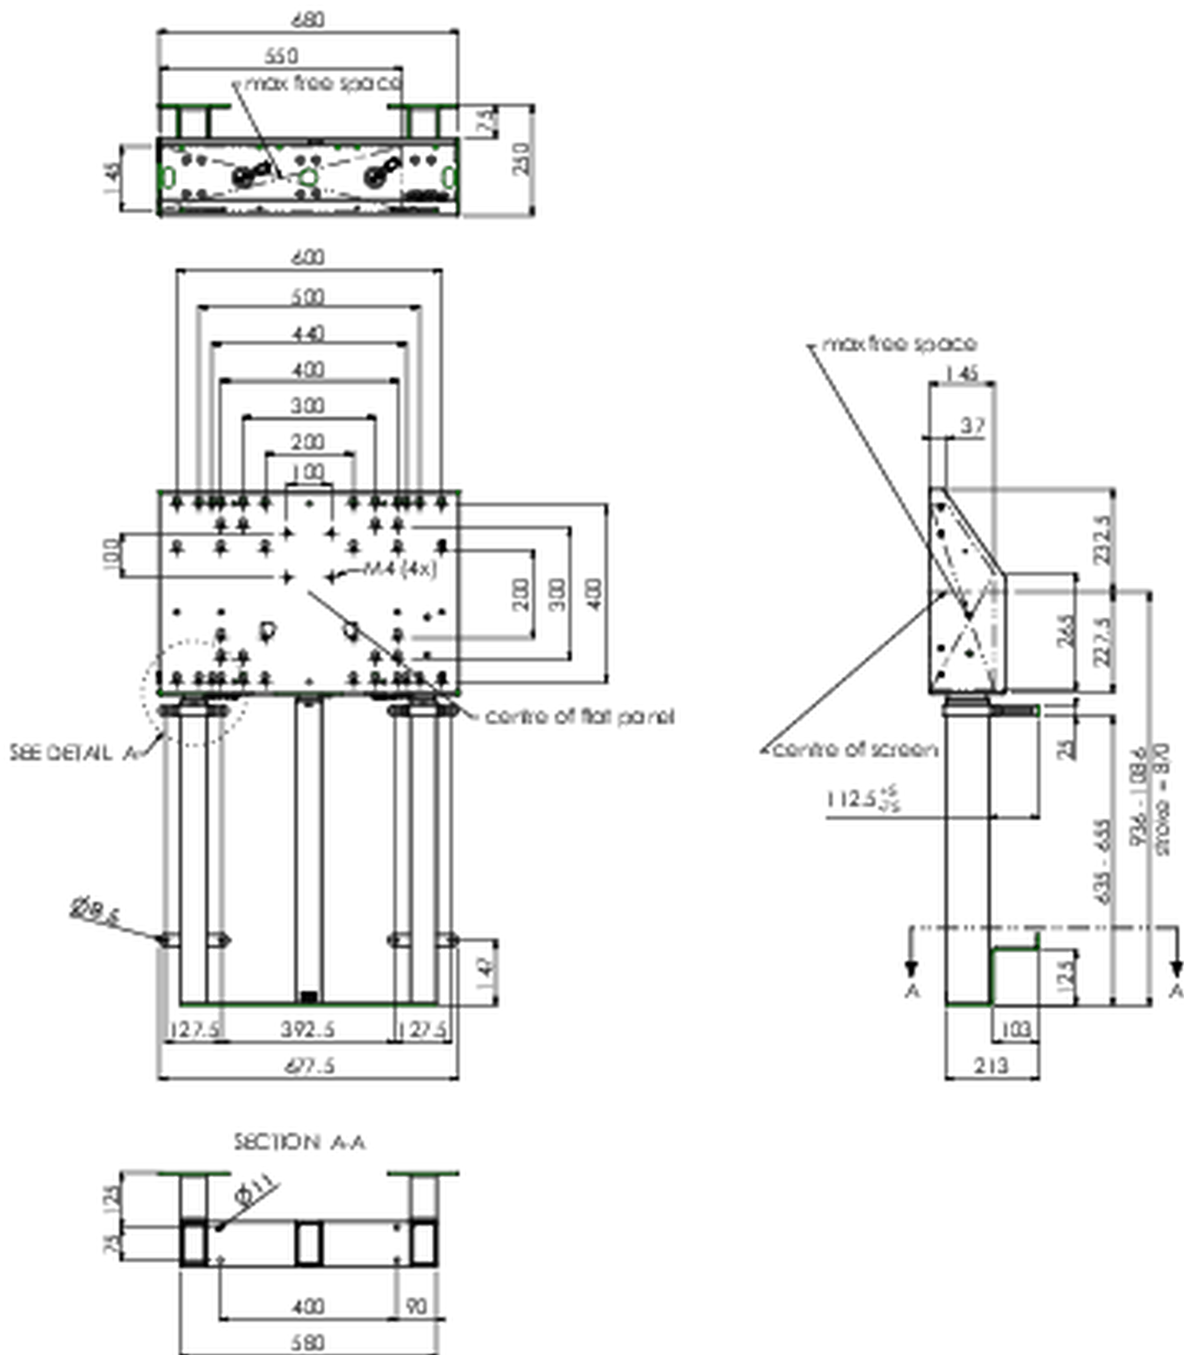

Podni podizač za XXL formate displeja osetljivih na dodir do težine do 180kg

Ovaj podni nosač, uz pomoć svoja tri stuba nudi ekstra stabilnost i čvrstoću koja je potrebna za rad na dodirnom panelu. Monitoru se, zahvaljujući nosaču i uz pomoć daljinskog upravljača, može lako podesiti visina i to bešumno. Sa zadnje strane monitora, nalazi se prostor rezervisan za postavljanje mini PC uređaja ili tankog računara. Ovaj sistem uključuje set adaptera [MD 052B7288](#).

01 TEHNIČKA SPECIFIKACIJA

Tip	Podni podizač
Podešavanje visine	870mm, 936 - 1806mm
Maksimalna težina	180kg / monitor
VESA maksimum	800 x 600mm
Extra	brzina do 38mm/s

02 DIMENZIJE / TEŽINA

Težina (bez kutije)

45kg

EAN kod

4948570032594

03 POVEZANE INFORMACIJE

Srodni proizvodi

[MD 052B7285](#)

All trademarks and registered trademarks acknowledged. E & O E. Specification subject to change without notice. All LCD's comply with ISO-9241-307:2008 in connection with pixel defects.