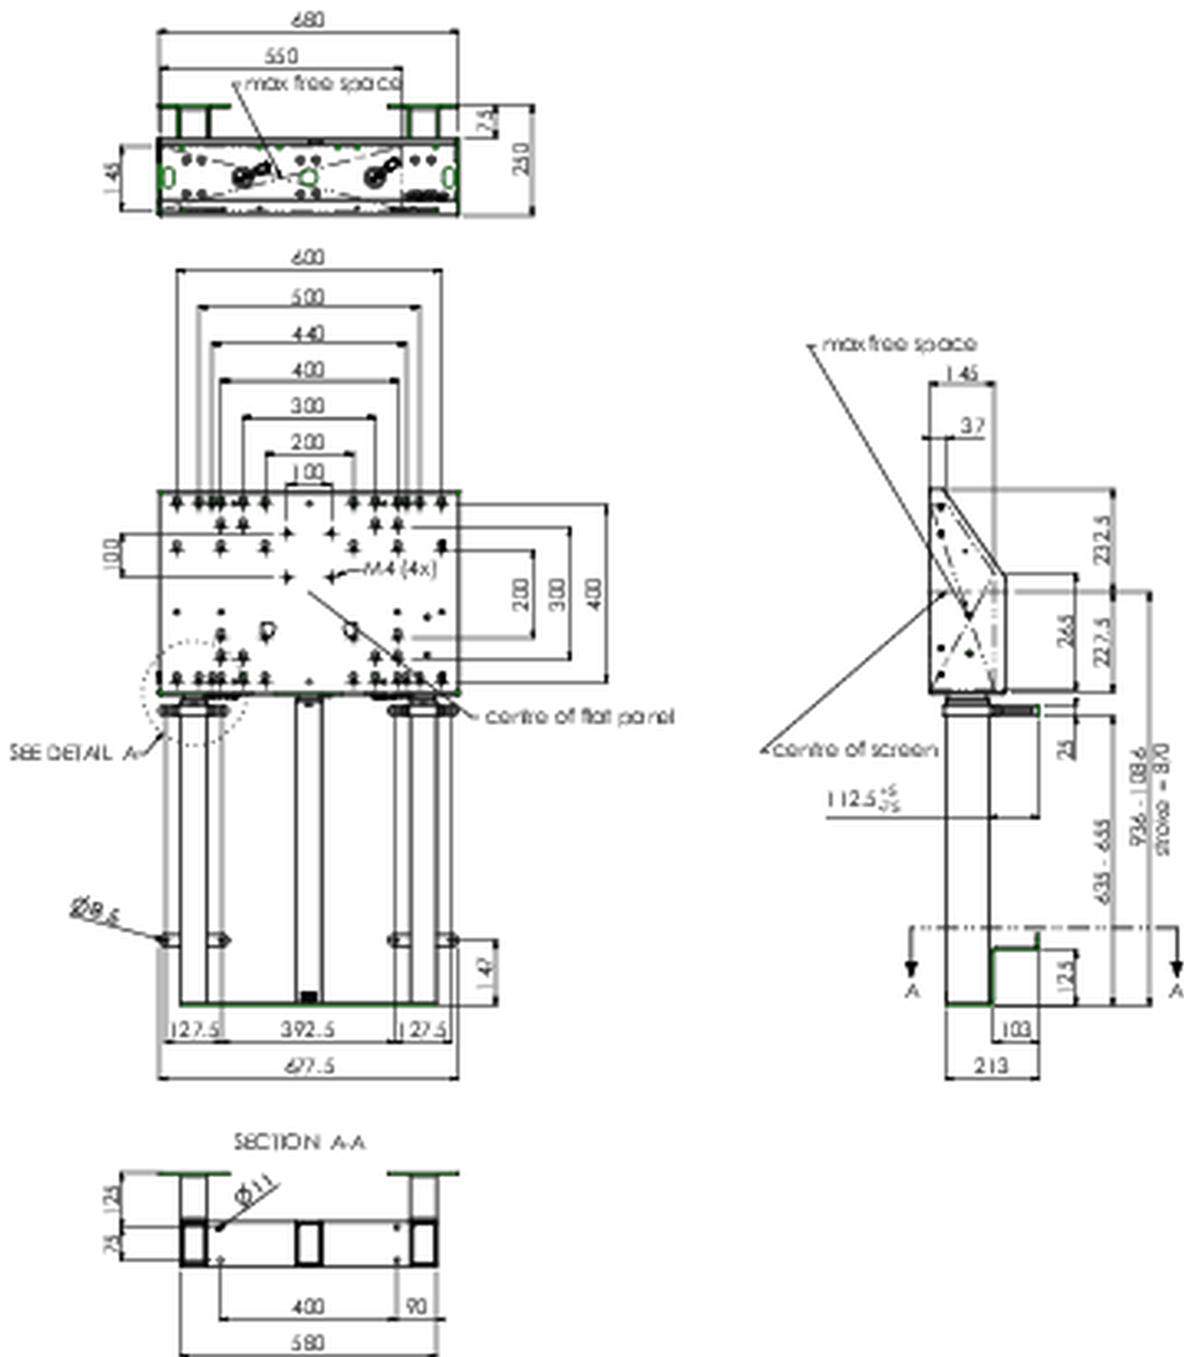

## Настенный подъемник формата XXL (для сенсорных экранов) до 180 кг.

Описание: это моторизованное настенное крепление с дополнительными напольными опорами, благодаря своим трем колоннам обеспечивает дополнительную устойчивость и надежность для работы с сенсорным дисплеем. Дисплей легко регулируется по высоте с помощью пульта дистанционного управления - он регулирует высоту бесшумно и при помощи электродвигателя. На задней стороне монтажного кронштейна зарезервировано место для размещения мини-ПК или тонкого клиента. В этот комплект входит набор переходников [MD 052B7288](#).

### 01 ТЕХНИЧЕСКИЕ ХАРАКТЕРИСТИКИ

Type	Настенное крепление
Height adjustment	870mm, 936 - 1806mm
Max weight capacity	180kg / монитор
VESA maximum	800 x 600mm
Extra	скорость подъема до 38 мм/с

02 РАЗМЕР / ВЕС