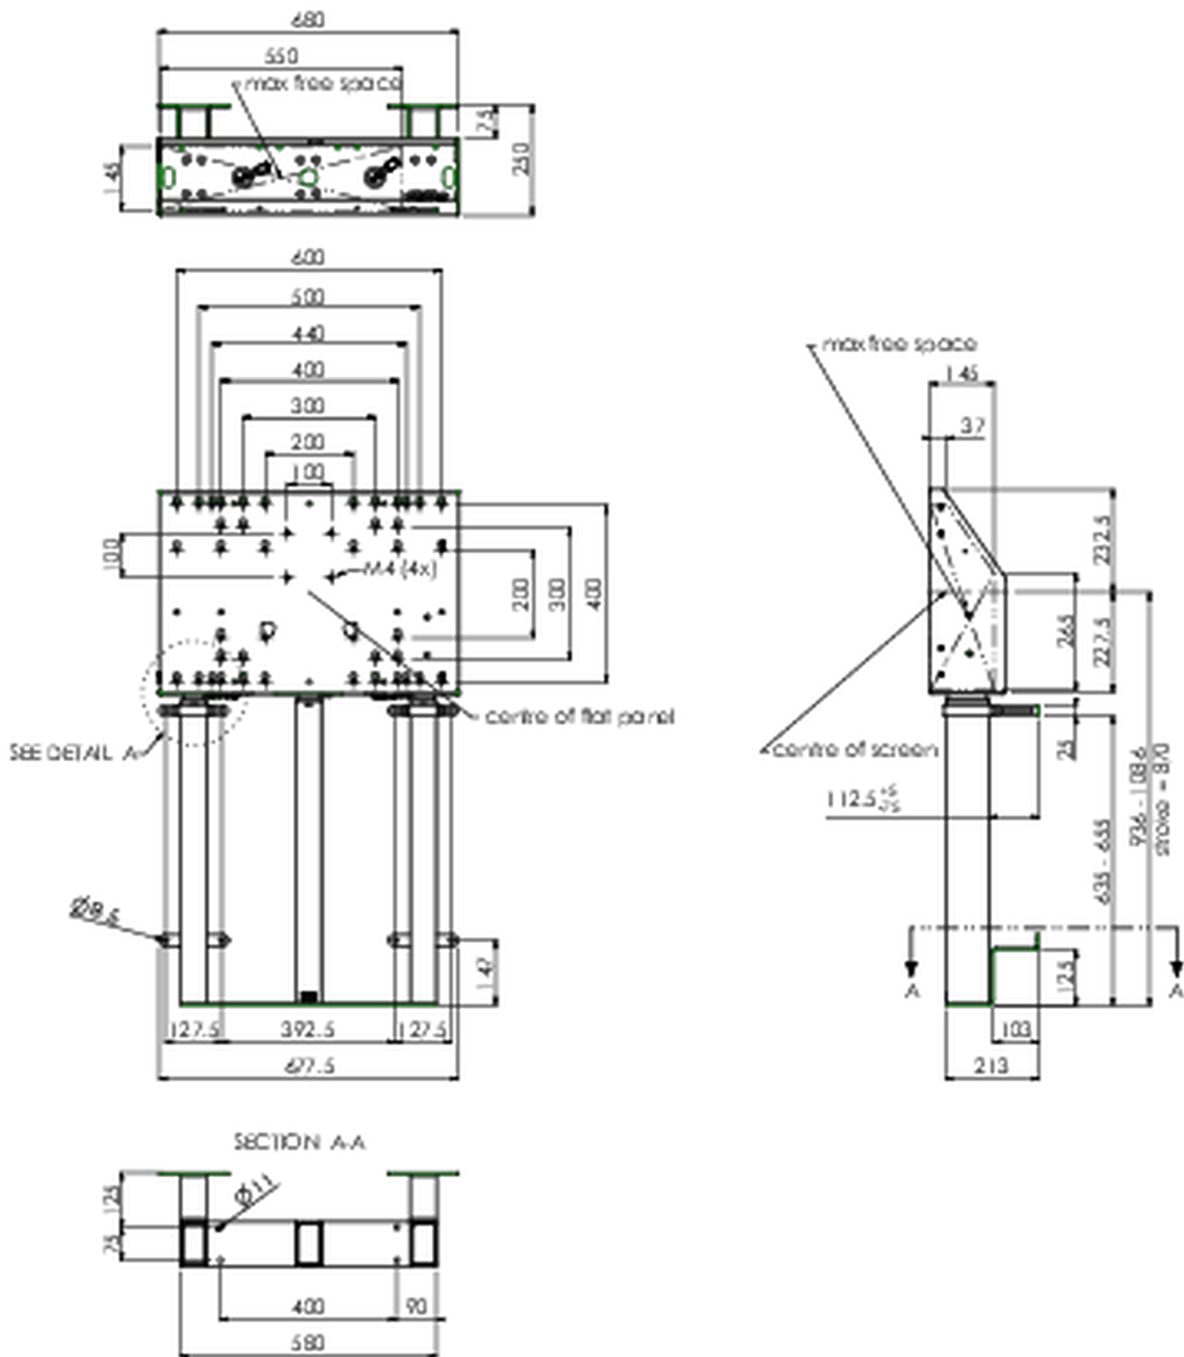

### Настенный подъемник формата XXL (для сенсорных экранов) до 180 кг.

Описание: это моторизованное настенное крепление с дополнительными напольными опорами, благодаря своим трем колоннам обеспечивает дополнительную устойчивость и надежность для работы с сенсорным дисплеем. Дисплей легко регулируется по высоте с помощью пульта дистанционного управления - он регулирует высоту бесшумно и при помощи электродвигателя. На задней стороне монтажного кронштейна зарезервировано место для размещения мини-ПК или тонкого клиента. В этот комплект входит набор переходников [MD 052B7288](#).

#### 01 TECHNICAL SPECIFICATION

Type	Настенное крепление
Height adjustment	870mm, 936 - 1806mm
Max weight capacity	180kg / монитор
VESA maximum	800 x 600mm
Extra	скорость подъема до 38 мм/с

02 РАЗМЕР / BEC