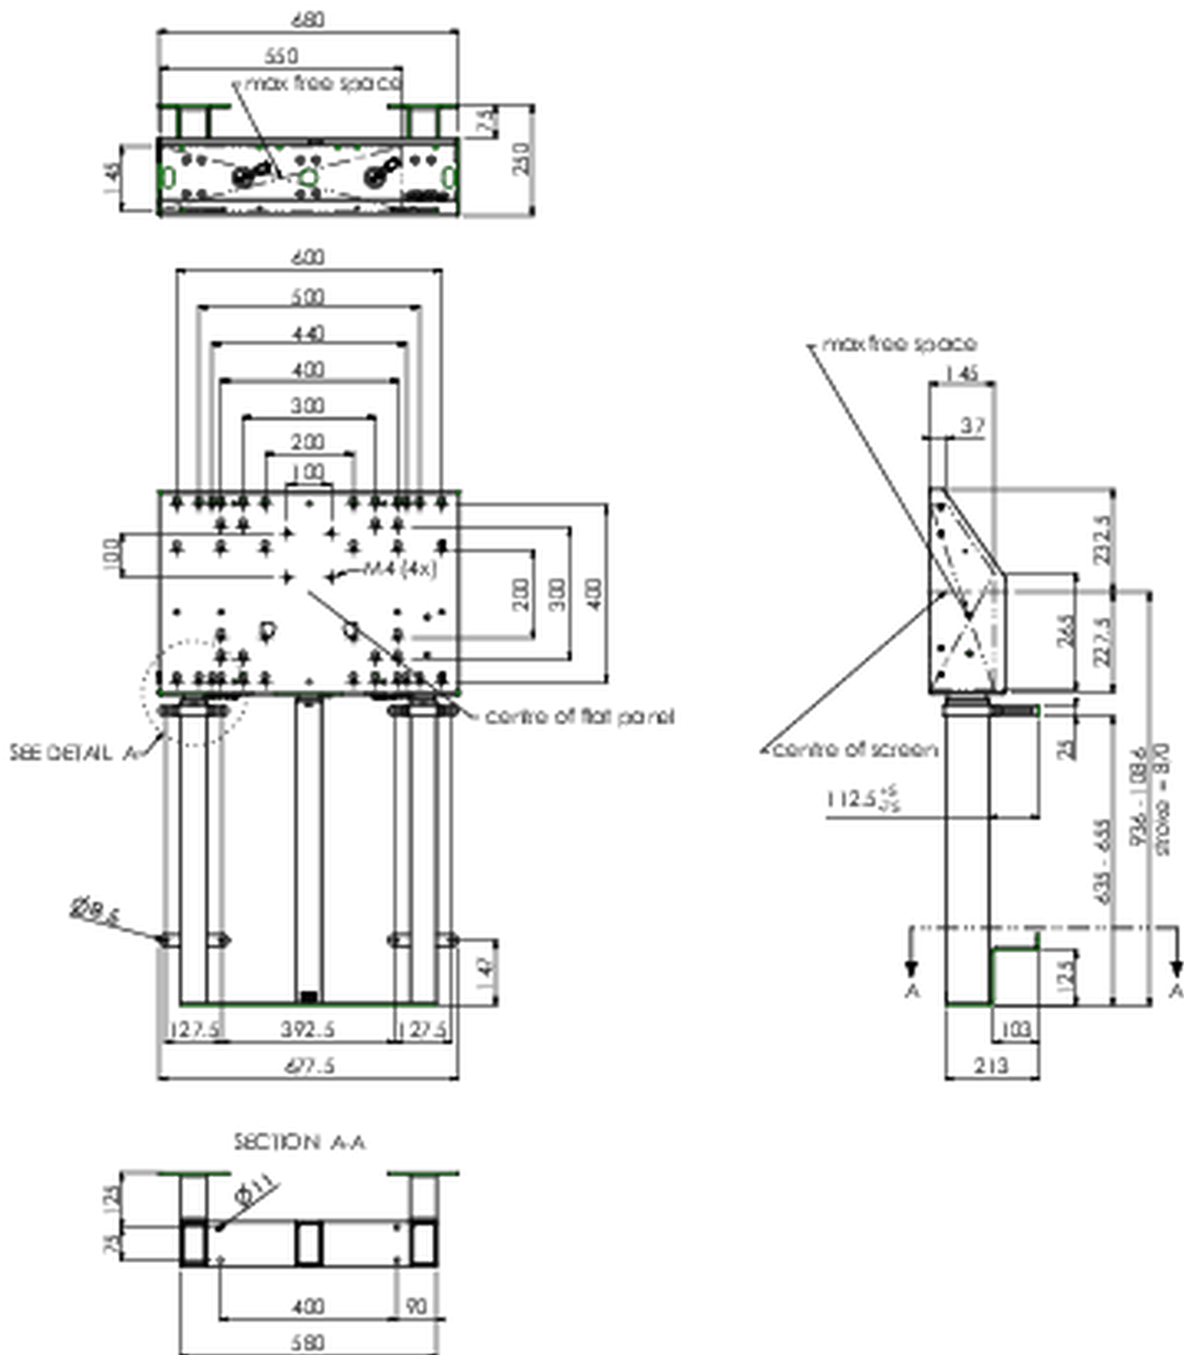

03 СОПУТСТВУЮЩАЯ ИНФОРМАЦИЯ

Сопутствующие товары

[MD 052B7285](#)

Все товарные знаки и торговые марки являются собственностью их владельцев и они защищены. Ошибки и изменения допускаются. Спецификации могут быть изменены без уведомления. Все LCD мониторы соответствуют стандарту ISO-9241-307:2008 по политике битых пикселей.

© IIYAMA CORPORATION. ALL RIGHTS RESERVED