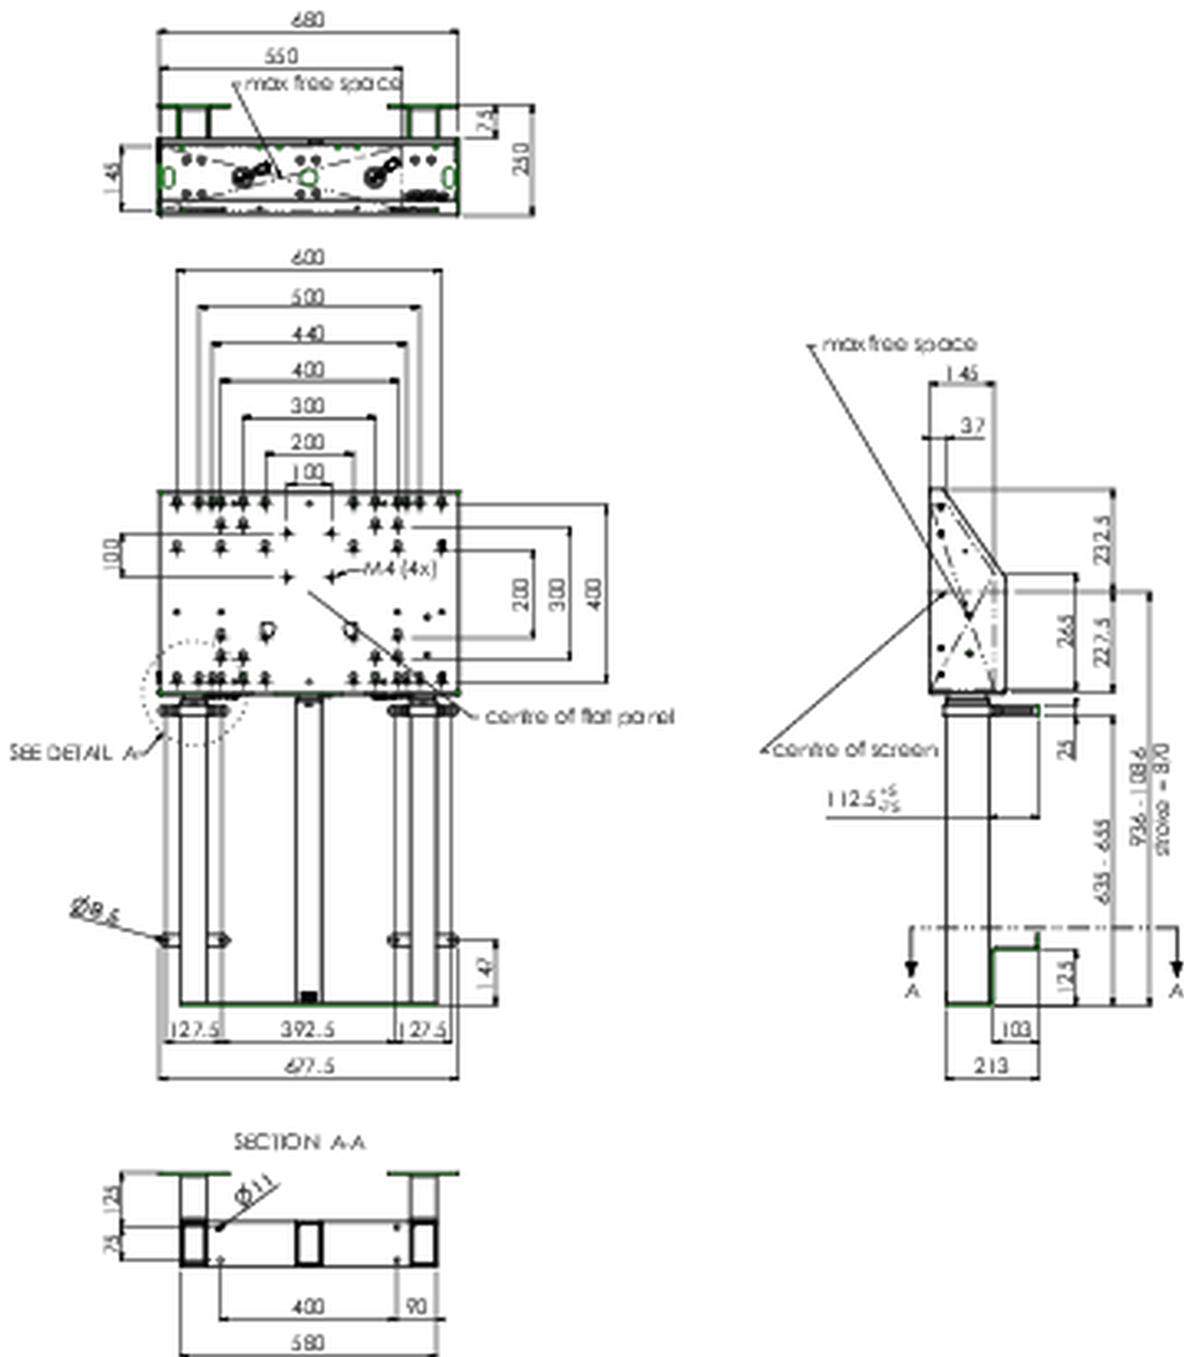

Wandlift voor XXL-formaat (touch-)displays tot 180kg max.

Deze vloerlift is extra stabiel en robuust dankzij zijn drie kolommen voor het werken met een touchscreen. Het display is eenvoudig, geruisloos en elektrisch in hoogte verstelbaar met de afstandsbediening. Aan de achterkant van deze montageoplossing is ruimte gereserveerd voor het plaatsen van een mini-pc of een thin-client. Deze kit bevat de adapter-set [MD 052B7288](#).

01 PRODUCT BROCHURE

Type	Muur lift
In hoogte verstelbaar	870mm, 936 - 1806mm
Max gewicht	180kg / monitor
VESA maximum	800 x 600mm
Extra	elektrische snelheid hoogteverstelling tot 38mm/sec.

02 AFMETINGEN / GEWICHT

Gewicht (zonder doos)

45kg

EAN code

4948570032594

03 ADDITIONELE INFORMATIE

Gerelateerde producten

[MD 052B7285](#)

Alle handelsmerken zijn geregistreerd. Gegevens onder voorbehoud van zetfouten. Specificaties kunnen vooraf en zonder opgave van reden gewijzigd worden. Alle LCD-panelen vallen onder ISO-9241-307:2008 inzake pixelfouten.