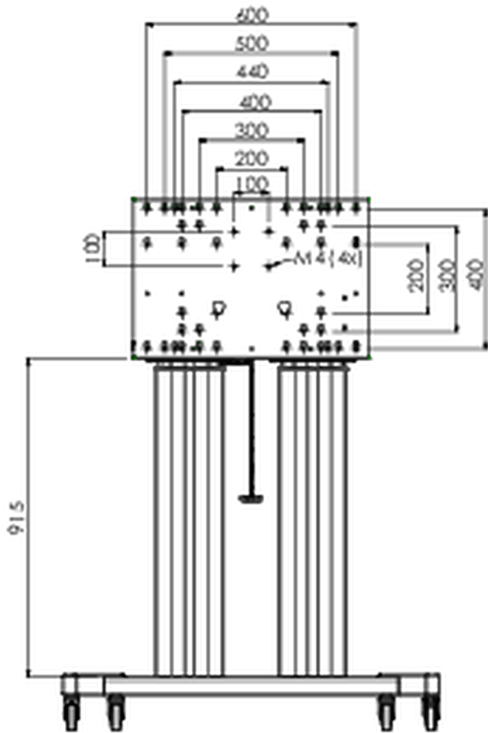

Напольный подъемник XL на колесах для плоских сенсорных экранов до 160 кг с защитной запирающейся крышкой.

Описание: Моторизованная тележка для сенсорных экранов размером до VESA 800x600. Что делает этот продукт таким уникальным, так это гибкость при выборе диагонали экрана и простота установки: всего за три шага продукт устанавливается и готов к использованию. Эта подставка на колесиках с электрической регулировкой высоты имеет плавную и бесшумную регулировку высоты и встроенный кронштейн для экрана, содержащий большинство шаблонов VESA, что делает ее подходящей практически для любого дисплея. У встроенного кронштейна VESA есть еще одна особенность: его можно использовать для размещения настольного ПК сзади. Максимальный поддерживаемый размер дисплея 98 дюймов, максимальный вес 160 кг. В этот комплект входит набор адаптеров [MD 052B7288](#).

01 TECHNICAL SPECIFICATION

Typ	Floor lift on wheels
Regulace výšky	600mm, 1295,5 - 1895,5mm
Max weight capacity	160kg / монитор
VESA maximum	800 x 600mm
Extra	скорость подъема до 20 мм/с

02 РАЗМЕР / ВЕС

Вес (без упаковки)

71 кг

ЕАН код

4948570032587

Все товарные знаки и торговые марки являются собственностью их владельцев и они защищены. Ошибки и изменения допускаются. Спецификации могут быть изменены без уведомления. Все LCD мониторы соответствуют стандарту ISO-9241-307:2008 по политике битых пикселей.