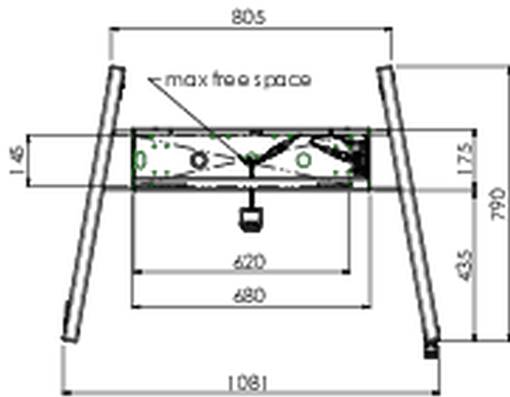

Напольный подъемник XL на колесах для плоских сенсорных экранов до 160 кг с защитной запирающейся крышкой.

Описание: Моторизованная тележка для сенсорных экранов размером до VESA 800x600. Что делает этот продукт таким уникальным, так это гибкость при выборе диагонали экрана и простота установки: всего за три шага продукт устанавливается и готов к использованию. Эта подставка на колесиках с электрической регулировкой высоты имеет плавную и бесшумную регулировку высоты и встроенный кронштейн для экрана, содержащий большинство шаблонов VESA, что делает ее подходящей практически для любого дисплея. У встроенного кронштейна VESA есть еще одна особенность: его можно использовать для размещения настольного ПК сзади. Максимальный поддерживаемый размер дисплея 98 дюймов, максимальный вес 160 кг. В этот комплект входит набор адаптеров [MD 052B7288](#).

01 TECHNICAL SPECIFICATION

Typ	Floor lift on wheels
Regulace výšky	600mm, 1295,5 - 1895,5mm
Max weight capacity	160kg / монитор
VESA maximum	800 x 600mm
Extra	скорость подъема до 20 мм/с

02 РАЗМЕР / ВЕС

Вес (без упаковки)

71 кг

ЕАН код

4948570032587

Все товарные знаки и торговые марки являются собственностью их владельцев и они защищены. Ошибки и изменения допускаются. Спецификации могут быть изменены без уведомления. Все LCD мониторы соответствуют стандарту ISO-9241-307:2008 по политике битых пикселей.