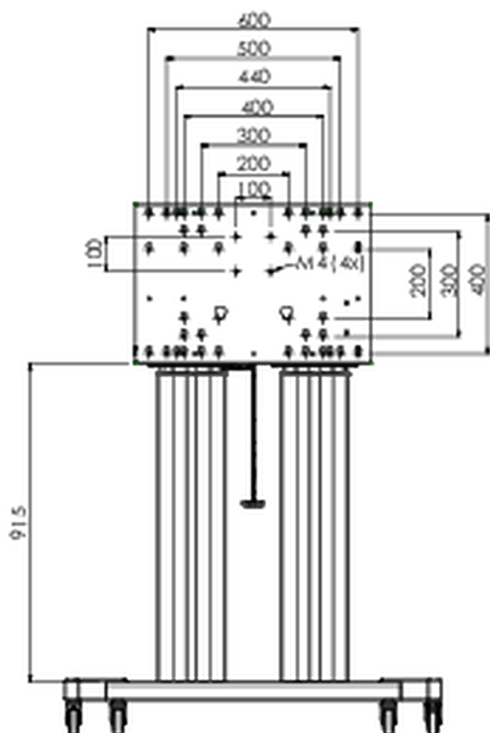

Напольный подъемник XL на колесах для плоских сенсорных экранов до 160 кг с защитной запирающейся крышкой.

Описание: Моторизованная тележка для сенсорных экранов размером до VESA 800x600. Что делает этот продукт таким уникальным, так это гибкость при выборе диагонали экрана и простота установки: всего за три шага продукт устанавливается и готов к использованию. Эта подставка на колесиках с электрической регулировкой высоты имеет плавную и бесшумную регулировку высоты и встроенный кронштейн для экрана, содержащий большинство шаблонов VESA, что делает ее подходящей практически для любого дисплея. У встроенного кронштейна VESA есть еще одна особенность: его можно использовать для размещения настольного ПК сзади. Максимальный поддерживаемый размер дисплея 98 дюймов, максимальный вес 160 кг. В этот комплект входит набор адаптеров [MD 052B7288](#).

01 TECHNICAL SPECIFICATION

Typ	Floor lift on wheels
Regulace výšky	600mm, 1295,5 - 1895,5mm
Max weight capacity	160kg / монитор
VESA maximum	800 x 600mm
Extra	скорость подъема до 20 мм/с

02 РАЗМЕР / ВЕС

Вес (без упаковки)

71 кг

ЕАН код

4948570032587

Все товарные знаки и торговые марки являются собственностью их владельцев и они защищены. Ошибки и изменения допускаются. Спецификации могут быть изменены без уведомления. Все LCD мониторы соответствуют стандарту ISO-9241-307:2008 по политике битых пикселей.