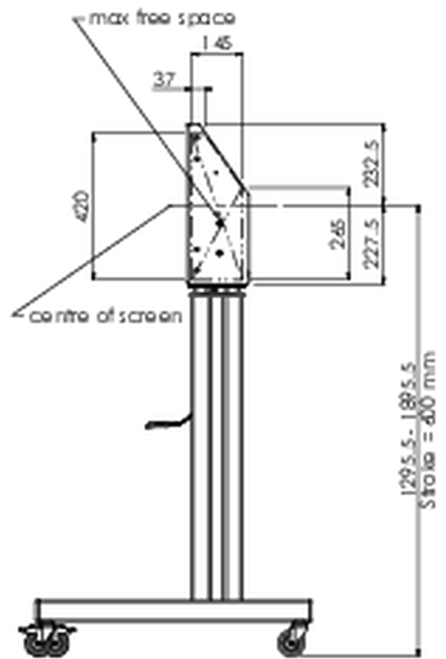

Напольный подъемник XL на колесах для плоских сенсорных экранов до 160 кг с защитной запирающейся крышкой.

Описание: Моторизованная тележка для сенсорных экранов размером до VESA 800x600. Что делает этот продукт таким уникальным, так это гибкость при выборе диагонали экрана и простота установки: всего за три шага продукт устанавливается и готов к использованию. Эта подставка на колесиках с электрической регулировкой высоты имеет плавную и бесшумную регулировку высоты и встроенный кронштейн для экрана, содержащий большинство шаблонов VESA, что делает ее подходящей практически для любого дисплея. У встроенного кронштейна VESA есть еще одна особенность: его можно использовать для размещения настольного ПК сзади. Максимальный поддерживаемый размер дисплея 98 дюймов, максимальный вес 160 кг. В этот комплект входит набор адаптеров [MD 052B7288](#).

01 TECHNICAL SPECIFICATION

Typ	Floor lift on wheels
Regulace výšky	600mm, 1295,5 - 1895,5mm
Max weight capacity	160kg / монитор
VESA maximum	800 x 600mm
Extra	скорость подъема до 20 мм/с

02 РАЗМЕР / ВЕС

Вес (без упаковки)

71 кг

ЕАН код

4948570032587

Все товарные знаки и торговые марки являются собственностью их владельцев и они защищены. Ошибки и изменения допускаются. Спецификации могут быть изменены без уведомления. Все LCD мониторы соответствуют стандарту ISO-9241-307:2008 по политике битых пикселей.