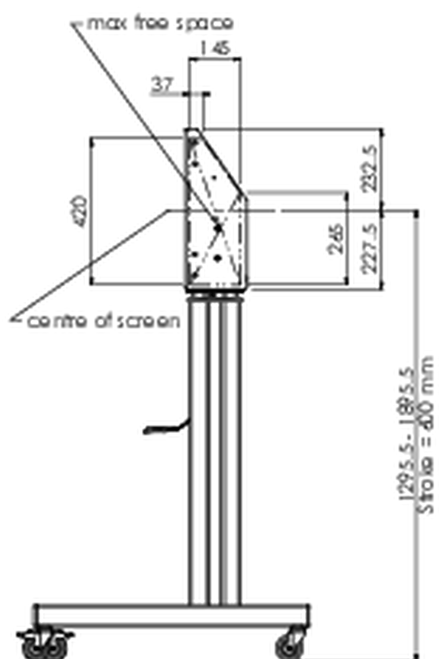

Напольный подъемник XL на колесах для плоских сенсорных экранов до 160 кг с защитной запирающейся крышкой.

Описание: Моторизованная тележка для сенсорных экранов размером до VESA 800x600. Что делает этот продукт таким уникальным, так это гибкость при выборе диагонали экрана и простота установки: всего за три шага продукт устанавливается и готов к использованию. Эта подставка на колесиках с электрической регулировкой высоты имеет плавную и бесшумную регулировку высоты и встроенный кронштейн для экрана, содержащий большинство шаблонов VESA, что делает ее подходящей практически для любого дисплея. У встроенного кронштейна VESA есть еще одна особенность: его можно использовать для размещения настольного ПК сзади. Максимальный поддерживаемый размер дисплея 98 дюймов, максимальный вес 160 кг. В этот комплект входит набор адаптеров [MD 052B7288](#).

01 TECHNICAL SPECIFICATION

Typ	Floor lift on wheels
Regulace výšky	600mm, 1295,5 - 1895,5mm
Max weight capacity	160kg / монитор
VESA maximum	800 x 600mm
Extra	скорость подъема до 20 мм/с

02 РАЗМЕР / ВЕС

Вес (без упаковки)

71 кг

ЕАН код

4948570032587

Все товарные знаки и торговые марки являются собственностью их владельцев и они защищены. Ошибки и изменения допускаются. Спецификации могут быть изменены без уведомления. Все LCD мониторы соответствуют стандарту ISO-9241-307:2008 по политике битых пикселей.