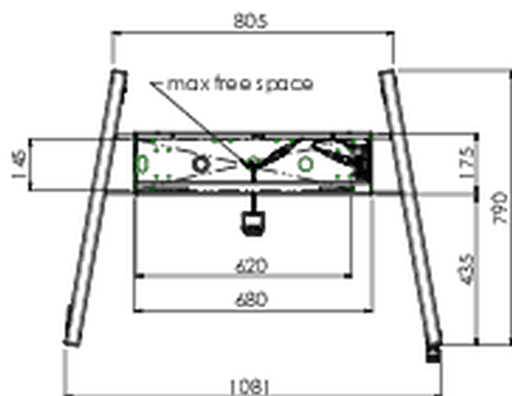

Напольный подъемник XL на колесах для плоских сенсорных экранов до 160 кг с защитной запирающейся крышкой.

Описание: Моторизованная тележка для сенсорных экранов размером до VESA 800x600. Что делает этот продукт таким уникальным, так это гибкость при выборе диагонали экрана и простота установки: всего за три шага продукт устанавливается и готов к использованию. Эта подставка на колесиках с электрической регулировкой высоты имеет плавную и бесшумную регулировку высоты и встроенный кронштейн для экрана, содержащий большинство шаблонов VESA, что делает ее подходящей практически для любого дисплея. У встроенного кронштейна VESA есть еще одна особенность: его можно использовать для размещения настольного ПК сзади. Максимальный поддерживаемый размер дисплея 98 дюймов, максимальный вес 160 кг. В этот комплект входит набор адаптеров [MD 052B7288](#).

01 TECHNICAL SPECIFICATION

Typ	Floor lift on wheels
Regulace výšky	600mm, 1295,5 - 1895,5mm
Max weight capacity	160kg / монитор
VESA maximum	800 x 600mm
Extra	скорость подъема до 20 мм/с

02 РАЗМЕР / ВЕС

Вес (без упаковки)

71 кг

ЕАН код

4948570032587

Все товарные знаки и торговые марки являются собственностью их владельцев и они защищены. Ошибки и изменения допускаются. Спецификации могут быть изменены без уведомления. Все LCD мониторы соответствуют стандарту ISO-9241-307:2008 по политике битых пикселей.