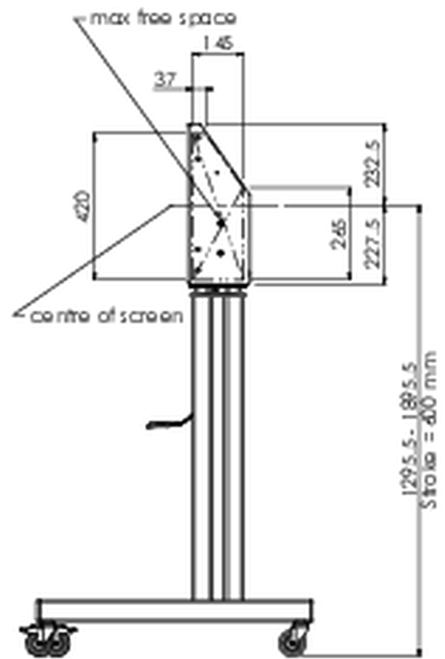

## Podni podizač na točkicama za ravne dodirne monitore težine do 160 kg, sa poklopcem koji se zaključava radi zaštite sa

Motorizovana kolica za dodirne ekrane za VESA sistem 800x600. Ono što ovaj proizvod čini tako jedinstvenim je njegova fleksibilnost i jednostavna instalacija i u samo tri koraka proizvod je instaliran i spreman za upotrebu. Ovo postolje na točkicama sa električnim podešavanjem visine ima kontinuirano i tiho podešavanje visine i integrisani nosač ekrana koji sadrži većinu VESA šablona, što ga čini pogodnim za gotovo svaki monitor. Ugrađeni VESA nosač ima još jednu posebnu karakteristiku, može se koristiti kao podrška za Desktop PC na zadnjoj strani. Maksimalna podržana veličina ekrana je 98", maksimalna težina 160 kg. Ovaj komplet uključuje set adaptera [MD 052B7288](#).

### 01 TEHNIČKA SPECIFIKACIJA

Podešavanje visine	600mm, 1295,5 - 1895,5mm
Maksimalna težina	160kg / monitor
VESA maksimum	800 x 600mm
Extra	električno ubrzanje do 20mm/s

## 02 DIMENZIJE / TEŽINA

Težina (bez kutije)

71kg

EAN kod

4948570032587