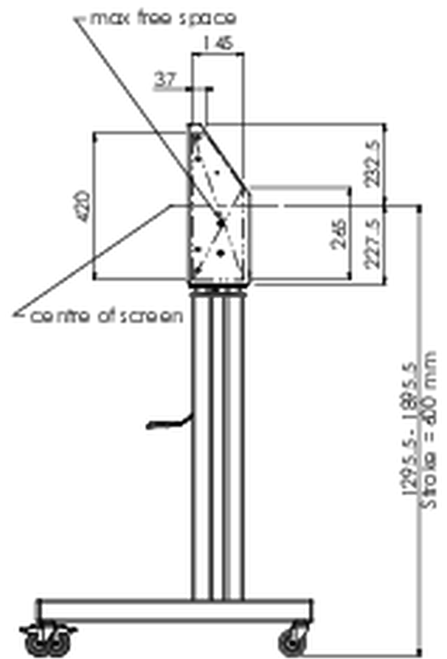

## Podni podizač na točkicama za ravne dodirne monitore težine do 160 kg, sa poklopcem koji se zaključava radi zaštite sa

Motorizovana kolica za dodirne ekrane za VESA sistem 800x600. Ono što ovaj proizvod čini tako jedinstvenim je njegova fleksibilnost i jednostavna instalacija i u samo tri koraka proizvod je instaliran i spreman za upotrebu. Ovo postolje na točkicama sa električnim podešavanjem visine ima kontinuirano i tiho podešavanje visine i integrisani nosač ekrana koji sadrži većinu VESA šablona, što ga čini pogodnim za gotovo svaki monitor. Ugrađeni VESA nosač ima još jednu posebnu karakteristiku, može se koristiti kao podrška za Desktop PC na zadnjoj strani. Maksimalna podržana veličina ekrana je 98", maksimalna težina 160 kg. Ovaj komplet uključuje set adaptera [MD 052B7288](#).

### 01 TEHNIČKA SPECIFIKACIJA

Podešavanje visine	600mm, 1295,5 - 1895,5mm
Maksimalna težina	160kg / monitor
VESA maksimum	800 x 600mm
Extra	električno ubrzanje do 20mm/s

## 02 DIMENZIJE / TEŽINA

Težina (bez kutije)

71kg

EAN kod

4948570032587