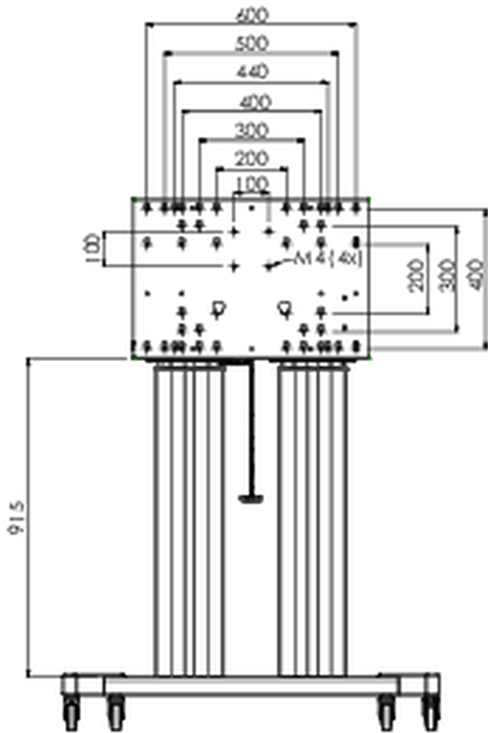

## Podni podizač na točkicama za ravne dodirne monitore težine do 160 kg, sa poklopcem koji se zaključava radi zaštite sa

Motorizovana kolica za dodirne ekrane za VESA sistem 800x600. Ono što ovaj proizvod čini tako jedinstvenim je njegova fleksibilnost i jednostavna instalacija i u samo tri koraka proizvod je instaliran i spreman za upotrebu. Ovo postolje na točkicama sa električnim podešavanjem visine ima kontinuirano i tiho podešavanje visine i integrisani nosač ekrana koji sadrži većinu VESA šablona, što ga čini pogodnim za gotovo svaki monitor. Ugrađeni VESA nosač ima još jednu posebnu karakteristiku, može se koristiti kao podrška za Desktop PC na zadnjoj strani. Maksimalna podržana veličina ekrana je 98", maksimalna težina 160 kg. Ovaj komplet uključuje set adaptera [MD 052B7288](#).

### 01 TEHNIČKA SPECIFIKACIJA

Podešavanje visine	600mm, 1295,5 - 1895,5mm
Maksimalna težina	160kg / monitor
VESA maksimum	800 x 600mm
Extra	električno ubrzanje do 20mm/s

## 02 DIMENZIJE / TEŽINA

Težina (bez kutije)

71kg

EAN kod

4948570032587