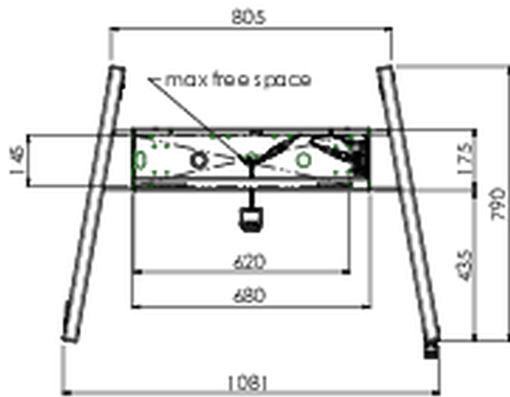

## Podni podizač na točkicama za ravne dodirne monitore težine do 160 kg, sa poklopcem koji se zaključava radi zaštite sa

Motorizovana kolica za dodirne ekrane za VESA sistem 800x600. Ono što ovaj proizvod čini tako jedinstvenim je njegova fleksibilnost i jednostavna instalacija i u samo tri koraka proizvod je instaliran i spreman za upotrebu. Ovo postolje na točkicama sa električnim podešavanjem visine ima kontinuirano i tiho podešavanje visine i integrisani nosač ekrana koji sadrži većinu VESA šablona, što ga čini pogodnim za gotovo svaki monitor. Ugrađeni VESA nosač ima još jednu posebnu karakteristiku, može se koristiti kao podrška za Desktop PC na zadnjoj strani. Maksimalna podržana veličina ekrana je 98", maksimalna težina 160 kg. Ovaj komplet uključuje set adaptera [MD 052B7288](#).

### 01 TEHNIČKA SPECIFIKACIJA

Podešavanje visine	600mm, 1295,5 - 1895,5mm
Maksimalna težina	160kg / monitor
VESA maksimum	800 x 600mm
Extra	električno ubrzanje do 20mm/s

## 02 DIMENZIJE / TEŽINA

Težina (bez kutije)

71kg

EAN kod

4948570032587