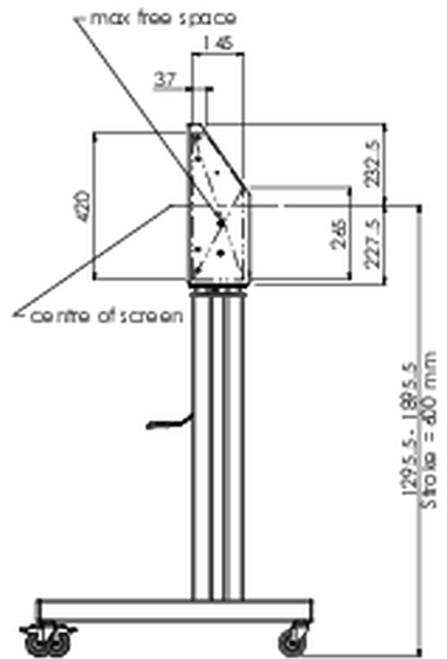

Напольный подъемник XL на колесах для плоских сенсорных экранов до 160 кг с защитной запирающейся крышкой.

Описание: Моторизованная тележка для сенсорных экранов размером до VESA 800x600. Что делает этот продукт таким уникальным, так это гибкость при выборе диагонали экрана и простота установки: всего за три шага продукт устанавливается и готов к использованию. Эта подставка на колесиках с электрической регулировкой высоты имеет плавную и бесшумную регулировку высоты и встроенный кронштейн для экрана, содержащий большинство шаблонов VESA, что делает ее подходящей практически для любого дисплея. У встроенного кронштейна VESA есть еще одна особенность: его можно использовать для размещения настольного ПК сзади. Максимальный поддерживаемый размер дисплея 98 дюймов, максимальный вес 160 кг. В этот комплект входит набор адаптеров [MD 052B7288](#).

01 ТЕХНИЧЕСКИЕ ХАРАКТЕРИСТИКИ

Type	Floor lift on wheels
Height adjustment	600mm, 1295,5 - 1895,5mm
Max weight capacity	160kg / монитор
VESA maximum	800 x 600mm
Extra	скорость подъема до 20 мм/с

02 РАЗМЕР / ВЕС

Вес (без упаковки)

71кг

EAN код

4948570032587

03 СОПУТСТВУЮЩАЯ ИНФОРМАЦИЯ

Сопутствующие товары

[MD 052B7285](#)

Все товарные знаки и торговые марки являются собственностью их владельцев и они защищены. Ошибки и изменения допускаются. Спецификации могут быть изменены без уведомления. Все LCD мониторы соответствуют стандарту ISO-9241-307:2008 по политике битых пикселей.