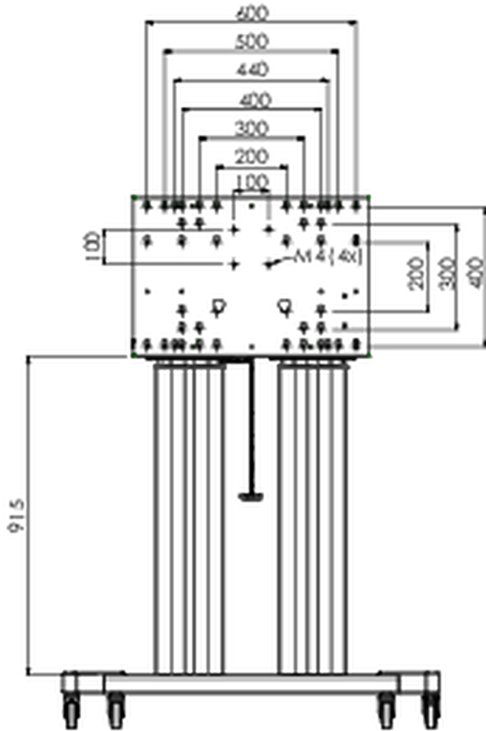

Напольный подъемник XL на колесах для плоских сенсорных экранов до 160 кг с защитной запирающейся крышкой.

Описание: Моторизованная тележка для сенсорных экранов размером до VESA 800x600. Что делает этот продукт таким уникальным, так это гибкость при выборе диагонали экрана и простота установки: всего за три шага продукт устанавливается и готов к использованию. Эта подставка на колесиках с электрической регулировкой высоты имеет плавную и бесшумную регулировку высоты и встроенный кронштейн для экрана, содержащий большинство шаблонов VESA, что делает ее подходящей практически для любого дисплея. У встроенного кронштейна VESA есть еще одна особенность: его можно использовать для размещения настольного ПК сзади. Максимальный поддерживаемый размер дисплея 98 дюймов, максимальный вес 160 кг. В этот комплект входит набор адаптеров [MD 052B7288](#).

01 ТЕХНИЧЕСКИЕ ХАРАКТЕРИСТИКИ

Type	Floor lift on wheels
Height adjustment	600mm, 1295,5 - 1895,5mm
Max weight capacity	160kg / монитор
VESA maximum	800 x 600mm
Extra	скорость подъема до 20 мм/с

02 РАЗМЕР / ВЕС

Вес (без упаковки)

71кг

EAN код

4948570032587

03 СОПУТСТВУЮЩАЯ ИНФОРМАЦИЯ

Сопутствующие товары

[MD 052B7285](#)

Все товарные знаки и торговые марки являются собственностью их владельцев и они защищены. Ошибки и изменения допускаются. Спецификации могут быть изменены без уведомления. Все LCD мониторы соответствуют стандарту ISO-9241-307:2008 по политике битых пикселей.