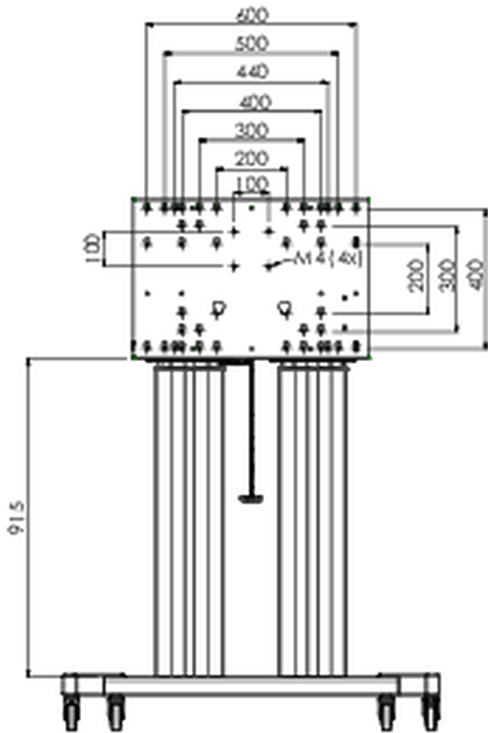

Напольный подъемник XL на колесах для плоских сенсорных экранов до 160 кг с защитной запирающейся крышкой.

Описание: Моторизованная тележка для сенсорных экранов размером до VESA 800x600. Что делает этот продукт таким уникальным, так это гибкость при выборе диагонали экрана и простота установки: всего за три шага продукт устанавливается и готов к использованию. Эта подставка на колесиках с электрической регулировкой высоты имеет плавную и бесшумную регулировку высоты и встроенный кронштейн для экрана, содержащий большинство шаблонов VESA, что делает ее подходящей практически для любого дисплея. У встроенного кронштейна VESA есть еще одна особенность: его можно использовать для размещения настольного ПК сзади. Максимальный поддерживаемый размер дисплея 98 дюймов, максимальный вес 160 кг. В этот комплект входит набор адаптеров [MD 052B7288](#).

01 ТЕХНИЧЕСКИЕ ХАРАКТЕРИСТИКИ

Type	Floor lift on wheels
Height adjustment	600mm, 1295,5 - 1895,5mm
Max weight capacity	160kg / монитор
VESA maximum	800 x 600mm
Extra	скорость подъема до 20 мм/с

02 РАЗМЕР / ВЕС

Вес (без упаковки)

71кг

EAN код

4948570032587

03 СОПУТСТВУЮЩАЯ ИНФОРМАЦИЯ

Сопутствующие товары

[MD 052B7285](#)

Все товарные знаки и торговые марки являются собственностью их владельцев и они защищены. Ошибки и изменения допускаются. Спецификации могут быть изменены без уведомления. Все LCD мониторы соответствуют стандарту ISO-9241-307:2008 по политике битых пикселей.