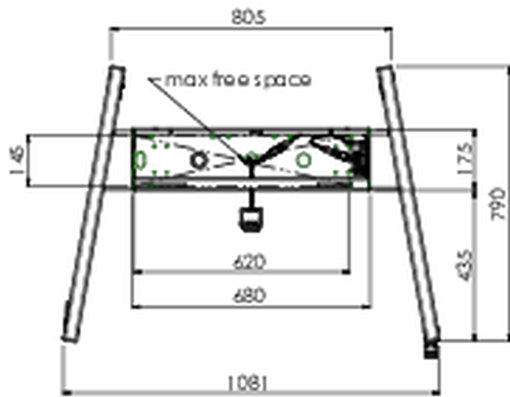

Напольный подъемник XL на колесах для плоских сенсорных экранов до 160 кг с защитной запирающейся крышкой.

Описание: Моторизованная тележка для сенсорных экранов размером до VESA 800x600. Что делает этот продукт таким уникальным, так это гибкость при выборе диагонали экрана и простота установки: всего за три шага продукт устанавливается и готов к использованию. Эта подставка на колесиках с электрической регулировкой высоты имеет плавную и бесшумную регулировку высоты и встроенный кронштейн для экрана, содержащий большинство шаблонов VESA, что делает ее подходящей практически для любого дисплея. У встроенного кронштейна VESA есть еще одна особенность: его можно использовать для размещения настольного ПК сзади. Максимальный поддерживаемый размер дисплея 98 дюймов, максимальный вес 160 кг. В этот комплект входит набор адаптеров [MD 052B7288](#).

01 ТЕХНИЧЕСКИЕ ХАРАКТЕРИСТИКИ

Type	Floor lift on wheels
Height adjustment	600mm, 1295,5 - 1895,5mm
Max weight capacity	160kg / монитор
VESA maximum	800 x 600mm
Extra	скорость подъема до 20 мм/с

02 РАЗМЕР / ВЕС

Вес (без упаковки)

71кг

EAN код

4948570032587

03 СОПУТСТВУЮЩАЯ ИНФОРМАЦИЯ

Сопутствующие товары

[MD 052B7285](#)

Все товарные знаки и торговые марки являются собственностью их владельцев и они защищены. Ошибки и изменения допускаются. Спецификации могут быть изменены без уведомления. Все LCD мониторы соответствуют стандарту ISO-9241-307:2008 по политике битых пикселей.