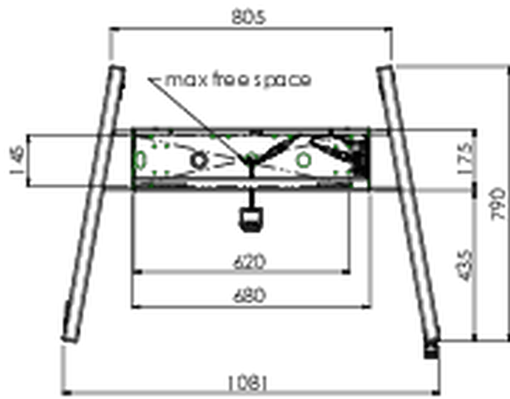

Напольный подъемник XL на колесах для плоских сенсорных экранов до 160 кг с защитной запирающейся крышкой.

Описание: Моторизованная тележка для сенсорных экранов размером до VESA 800x600. Что делает этот продукт таким уникальным, так это гибкость при выборе диагонали экрана и простота установки: всего за три шага продукт устанавливается и готов к использованию. Эта подставка на колесиках с электрической регулировкой высоты имеет плавную и бесшумную регулировку высоты и встроенный кронштейн для экрана, содержащий большинство шаблонов VESA, что делает ее подходящей практически для любого дисплея. У встроенного кронштейна VESA есть еще одна особенность: его можно использовать для размещения настольного ПК сзади. Максимальный поддерживаемый размер дисплея 98 дюймов, максимальный вес 160 кг. В этот комплект входит набор адаптеров [MD 052B7288](#).

01 ТЕХНИЧЕСКИЕ ХАРАКТЕРИСТИКИ

Type	Floor lift on wheels
Height adjustment	600mm, 1295,5 - 1895,5mm
Max weight capacity	160kg / монитор
VESA maximum	800 x 600mm
Extra	скорость подъема до 20 мм/с

02 РАЗМЕР / ВЕС