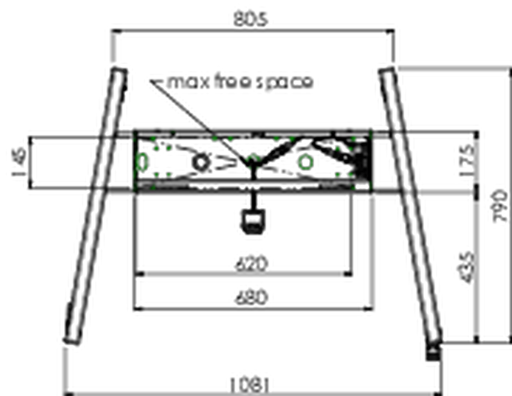

## Podnośnik na kółkach do monitorów dotykowych XL o wadze do 160 kg, z zamykaną pokrywą ochronną.

Podnośnik / wózek z napędem silnikowym i wspornikiem do montażu monitorów zgodnych ze standardem VESA aż do 800x600. Instalacja odbywa się zaledwie w trzech. Ten podnośnik / wózek na kółkach jest wyposażony w płynną i cichą regulację wysokości i nadaje się do montażu większości modeli VESA. Posiada również inną wyjątkową funkcjonalność - tył może służyć jako podstawka komputera stacjonarnego lub laptopa. Maksymalny dopuszczalny rozmiar wyświetlacza to 98 cali, maksymalna waga 160 kg. Zestaw zawiera adapter [MD\\_052B7288](#).

### 01 SPECYFIKACJA

Regulacja wysokości	600mm, 1295,5 - 1895,5mm
Waga max.	160kg / monitor
VESA max.	800 x 600mm
Extra	prędkość góra/doł do 20 mm/s

## 02 WYMIARY / WAGA

Waga (bez pudła)

71kg

Kod EAN

4948570032587