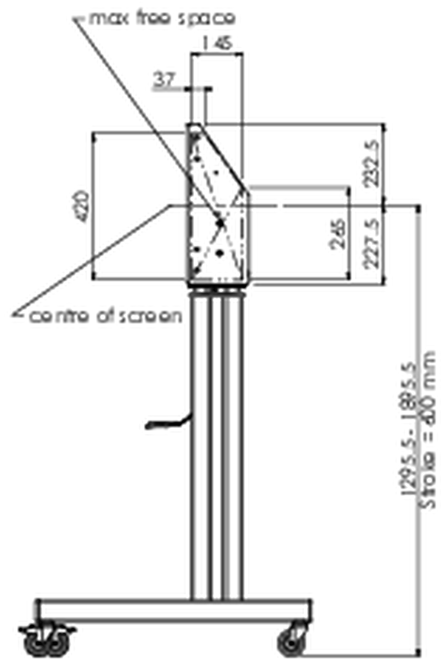

## Podnośnik na kółkach do monitorów dotykowych XL o wadze do 160 kg, z zamykaną pokrywą ochronną.

Podnośnik / wózek z napędem silnikowym i wspornikiem do montażu monitorów zgodnych ze standardem VESA aż do 800x600. Instalacja odbywa się zaledwie w trzech. Ten podnośnik / wózek na kółkach jest wyposażony w płynną i cichą regulację wysokości i nadaje się do montażu większości modeli VESA. Posiada również inną wyjątkową funkcjonalność - tył może służyć jako podstawka komputera stacjonarnego lub laptopa. Maksymalny dopuszczalny rozmiar wyświetlacza to 98 cali, maksymalna waga 160 kg. Zestaw zawiera adapter [MD\\_052B7288](#).

### 01 SPECYFIKACJA

Regulacja wysokości	600mm, 1295,5 - 1895,5mm
Waga max.	160kg / monitor
VESA max.	800 x 600mm
Extra	prędkość góra/dół do 20 mm/s

## 02 WYMIARY / WAGA

Waga (bez pudła)

71kg

Kod EAN

4948570032587