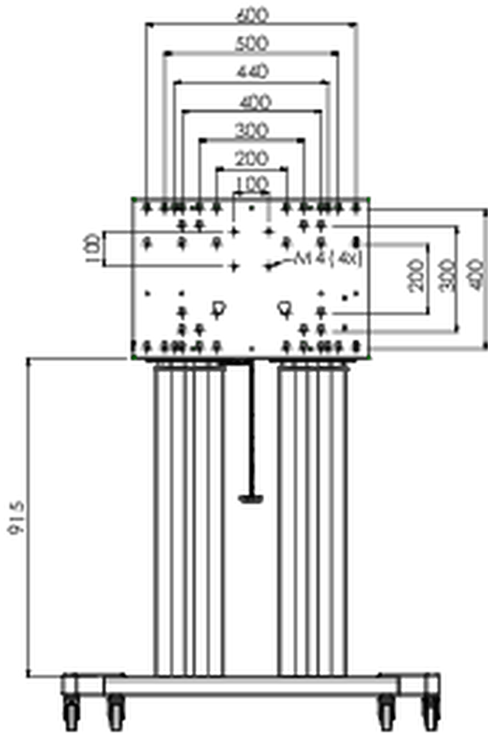

## Podnośnik na kółkach do monitorów dotykowych XL o wadze do 160 kg, z zamykaną pokrywą ochronną.

Podnośnik / wózek z napędem silnikowym i wspornikiem do montażu monitorów zgodnych ze standardem VESA aż do 800x600. Instalacja odbywa się zaledwie w trzech. Ten podnośnik / wózek na kółkach jest wyposażony w płynną i cichą regulację wysokości i nadaje się do montażu większości modeli VESA. Posiada również inną wyjątkową funkcjonalność - tył może służyć jako podstawka komputera stacjonarnego lub laptopa. Maksymalny dopuszczalny rozmiar wyświetlacza to 98 cali, maksymalna waga 160 kg. Zestaw zawiera adapter [MD\\_052B7288](#).

### 01 SPECYFIKACJA

Regulacja wysokości	600mm, 1295,5 - 1895,5mm
Waga max.	160kg / monitor
VESA max.	800 x 600mm
Extra	prędkość góra/doł do 20 mm/s

## 02 WYMIARY / WAGA

Waga (bez pudła)

71kg

Kod EAN

4948570032587