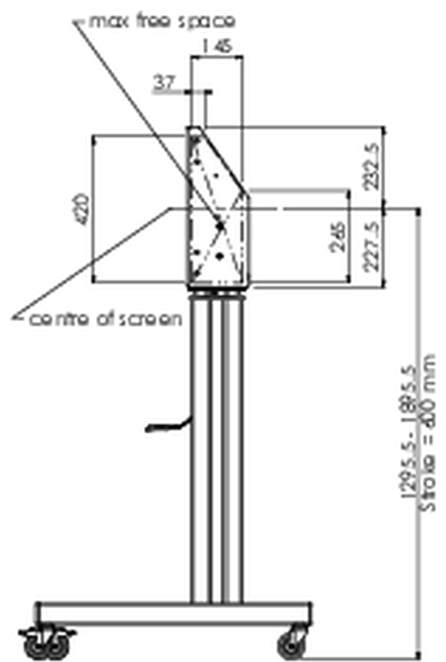

## Podnośnik na kółkach do monitorów dotykowych XL o wadze do 160 kg, z zamykaną pokrywą ochronną.

Podnośnik / wózek z napędem silnikowym i wspornikiem do montażu monitorów zgodnych ze standardem VESA aż do 800x600. Instalacja odbywa się zaledwie w trzech. Ten podnośnik / wózek na kółkach jest wyposażony w płynną i cichą regulację wysokości i nadaje się do montażu większości modeli VESA. Posiada również inną wyjątkową funkcjonalność - tył może służyć jako podstawka komputera stacjonarnego lub laptopa. Maksymalny dopuszczalny rozmiar wyświetlacza to 98 cali, maksymalna waga 160 kg. Zestaw zawiera adapter [MD\\_052B7288](#).

### 01 SPECYFIKACJA

Regulacja wysokości	600mm, 1295,5 - 1895,5mm
Waga max.	160kg / monitor
VESA max.	800 x 600mm
Extra	prędkość góra/doł do 20 mm/s

## 02 WYMIARY / WAGA

Waga (bez pudła)

71kg

Kod EAN

4948570032587