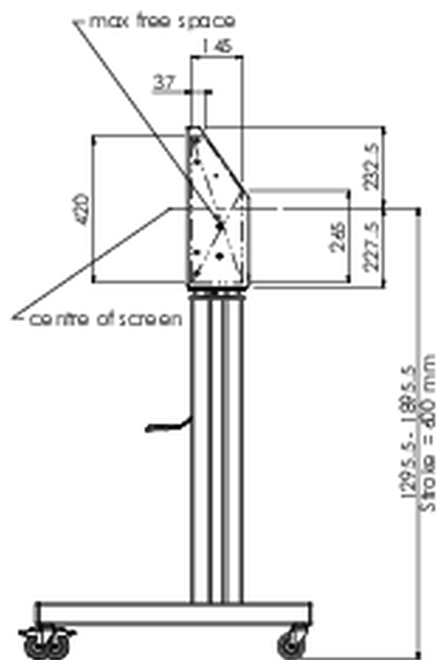

## Podnośnik na kółkach do monitorów dotykowych XL o wadze do 160 kg, z zamykaną pokrywą ochronną.

Podnośnik / wózek z napędem silnikowym i wspornikiem do montażu monitorów zgodnych ze standardem VESA aż do 800x600. Instalacja odbywa się zaledwie w trzech. Ten podnośnik / wózek na kółkach jest wyposażony w płynną i cichą regulację wysokości i nadaje się do montażu większości modeli VESA. Posiada również inną wyjątkową funkcjonalność - tył może służyć jako podstawka komputera stacjonarnego lub laptopa. Maksymalny dopuszczalny rozmiar wyświetlacza to 98 cali, maksymalna waga 160 kg. Zestaw zawiera adapter [MD\\_052B7288](#).

### 01 SPECYFIKACJA

Regulacja wysokości	600mm, 1295,5 - 1895,5mm
Waga max.	160kg / monitor
VESA max.	800 x 600mm
Extra	prędkość góra/doł do 20 mm/s

## 02 WYMIARY / WAGA

Waga (bez pudła)

71kg

Kod EAN

4948570032587