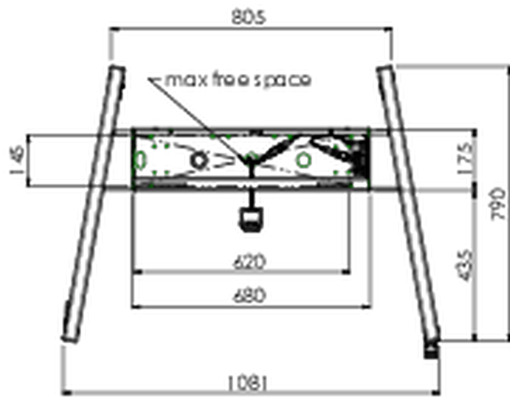

## Podnośnik na kółkach do monitorów dotykowych XL o wadze do 160 kg, z zamykaną pokrywą ochronną.

Podnośnik / wózek z napędem silnikowym i wspornikiem do montażu monitorów zgodnych ze standardem VESA aż do 800x600. Instalacja odbywa się zaledwie w trzech. Ten podnośnik / wózek na kółkach jest wyposażony w płynną i cichą regulację wysokości i nadaje się do montażu większości modeli VESA. Posiada również inną wyjątkową funkcjonalność - tył może służyć jako podstawka komputera stacjonarnego lub laptopa. Maksymalny dopuszczalny rozmiar wyświetlacza to 98 cali, maksymalna waga 160 kg. Zestaw zawiera adapter [MD\\_052B7288](#).

### 01 SPECYFIKACJA

Regulacja wysokości	600mm, 1295,5 - 1895,5mm
Waga max.	160kg / monitor
VESA max.	800 x 600mm
Extra	prędkość góra/doł do 20 mm/s

## 02 WYMIARY / WAGA

Waga (bez pudła)

71kg

Kod EAN

4948570032587