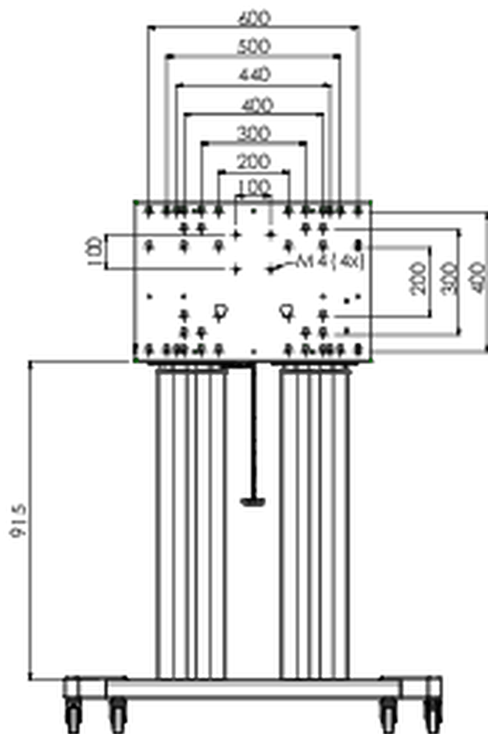

## Podnośnik na kółkach do monitorów dotykowych XL o wadze do 160 kg, z zamykaną pokrywą ochronną.

Podnośnik / wózek z napędem silnikowym i wspornikiem do montażu monitorów zgodnych ze standardem VESA aż do 800x600. Instalacja odbywa się zaledwie w trzech. Ten podnośnik / wózek na kółkach jest wyposażony w płynną i cichą regulację wysokości i nadaje się do montażu większości modeli VESA. Posiada również inną wyjątkową funkcjonalność - tył może służyć jako podstawka komputera stacjonarnego lub laptopa. Maksymalny dopuszczalny rozmiar wyświetlacza to 98 cali, maksymalna waga 160 kg. Zestaw zawiera adapter [MD\\_052B7288](#).

### 01 SPECYFIKACJA

Regulacja wysokości	600mm, 1295,5 - 1895,5mm
Waga max.	160kg / monitor
VESA max.	800 x 600mm
Extra	prędkość góra/doł do 20 mm/s

## 02 WYMIARY / WAGA

Waga (bez pudła)

71kg

Kod EAN

4948570032587