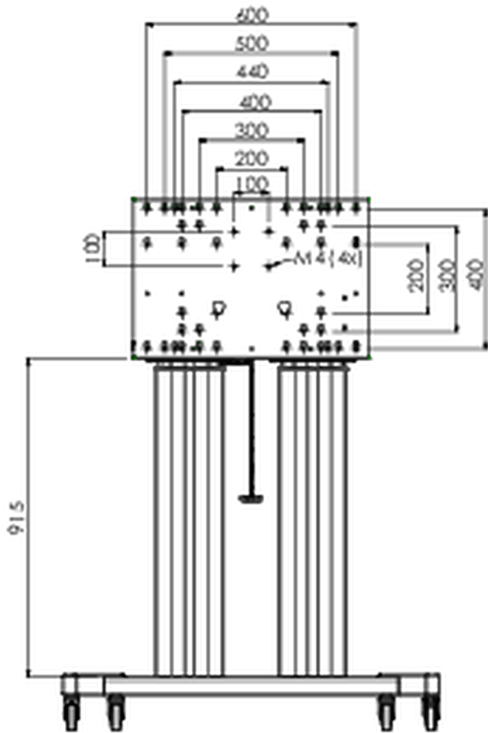

## Podnośnik na kółkach do monitorów dotykowych XL o wadze do 160 kg, z zamykaną pokrywą ochronną.

Podnośnik / wózek z napędem silnikowym i wspornikiem do montażu monitorów zgodnych ze standardem VESA aż do 800x600. Instalacja odbywa się zaledwie w trzech. Ten podnośnik / wózek na kółkach jest wyposażony w płynną i cichą regulację wysokości i nadaje się do montażu większości modeli VESA. Posiada również inną wyjątkową funkcjonalność - tył może służyć jako podstawka komputera stacjonarnego lub laptopa. Maksymalny dopuszczalny rozmiar wyświetlacza to 98 cali, maksymalna waga 160 kg. Zestaw zawiera adapter [MD\\_052B7288](#).

### 01 SPECYFIKACJA

Regulacja wysokości	600mm, 1295,5 - 1895,5mm
Waga max.	160kg / monitor
VESA max.	800 x 600mm
Extra	prędkość góra/dół do 20 mm/s

## 02 WYMIARY / WAGA

Waga (bez pudła)

71kg

Kod EAN

4948570032587