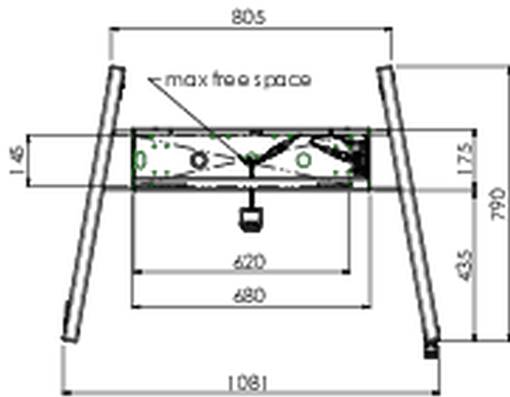

## Podnośnik na kółkach do monitorów dotykowych XL o wadze do 160 kg, z zamykaną pokrywą ochronną.

Podnośnik / wózek z napędem silnikowym i wspornikiem do montażu monitorów zgodnych ze standardem VESA aż do 800x600. Instalacja odbywa się zaledwie w trzech. Ten podnośnik / wózek na kółkach jest wyposażony w płynną i cichą regulację wysokości i nadaje się do montażu większości modeli VESA. Posiada również inną wyjątkową funkcjonalność - tył może służyć jako podstawka komputera stacjonarnego lub laptopa. Maksymalny dopuszczalny rozmiar wyświetlacza to 98 cali, maksymalna waga 160 kg. Zestaw zawiera adapter [MD\\_052B7288](#).

### 01 SPECYFIKACJA

Regulacja wysokości	600mm, 1295,5 - 1895,5mm
Waga max.	160kg / monitor
VESA max.	800 x 600mm
Extra	prędkość góra/dół do 20 mm/s

## 02 WYMIARY / WAGA

Waga (bez pudła)

71kg

Kod EAN

4948570032587