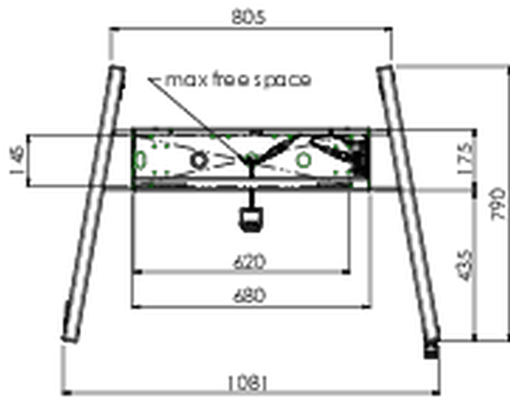

Vloerlift XL op wielen t.b.v. (touch-)screens tot 160kg met afsluitbare deksel ter bescherming.

Gemotoriseerde kar t.b.v. (touch-)screens tot 800x600mm vesa mount. Het unieke aan dit product is de schermflexibiliteit en het installatiegemak: Binnen slechts drie stappen is het product geïnstalleerd en klaar voor gebruik. Deze verrijdbare kar met elektrische hoogterestelling heeft een traploze en stille hoogterestelling met geïntegreerde schermbeugel voor de meeste VESA bevestigings patronen en daarmee voor bijna elk LCD-scherm. De ingebouwde VESA-beugel heeft daarnaast ook nog een andere speciale functie: deze is geschikt als bevestiging voor een desktop-pc aan de achterkant. De maximale schermgrootte is 98" en kan tot max160kg dragen. Deze kit bevat de adapter-set [MD 052B7288](#).

01 TECHNISCHE SPECIFICATIES

Type	Vloerlift op wielen
In hoogte verstelbaar	600mm, 1295,5 - 1895,5mm
Max gewicht	160kg / monitor
VESA maximum	800 x 600mm
Extra	elektrische snelheid hoogterestelling tot 20mm/sec

02 AFMETINGEN / GEWICHT

Gewicht (zonder doos)

71kg

EAN code

4948570032587