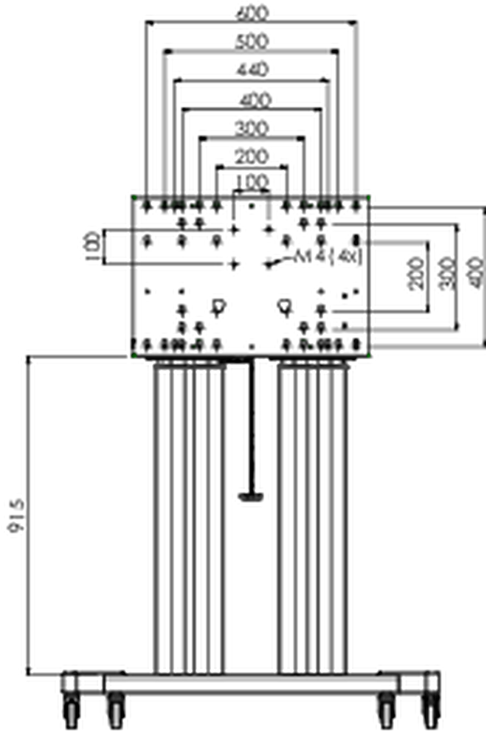

Vloerlift XL op wielen t.b.v. (touch-)screens tot 160kg met afsluitbare deksel ter bescherming.

Gemotoriseerde kar t.b.v. (touch-)screens tot 800x600mm vesa mount. Het unieke aan dit product is de schermflexibiliteit en het installatiegemak: Binnen slechts drie stappen is het product geïnstalleerd en klaar voor gebruik. Deze verrijdbare kar met elektrische hoogterestelling heeft een traploze en stille hoogterestelling met geïntegreerde schermbeugel voor de meeste VESA bevestigings patronen en daarmee voor bijna elk LCD-scherm. De ingebouwde VESA-beugel heeft daarnaast ook nog een andere speciale functie: deze is geschikt als bevestiging voor een desktop-pc aan de achterkant. De maximale schermgrootte is 98" en kan tot max160kg dragen. Deze kit bevat de adapter-set [MD 052B7288](#).

01 TECHNISCHE SPECIFICATIES

Type	Vloerlift op wielen
In hoogte verstelbaar	600mm, 1295,5 - 1895,5mm
Max gewicht	160kg / monitor
VESA maximum	800 x 600mm
Extra	elektrische snelheid hoogterestelling tot 20mm/sec

02 AFMETINGEN / GEWICHT

Gewicht (zonder doos)

71kg

EAN code

4948570032587