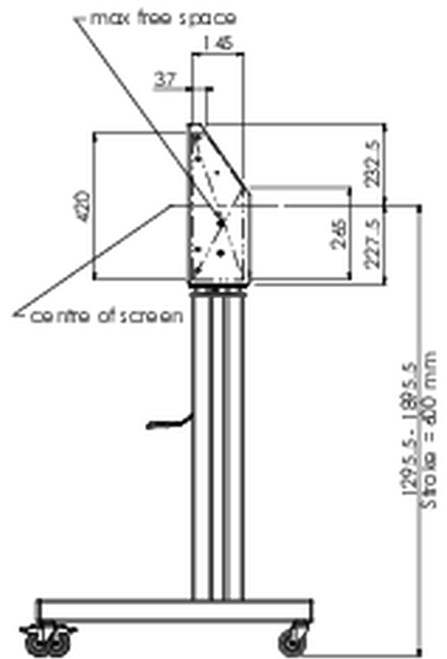

Vloerlift XL op wielen t.b.v. (touch-)screens tot 160kg met afsluitbare deksel ter bescherming.

Gemotoriseerde kar t.b.v. (touch-)screens tot 800x600mm vesa mount. Het unieke aan dit product is de schermflexibiliteit en het installatiegemak: Binnen slechts drie stappen is het product geïnstalleerd en klaar voor gebruik. Deze verrijdbare kar met elektrische hoogterestelling heeft een traploze en stille hoogterestelling met geïntegreerde schermbeugel voor de meeste VESA bevestigings patronen en daarmee voor bijna elk LCD-scherm. De ingebouwde VESA-beugel heeft daarnaast ook nog een andere speciale functie: deze is geschikt als bevestiging voor een desktop-pc aan de achterkant. De maximale schermgrootte is 98" en kan tot max160kg dragen. Deze kit bevat de adapter-set [MD 052B7288](#).

01 TECHNISCHE SPECIFICATIES

Type	Vloerlift op wielen
In hoogte verstelbaar	600mm, 1295,5 - 1895,5mm
Max gewicht	160kg / monitor
VESA maximum	800 x 600mm
Extra	elektrische snelheid hoogterestelling tot 20mm/sec

02 AFMETINGEN / GEWICHT

Gewicht (zonder doos)

71kg

EAN code

4948570032587