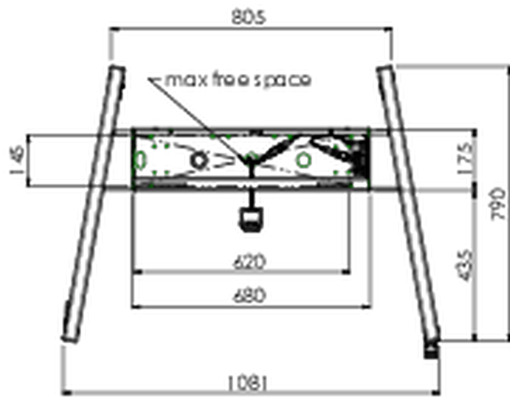

## Ascenseur / chariot sur roues pour écrans tactiles XL jusqu'à 160 kg, avec couvercle de protection verrouillable.

Un élévateur / chariot motorisé avec support de montage pour moniteurs jusqu'à VESA 800x600. Ce qui rend ce produit si unique, c'est sa flexibilité et sa facilité d'installation. En seulement trois étapes le produit est installé et prêt à l'emploi. Cet élévateur / chariot à roues est équipé d'un réglage en hauteur continu et silencieux et convient au montage de la plupart des modèles VESA. Il a également une autre particularité, le dos peut être utilisé comme support pour un PC de bureau ou un ordinateur portable. La taille d'affichage maximale prise en charge est de 98", le poids maximal est de 160 kg. Ce kit comprend l'adaptateur [MD\\_052B7288](#).

### 01 LES SPÉCIFICATIONS

Régulation de la hauteur	600mm, 1295,5 - 1895,5mm
Max poids	160kg / moniteur
VESA max	800 x 600mm
Extra	vitesse de montée / descente jusqu'à 20 mm/s

## 02 DIMENSIONS / POIDS

Poids (sans boîte)

71kg

Code EAN

4948570032587