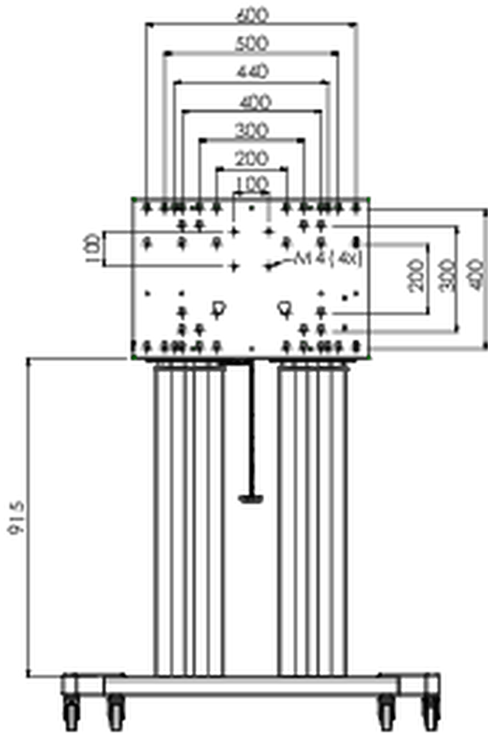

## Ascenseur / chariot sur roues pour écrans tactiles XL jusqu'à 160 kg, avec couvercle de protection verrouillable.

Un élévateur / chariot motorisé avec support de montage pour moniteurs jusqu'à VESA 800x600. Ce qui rend ce produit si unique, c'est sa flexibilité et sa facilité d'installation. En seulement trois étapes le produit est installé et prêt à l'emploi. Cet élévateur / chariot à roues est équipé d'un réglage en hauteur continu et silencieux et convient au montage de la plupart des modèles VESA. Il a également une autre particularité, le dos peut être utilisé comme support pour un PC de bureau ou un ordinateur portable. La taille d'affichage maximale prise en charge est de 98", le poids maximal est de 160 kg. Ce kit comprend l'adaptateur [MD\\_052B7288](#).

### 01 LES SPÉCIFICATIONS

Régulation de la hauteur	600mm, 1295,5 - 1895,5mm
Max poids	160kg / moniteur
VESA max	800 x 600mm
Extra	vitesse de montée / descente jusqu'à 20 mm/s

## 02 DIMENSIONS / POIDS

Poids (sans boîte)

71kg

Code EAN

4948570032587