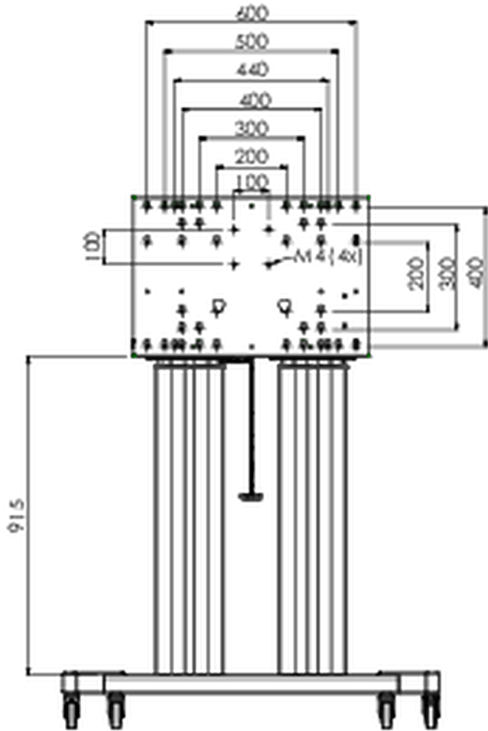

## Ascenseur / chariot sur roues pour écrans tactiles XL jusqu'à 160 kg, avec couvercle de protection verrouillable.

Un élévateur / chariot motorisé avec support de montage pour moniteurs jusqu'à VESA 800x600. Ce qui rend ce produit si unique, c'est sa flexibilité et sa facilité d'installation. En seulement trois étapes le produit est installé et prêt à l'emploi. Cet élévateur / chariot à roues est équipé d'un réglage en hauteur continu et silencieux et convient au montage de la plupart des modèles VESA. Il a également une autre particularité, le dos peut être utilisé comme support pour un PC de bureau ou un ordinateur portable. La taille d'affichage maximale prise en charge est de 98", le poids maximal est de 160 kg. Ce kit comprend l'adaptateur [MD\\_052B7288](#).

### 01 LES SPÉCIFICATIONS

Régulation de la hauteur	600mm, 1295,5 - 1895,5mm
Max poids	160kg / moniteur
VESA max	800 x 600mm
Extra	vitesse de montée / descente jusqu'à 20 mm/s

## 02 DIMENSIONS / POIDS

Poids (sans boîte)

71kg

Code EAN

4948570032587