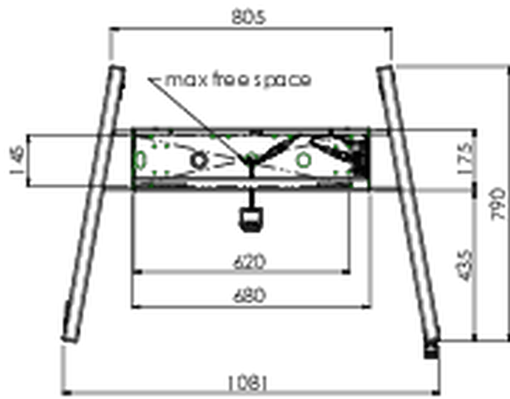

## Ascenseur / chariot sur roues pour écrans tactiles XL jusqu'à 160 kg, avec couvercle de protection verrouillable.

Un élévateur / chariot motorisé avec support de montage pour moniteurs jusqu'à VESA 800x600. Ce qui rend ce produit si unique, c'est sa flexibilité et sa facilité d'installation. En seulement trois étapes le produit est installé et prêt à l'emploi. Cet élévateur / chariot à roues est équipé d'un réglage en hauteur continu et silencieux et convient au montage de la plupart des modèles VESA. Il a également une autre particularité, le dos peut être utilisé comme support pour un PC de bureau ou un ordinateur portable. La taille d'affichage maximale prise en charge est de 98", le poids maximal est de 160 kg. Ce kit comprend l'adaptateur [MD\\_052B7288](#).

### 01 LES SPÉCIFICATIONS

Régulation de la hauteur	600mm, 1295,5 - 1895,5mm
Max poids	160kg / moniteur
VESA max	800 x 600mm
Extra	vitesse de montée / descente jusqu'à 20 mm/s

## 02 DIMENSIONS / POIDS

Poids (sans boîte)

71kg

Code EAN

4948570032587