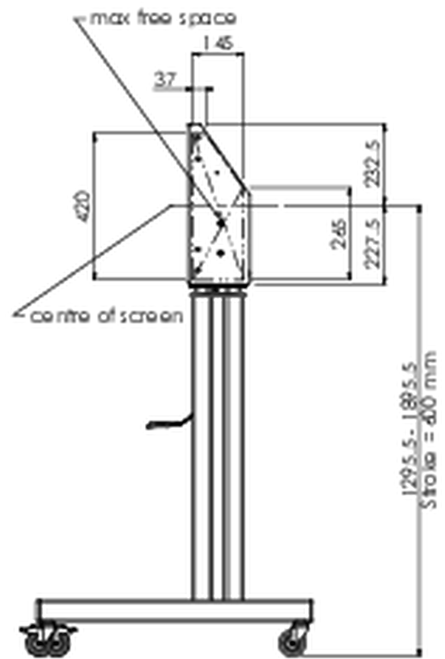

## Ascenseur / chariot sur roues pour écrans tactiles XL jusqu'à 160 kg, avec couvercle de protection verrouillable.

Un élévateur / chariot motorisé avec support de montage pour moniteurs jusqu'à VESA 800x600. Ce qui rend ce produit si unique, c'est sa flexibilité et sa facilité d'installation. En seulement trois étapes le produit est installé et prêt à l'emploi. Cet élévateur / chariot à roues est équipé d'un réglage en hauteur continu et silencieux et convient au montage de la plupart des modèles VESA. Il a également une autre particularité, le dos peut être utilisé comme support pour un PC de bureau ou un ordinateur portable. La taille d'affichage maximale prise en charge est de 98", le poids maximal est de 160 kg. Ce kit comprend l'adaptateur [MD\\_052B7288](#).

### 01 LES SPÉCIFICATIONS

Régulation de la hauteur	600mm, 1295,5 - 1895,5mm
Max poids	160kg / moniteur
VESA max	800 x 600mm
Extra	vitesse de montée / descente jusqu'à 20 mm/s

## 02 DIMENSIONS / POIDS

Poids (sans boîte)

71kg

Code EAN

4948570032587