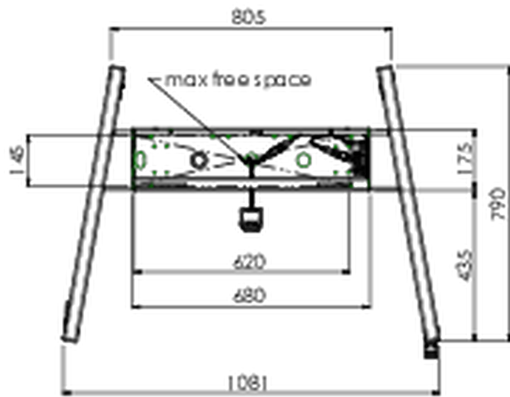

**Ein Fahrwagen, der sowohl für extra große (Touch-) Displays bis max. 160 kg, geeignet ist, als auch über einen abschließbaren Deckel zum Schutz verfügt.**

Ein elektrisch höhenverstellbarer Fahrwagen geeignet für große Large Format (Touch-) Displays bis VESA 800x600mm. Die Einzigartigkeit dieses Produktes, ist die Flexibilität und die einfache Montage, wodurch das Produkt innerhalb von nur drei Schritten installiert werden kann und einsatzbereit ist. Es verfügt über eine konstante und leise Höhenverstellung und eine integrierte Bildschirmhalterung, die sowohl zu den meist benutzten VESA-Standards, als auch zu fast jedem Display, passt. Eine weitere Besonderheit der eingebetteten VESA Halterung, ist das sie als Unterstützung für einen Desktop-PC auf der Rückseite verwendet werden kann. Die max. unterstützte Displaygröße ist 98" und das max. Gewicht liegt bei 160 kg. Dieses Kit enthält das Adapter-Set [MD 052B7288](#).

Mit der universellen Soundbar-Halterung [MD 052B7285](#) dazu können Sie den Klang Ihres iiyama Großformatdisplays noch mehr aufwerten.

**01 TECHNISCHE SPEZIFIKATION**

Höhenverstellung	600mm, 1295,5 - 1895,5mm
Maximales Gewicht	160kg / Monitor
VESA maximum	800 x 600mm
Extra	Geschwindigkeit der elektrischen Höhenverstellung bis zu 20mm/s

## 02 ABMESSUNGEN / GEWICHT

Gewicht (ohne Verpackung)

71kg

EAN code

4948570032587