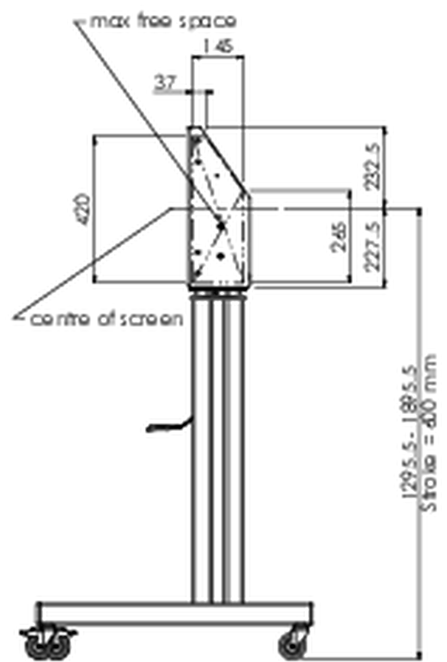

**Ein Fahrwagen, der sowohl für extra große (Touch-) Displays bis max. 160 kg, geeignet ist, als auch über einen abschließbaren Deckel zum Schutz verfügt.**

Ein elektrisch höhenverstellbarer Fahrwagen geeignet für große Large Format (Touch-) Displays bis VESA 800x600mm. Die Einzigartigkeit dieses Produktes, ist die Flexibilität und die einfache Montage, wodurch das Produkt innerhalb von nur drei Schritten installiert werden kann und einsatzbereit ist. Es verfügt über eine konstante und leise Höhenverstellung und eine integrierte Bildschirmhalterung, die sowohl zu den meist benutzten VESA-Standards, als auch zu fast jedem Display, passt. Eine weitere Besonderheit der eingebetteten VESA Halterung, ist das sie als Unterstützung für einen Desktop-PC auf der Rückseite verwendet werden kann. Die max. unterstützte Displaygröße ist 98" und das max. Gewicht liegt bei 160 kg. Dieses Kit enthält das Adapter-Set [MD 052B7288](#).

Mit der universellen Soundbar-Halterung [MD 052B7285](#) dazu können Sie den Klang Ihres iiyama Großformatdisplays noch mehr aufwerten.

**01 TECHNISCHE SPEZIFIKATION**

Höhenverstellung	600mm, 1295,5 - 1895,5mm
Maximales Gewicht	160kg / Monitor
VESA maximum	800 x 600mm
Extra	Geschwindigkeit der elektrischen Höhenverstellung bis zu 20mm/s

## 02 ABMESSUNGEN / GEWICHT

Gewicht (ohne Verpackung)

71kg

EAN code

4948570032587