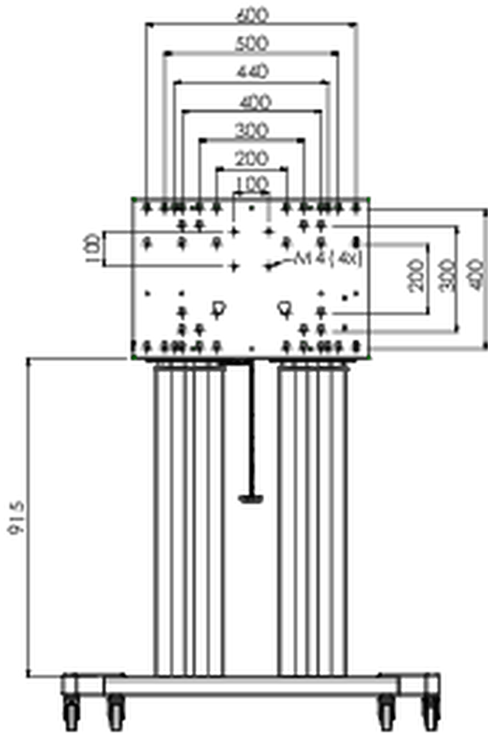

**Ein Fahrwagen, der sowohl für extra große (Touch-) Displays bis max. 160 kg, geeignet ist, als auch über einen abschließbaren Deckel zum Schutz verfügt.**

Ein elektrisch höhenverstellbarer Fahrwagen geeignet für große Large Format (Touch-) Displays bis VESA 800x600mm. Die Einzigartigkeit dieses Produktes, ist die Flexibilität und die einfache Montage, wodurch das Produkt innerhalb von nur drei Schritten installiert werden kann und einsatzbereit ist. Es verfügt über eine konstante und leise Höhenverstellung und eine integrierte Bildschirmhalterung, die sowohl zu den meist benutzten VESA-Standards, als auch zu fast jedem Display, passt. Eine weitere Besonderheit der eingebetteten VESA Halterung, ist das sie als Unterstützung für einen Desktop-PC auf der Rückseite verwendet werden kann. Die max. unterstützte Displaygröße ist 98" und das max. Gewicht liegt bei 160 kg. Dieses Kit enthält das Adapter-Set [MD 052B7288](#).

Mit der universellen Soundbar-Halterung [MD 052B7285](#) dazu können Sie den Klang Ihres iiyama Großformatdisplays noch mehr aufwerten.

**01 TECHNISCHE SPEZIFIKATION**

Höhenverstellung	600mm, 1295,5 - 1895,5mm
Maximales Gewicht	160kg / Monitor
VESA maximum	800 x 600mm
Extra	Geschwindigkeit der elektrischen Höhenverstellung bis zu 20mm/s

## 02 ABMESSUNGEN / GEWICHT

Gewicht (ohne Verpackung)

71kg

EAN code

4948570032587