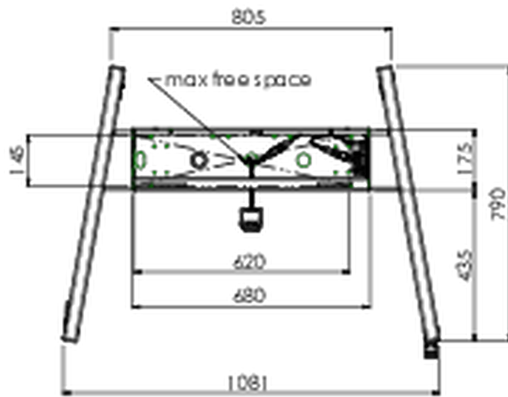

**Ein Fahrwagen, der sowohl für extra große (Touch-) Displays bis max. 160 kg, geeignet ist, als auch über einen abschließbaren Deckel zum Schutz verfügt.**

Ein elektrisch höhenverstellbarer Fahrwagen geeignet für große Large Format (Touch-) Displays bis VESA 800x600mm. Die Einzigartigkeit dieses Produktes, ist die Flexibilität und die einfache Montage, wodurch das Produkt innerhalb von nur drei Schritten installiert werden kann und einsatzbereit ist. Es verfügt über eine konstante und leise Höhenverstellung und eine integrierte Bildschirmhalterung, die sowohl zu den meist benutzten VESA-Standards, als auch zu fast jedem Display, passt. Eine weitere Besonderheit der eingebetteten VESA Halterung, ist das sie als Unterstützung für einen Desktop-PC auf der Rückseite verwendet werden kann. Die max. unterstützte Displaygröße ist 98" und das max. Gewicht liegt bei 160 kg. Dieses Kit enthält das Adapter-Set [MD 052B7288](#).

Mit der universellen Soundbar-Halterung [MD 052B7285](#) dazu können Sie den Klang Ihres iiyama Großformatdisplays noch mehr aufwerten.

**01 TECHNISCHE SPEZIFIKATION**

Höhenverstellung	600mm, 1295,5 - 1895,5mm
Maximales Gewicht	160kg / Monitor
VESA maximum	800 x 600mm
Extra	Geschwindigkeit der elektrischen Höhenverstellung bis zu 20mm/s

## 02 ABMESSUNGEN / GEWICHT

Gewicht (ohne Verpackung)

71kg

EAN code

4948570032587