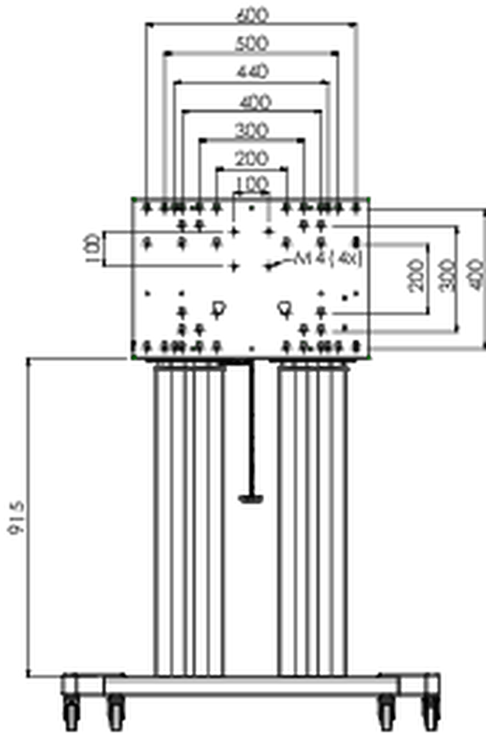

**Ein Fahrwagen, der sowohl für extra große (Touch-) Displays bis max. 160 kg, geeignet ist, als auch über einen abschließbaren Deckel zum Schutz verfügt.**

Ein elektrisch höhenverstellbarer Fahrwagen geeignet für große Large Format (Touch-) Displays bis VESA 800x600mm. Die Einzigartigkeit dieses Produktes, ist die Flexibilität und die einfache Montage, wodurch das Produkt innerhalb von nur drei Schritten installiert werden kann und einsatzbereit ist. Es verfügt über eine konstante und leise Höhenverstellung und eine integrierte Bildschirmhalterung, die sowohl zu den meist benutzten VESA-Standards, als auch zu fast jedem Display, passt. Eine weitere Besonderheit der eingebetteten VESA Halterung, ist das sie als Unterstützung für einen Desktop-PC auf der Rückseite verwendet werden kann. Die max. unterstützte Displaygröße ist 98" und das max. Gewicht liegt bei 160 kg. Dieses Kit enthält das Adapter-Set [MD 052B7288](#).

Mit der universellen Soundbar-Halterung [MD 052B7285](#) dazu können Sie den Klang Ihres iiyama Großformatdisplays noch mehr aufwerten.

**01 TECHNISCHE SPEZIFIKATION**

Höhenverstellung	600mm, 1295,5 - 1895,5mm
Maximales Gewicht	160kg / Monitor
VESA maximum	800 x 600mm
Extra	Geschwindigkeit der elektrischen Höhenverstellung bis zu 20mm/s

## 02 ABMESSUNGEN / GEWICHT

Gewicht (ohne Verpackung)

71kg

EAN code

4948570032587