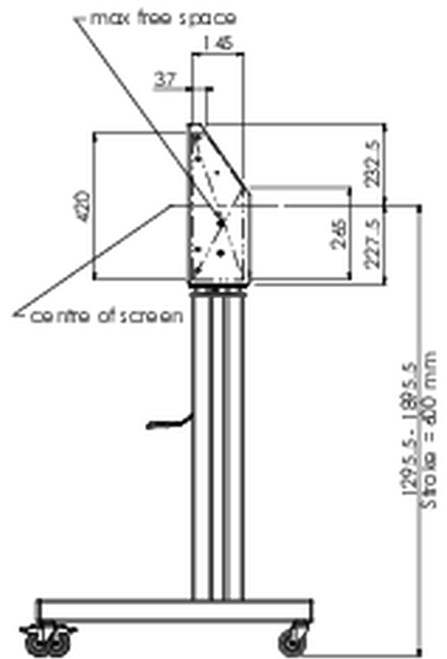

**Ein Fahrwagen, der sowohl für extra große (Touch-) Displays bis max. 160 kg, geeignet ist, als auch über einen abschließbaren Deckel zum Schutz verfügt.**

Ein elektrisch höhenverstellbarer Fahrwagen geeignet für große Large Format (Touch-) Displays bis VESA 800x600mm. Die Einzigartigkeit dieses Produktes, ist die Flexibilität und die einfache Montage, wodurch das Produkt innerhalb von nur drei Schritten installiert werden kann und einsatzbereit ist. Es verfügt über eine konstante und leise Höhenverstellung und eine integrierte Bildschirmhalterung, die sowohl zu den meist benutzten VESA-Standards, als auch zu fast jedem Display, passt. Eine weitere Besonderheit der eingebetteten VESA Halterung, ist das sie als Unterstützung für einen Desktop-PC auf der Rückseite verwendet werden kann. Die max. unterstützte Displaygröße ist 98" und das max. Gewicht liegt bei 160 kg. Dieses Kit enthält das Adapter-Set [MD 052B7288](#).

Mit der universellen Soundbar-Halterung [MD 052B7285](#) dazu können Sie den Klang Ihres iiyama Großformatdisplays noch mehr aufwerten.

**01 TECHNISCHE SPEZIFIKATION**

Höhenverstellung	600mm, 1295,5 - 1895,5mm
Maximales Gewicht	160kg / Monitor
VESA maximum	800 x 600mm
Extra	Geschwindigkeit der elektrischen Höhenverstellung bis zu 20mm/s

## 02 ABMESSUNGEN / GEWICHT

Gewicht (ohne Verpackung)

71kg

EAN code

4948570032587