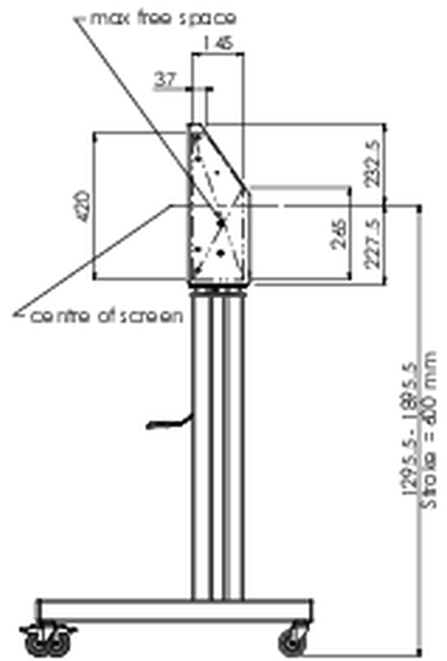

Напольный подъемник XL на колесах для плоских сенсорных экранов до 160 кг с защитной запирающейся крышкой.

Описание: Моторизованная тележка для сенсорных экранов размером до VESA 800x600. Что делает этот продукт таким уникальным, так это гибкость при выборе диагонали экрана и простота установки: всего за три шага продукт устанавливается и готов к использованию. Эта подставка на колесиках с электрической регулировкой высоты имеет плавную и бесшумную регулировку высоты и встроенный кронштейн для экрана, содержащий большинство шаблонов VESA, что делает ее подходящей практически для любого дисплея. У встроенного кронштейна VESA есть еще одна особенность: его можно использовать для размещения настольного ПК сзади. Максимальный поддерживаемый размер дисплея 98 дюймов, максимальный вес 160 кг. В этот комплект входит набор адаптеров [MD 052B7288](#).

01 TECHNICAL SPECIFICATION

Type	Floor lift on wheels
Height adjustment	600mm, 1295,5 - 1895,5mm
Max weight capacity	160kg / монитор
VESA maximum	800 x 600mm
Extra	скорость подъема до 20 мм/с

02 РАЗМЕР / ВЕС

Вес (без упаковки)

71кг

EAN код

4948570032587

03 СОПУТСТВУЮЩАЯ ИНФОРМАЦИЯ

Сопутствующие товары

[MD 052B7285](#)

Все товарные знаки и торговые марки являются собственностью их владельцев и они защищены. Ошибки и изменения допускаются. Спецификации могут быть изменены без уведомления. Все LCD мониторы соответствуют стандарту ISO-9241-307:2008 по политике битых пикселей.