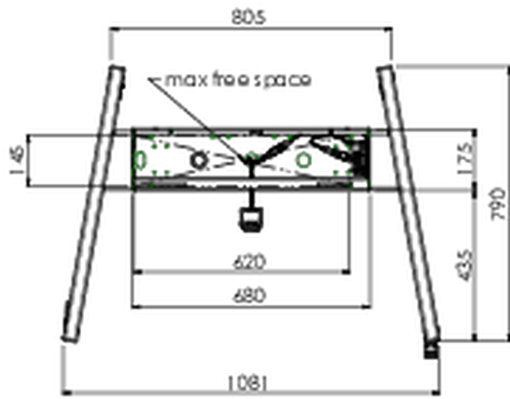

Напольный подъемник XL на колесах для плоских сенсорных экранов до 160 кг с защитной запирающейся крышкой.

Описание: Моторизованная тележка для сенсорных экранов размером до VESA 800x600. Что делает этот продукт таким уникальным, так это гибкость при выборе диагонали экрана и простота установки: всего за три шага продукт устанавливается и готов к использованию. Эта подставка на колесиках с электрической регулировкой высоты имеет плавную и бесшумную регулировку высоты и встроенный кронштейн для экрана, содержащий большинство шаблонов VESA, что делает ее подходящей практически для любого дисплея. У встроенного кронштейна VESA есть еще одна особенность: его можно использовать для размещения настольного ПК сзади. Максимальный поддерживаемый размер дисплея 98 дюймов, максимальный вес 160 кг. В этот комплект входит набор адаптеров [MD 052B7288](#).

01 TECHNICAL SPECIFICATION

Type	Floor lift on wheels
Height adjustment	600mm, 1295,5 - 1895,5mm
Max weight capacity	160kg / монитор
VESA maximum	800 x 600mm
Extra	скорость подъема до 20 мм/с

02 РАЗМЕР / ВЕС