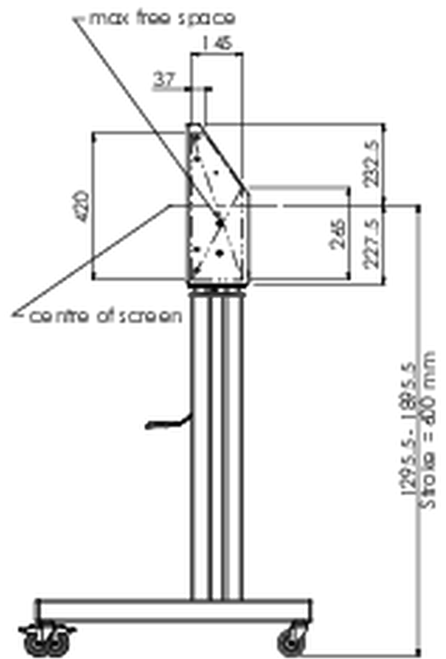

Напольный подъемник XL на колесах для плоских сенсорных экранов до 160 кг с защитной запирающейся крышкой.

Описание: Моторизованная тележка для сенсорных экранов размером до VESA 800x600. Что делает этот продукт таким уникальным, так это гибкость при выборе диагонали экрана и простота установки: всего за три шага продукт устанавливается и готов к использованию. Эта подставка на колесиках с электрической регулировкой высоты имеет плавную и бесшумную регулировку высоты и встроенный кронштейн для экрана, содержащий большинство шаблонов VESA, что делает ее подходящей практически для любого дисплея. У встроенного кронштейна VESA есть еще одна особенность: его можно использовать для размещения настольного ПК сзади. Максимальный поддерживаемый размер дисплея 98 дюймов, максимальный вес 160 кг. В этот комплект входит набор адаптеров [MD 052B7288](#).

01 TECHNICAL SPECIFICATION

Type	Floor lift on wheels
Height adjustment	600mm, 1295,5 - 1895,5mm
Max weight capacity	160kg / монитор
VESA maximum	800 x 600mm
Extra	скорость подъема до 20 мм/с

02 РАЗМЕР / ВЕС

Вес (без упаковки)

71кг

EAN код

4948570032587

03 СОПУТСТВУЮЩАЯ ИНФОРМАЦИЯ

Сопутствующие товары

[MD 052B7285](#)

Все товарные знаки и торговые марки являются собственностью их владельцев и они защищены. Ошибки и изменения допускаются. Спецификации могут быть изменены без уведомления. Все LCD мониторы соответствуют стандарту ISO-9241-307:2008 по политике битых пикселей.