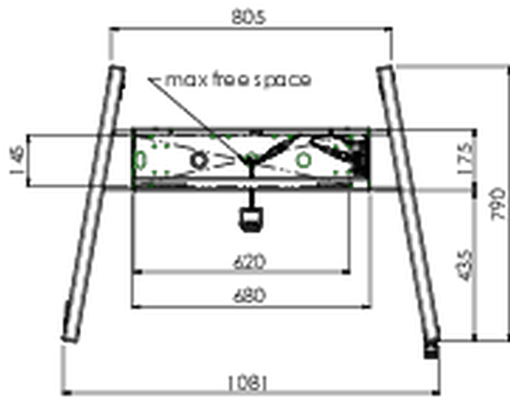

Напольный подъемник XL на колесах для плоских сенсорных экранов до 160 кг с защитной запирающейся крышкой.

Описание: Моторизованная тележка для сенсорных экранов размером до VESA 800x600. Что делает этот продукт таким уникальным, так это гибкость при выборе диагонали экрана и простота установки: всего за три шага продукт устанавливается и готов к использованию. Эта подставка на колесиках с электрической регулировкой высоты имеет плавную и бесшумную регулировку высоты и встроенный кронштейн для экрана, содержащий большинство шаблонов VESA, что делает ее подходящей практически для любого дисплея. У встроенного кронштейна VESA есть еще одна особенность: его можно использовать для размещения настольного ПК сзади. Максимальный поддерживаемый размер дисплея 98 дюймов, максимальный вес 160 кг. В этот комплект входит набор адаптеров [MD 052B7288](#).

01 TECHNICAL SPECIFICATION

Type	Floor lift on wheels
Height adjustment	600mm, 1295,5 - 1895,5mm
Max weight capacity	160kg / монитор
VESA maximum	800 x 600mm
Extra	скорость подъема до 20 мм/с

02 РАЗМЕР / ВЕС

Вес (без упаковки)

71кг

EAN код

4948570032587

03 СОПУТСТВУЮЩАЯ ИНФОРМАЦИЯ

Сопутствующие товары

[MD 052B7285](#)

Все товарные знаки и торговые марки являются собственностью их владельцев и они защищены. Ошибки и изменения допускаются. Спецификации могут быть изменены без уведомления. Все LCD мониторы соответствуют стандарту ISO-9241-307:2008 по политике битых пикселей.