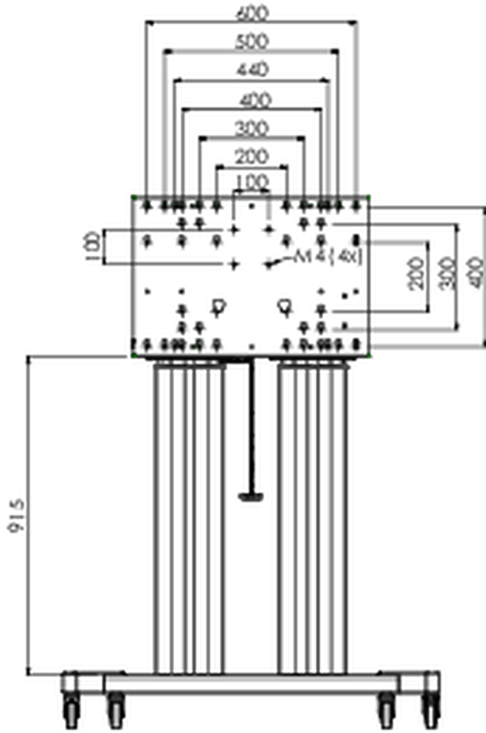

Напольный подъемник XL на колесах для плоских сенсорных экранов до 160 кг с защитной запирающейся крышкой.

Описание: Моторизованная тележка для сенсорных экранов размером до VESA 800x600. Что делает этот продукт таким уникальным, так это гибкость при выборе диагонали экрана и простота установки: всего за три шага продукт устанавливается и готов к использованию. Эта подставка на колесиках с электрической регулировкой высоты имеет плавную и бесшумную регулировку высоты и встроенный кронштейн для экрана, содержащий большинство шаблонов VESA, что делает ее подходящей практически для любого дисплея. У встроенного кронштейна VESA есть еще одна особенность: его можно использовать для размещения настольного ПК сзади. Максимальный поддерживаемый размер дисплея 98 дюймов, максимальный вес 160 кг. В этот комплект входит набор адаптеров [MD 052B7288](#).

01 TECHNICAL SPECIFICATION

Type	Floor lift on wheels
Height adjustment	600mm, 1295,5 - 1895,5mm
Max weight capacity	160kg / монитор
VESA maximum	800 x 600mm
Extra	скорость подъема до 20 мм/с

02 РАЗМЕР / ВЕС

Вес (без упаковки)

71кг

EAN код

4948570032587

03 СОПУТСТВУЮЩАЯ ИНФОРМАЦИЯ

Сопутствующие товары

[MD 052B7285](#)

Все товарные знаки и торговые марки являются собственностью их владельцев и они защищены. Ошибки и изменения допускаются. Спецификации могут быть изменены без уведомления. Все LCD мониторы соответствуют стандарту ISO-9241-307:2008 по политике битых пикселей.