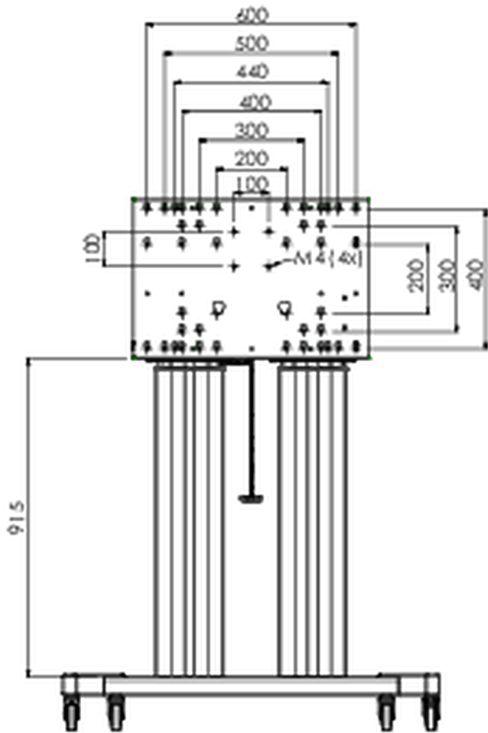

Напольный подъемник XL на колесах для плоских сенсорных экранов до 160 кг с защитной запирающейся крышкой.

Описание: Моторизованная тележка для сенсорных экранов размером до VESA 800x600. Что делает этот продукт таким уникальным, так это гибкость при выборе диагонали экрана и простота установки: всего за три шага продукт устанавливается и готов к использованию. Эта подставка на колесиках с электрической регулировкой высоты имеет плавную и бесшумную регулировку высоты и встроенный кронштейн для экрана, содержащий большинство шаблонов VESA, что делает ее подходящей практически для любого дисплея. У встроенного кронштейна VESA есть еще одна особенность: его можно использовать для размещения настольного ПК сзади. Максимальный поддерживаемый размер дисплея 98 дюймов, максимальный вес 160 кг. В этот комплект входит набор адаптеров [MD 052B7288](#).

01 TECHNICAL SPECIFICATION

Type	Floor lift on wheels
Height adjustment	600mm, 1295,5 - 1895,5mm
Max weight capacity	160kg / монитор
VESA maximum	800 x 600mm
Extra	скорость подъема до 20 мм/с

02 РАЗМЕР / ВЕС

Вес (без упаковки)

71кг

EAN код

4948570032587

03 СОПУТСТВУЮЩАЯ ИНФОРМАЦИЯ

Сопутствующие товары

[MD 052B7285](#)

Все товарные знаки и торговые марки являются собственностью их владельцев и они защищены. Ошибки и изменения допускаются. Спецификации могут быть изменены без уведомления. Все LCD мониторы соответствуют стандарту ISO-9241-307:2008 по политике битых пикселей.