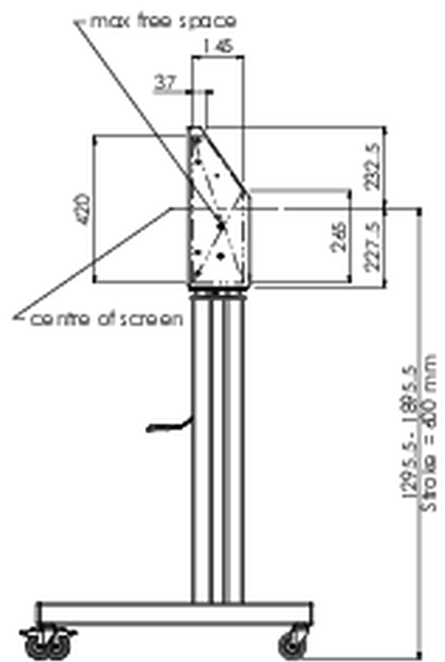

Vloerlift XL op wielen t.b.v. (touch-)screens tot 160kg met afsluitbare deksel ter bescherming.

Gemotoriseerde kar t.b.v. (touch-)screens tot 800x600mm vesa mount. Het unieke aan dit product is de schermflexibiliteit en het installatiegemak: Binnen slechts drie stappen is het product geïnstalleerd en klaar voor gebruik. Deze verrijdbare kar met elektrische hoogterestelling heeft een traploze en stille hoogterestelling met geïntegreerde schermbeugel voor de meeste VESA bevestigings patronen en daarmee voor bijna elk LCD-scherm. De ingebouwde VESA-beugel heeft daarnaast ook nog een andere speciale functie: deze is geschikt als bevestiging voor een desktop-pc aan de achterkant. De maximale schermgrootte is 98" en kan tot max160kg dragen. Deze kit bevat de adapter-set [MD 052B7288](#).

01 TECHNISCHE SPECIFICATIES

Type	Vloerlift op wielen
In hoogte verstelbaar	600mm, 1295,5 - 1895,5mm
Max gewicht	160kg / monitor
VESA maximum	800 x 600mm
Extra	elektrische snelheid hoogterestelling tot 20mm/sec

02 AFMETINGEN / GEWICHT

Gewicht (zonder doos)

71kg

EAN code

4948570032587

03 ADDITIONELE INFORMATIE

Gerelateerde producten

[MD 052B7285](#)