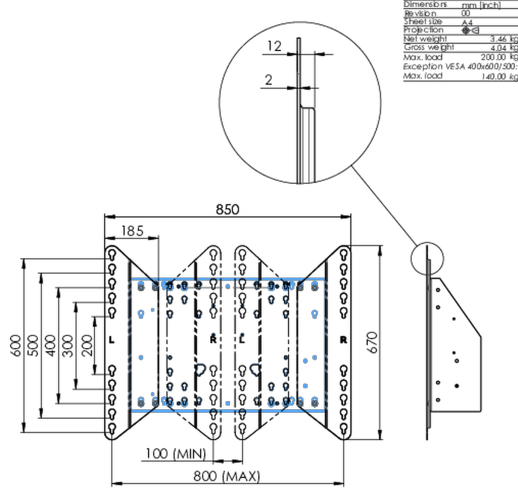

01 TEKNİK ÖZELLİK

Tip	Adapter set
Maksimum ağırlık kapasitesi	200kg / monitör
VESA minimum	800 x 200mm
VESA maksimum	800 x 600mm

02 ÖLÇÜLER / AĞIRLIK

Ağırlık (kutu hariç)	3.46kg
EAN kodu	4948570032570

Dimension	mm (inch)
Max. dia.	12
Panel dia.	400
Panel size	400x600
Panel weight	3.46 kg
Max. load	4.04 kg
Exception VESA 400x600/300	200.00 kg
Max. load	1.49.00 kg

03 İLGİLİ BİLGİ

İlgili ürünler

[MD 062B7275 A](#), [MD 062B7295](#), [MD 052W7150](#)

All trademarks and registered trademarks acknowledged. E & O E. Specification subject to change without notice. All LCD's comply with ISO-9241-307:2008 in connection with pixel defects.