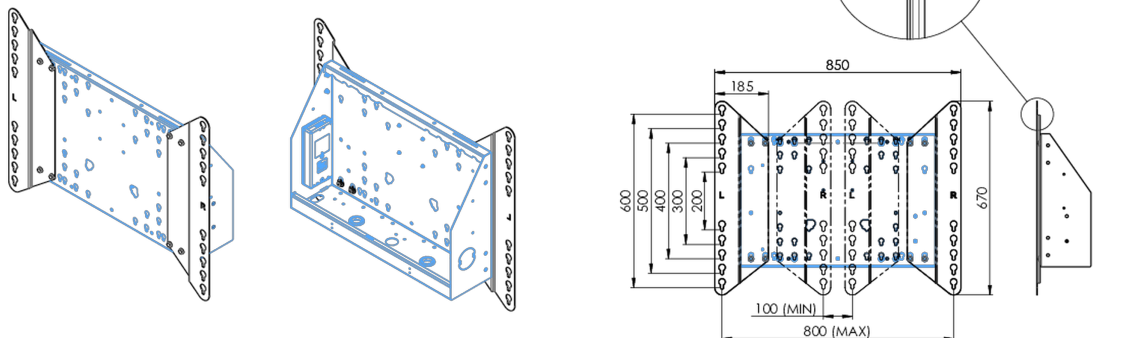

Adapter za podne podizače

Prošireni set za podne podizače i automobile, povećava VESA kompatibilnost sa standardnih 600x400 pa do maksimalnih 800x600.

01 TEHNIČKA SPECIFIKACIJA

Tip	Set adaptera
Maksimalna težina	200kg / monitor
VESA minimum	800 x 200mm
VESA maksimum	800 x 600mm

02 DIMENZIJE / TEŽINA

Težina (bez kutije)	3.46kg
EAN kod	4948570032570

03 POVEZANE INFORMACIJE

Srodni proizvodi

[MD 062B7275 A](#), [MD 062B7295](#), [MD 052W7150](#)

All trademarks and registered trademarks acknowledged. E & O E. Specification subject to change without notice. All LCD's comply with ISO-9241-307:2008 in connection with pixel defects.