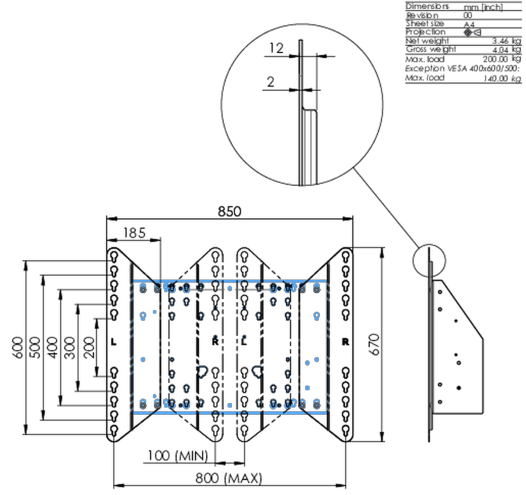

Adapter za podne podizače

Prošireni set za podne podizače i automobile, povećava VESA kompatibilnost sa standardnih 600x400 pa do maksimalnih 800x600.

01 TEHNIČKA SPECIFIKACIJA

Tip	Set adaptera
Maksimalna težina	200kg / monitor
VESA minimum	800 x 200mm
VESA maksimum	800 x 600mm

02 DIMENZIJE / TEŽINA

Težina (bez kutije)	3.46kg
EAN kod	4948570032570

03 POVEZANE INFORMACIJE

Srodni proizvodi

[MD 062B7275 A](#), [MD 062B7295](#), [MD 052W7150](#)

All trademarks and registered trademarks acknowledged. E & O E. Specification subject to change without notice. All LCD's comply with ISO-9241-307:2008 in connection with pixel defects.