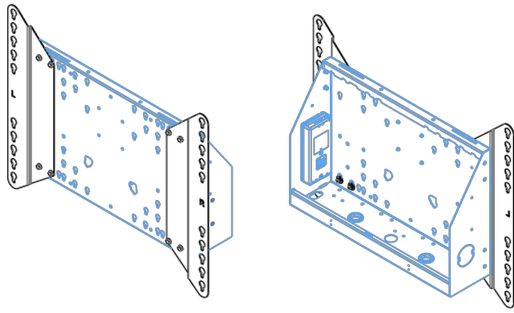

Adapter za podne podizače

Prošireni set za podne podizače i automobile, povećava VESA kompatibilnost sa standardnih 600x400 pa do maksimalnih 800x600.

01 TEHNIČKA SPECIFIKACIJA

Tip	Set adaptera
Maksimalna težina	200kg / monitor
VESA minimum	800 x 200mm
VESA maksimum	800 x 600mm

02 DIMENZIJE / TEŽINA

Težina (bez kutije)	3.46kg
EAN kod	4948570032570

03 POVEZANE INFORMACIJE

Srodni proizvodi

[MD 062B7275 A](#), [MD 062B7295](#), [MD 052W7150](#)

All trademarks and registered trademarks acknowledged. E & O E. Specification subject to change without notice. All LCD's comply with ISO-9241-307:2008 in connection with pixel defects.