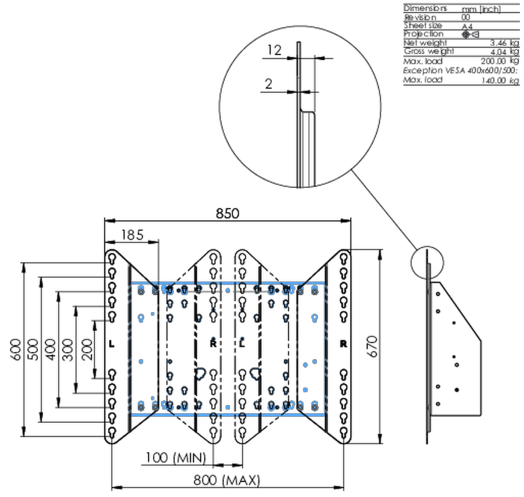

### Adapter voor vloerliften

Uitbreidingsset voor vloerliften en karren. Verhoogt de VESA mount-compatibiliteit van de standaard 600x400mm tot max. 800x600mm.

#### 01 DETAILS

Type	Verloopset
Max gewicht	200kg / monitor
VESA minimum	800 x 200mm
VESA maximum	800 x 600mm

#### 02 AFMETINGEN / GEWICHT

Gewicht (zonder doos)	3.46kg
EAN code	4948570032570