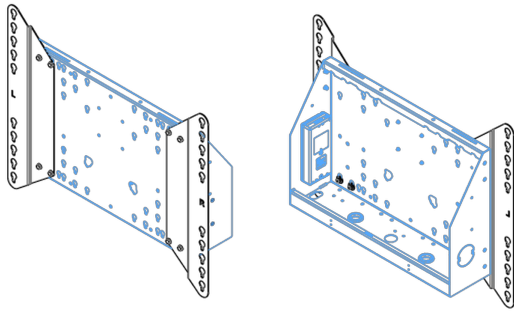

### Adapter voor vloerliften

Uitbreidingsset voor vloerliften en karren. Verhoogt de VESA mount-compatibiliteit van de standaard 600x400mm tot max. 800x600mm.

#### 01 DETAILS

Type	Verloopset
Max gewicht	200kg / monitor
VESA minimum	800 x 200mm
VESA maximum	800 x 600mm

#### 02 AFMETINGEN / GEWICHT

Gewicht (zonder doos)	3.46kg
EAN code	4948570032570