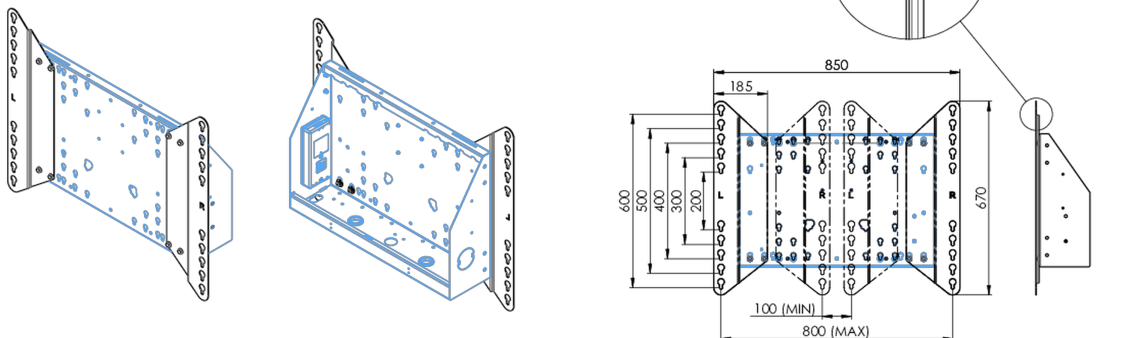

### Adapter voor vloerliften

Uitbreidingsset voor vloerliften en karren. Verhoogt de VESA mount-compatibiliteit van de standaard 600x400mm tot max. 800x600mm.

#### 01 DETAILS

Type	Verloopset
Max gewicht	200kg / monitor
VESA minimum	800 x 200mm
VESA maximum	800 x 600mm

#### 02 AFMETINGEN / GEWICHT

Gewicht (zonder doos)	3.46kg
EAN code	4948570032570