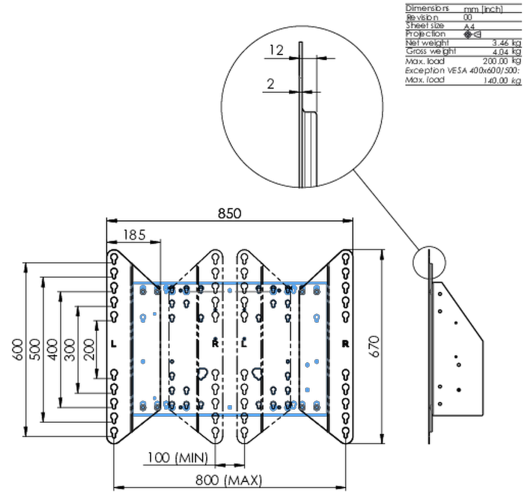

**01** TECHNIKAI PARAMÉTEREK

Típus	Adapter set
Maximális teherbírás	200kg / monitor
VESA minimum	800 x 200mm
VESA maximum	800 x 600mm

**02** MÉRETEK / SÚLY

Súly (doboz nélkül)	3.46kg
EAN kód	4948570032570

### 03 KAPCSOLÓDÓ INFORMÁCIÓK

Kapcsolódó termékek

[MD 062B7275 A](#), [MD 062B7295](#), [MD 052W7150](#)

*All trademarks and registered trademarks acknowledged. E & O E. Specification subject to change without notice. All LCD's comply with ISO-9241-307:2008 in connection with pixel defects.*