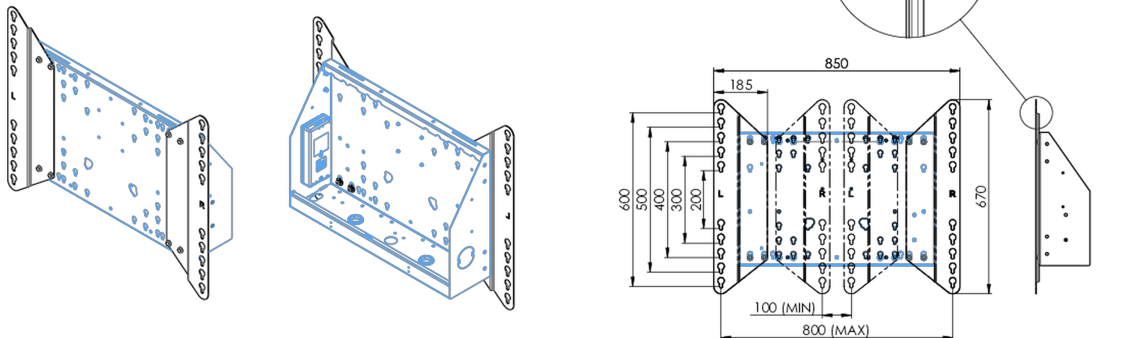

**01** TECHNIKAI PARAMÉTEREK

Típus	Adapter set
Maximális teherbírás	200kg / monitor
VESA minimum	800 x 200mm
VESA maximum	800 x 600mm

**02** MÉRETEK / SÚLY

Súly (doboz nélkül)	3.46kg
EAN kód	4948570032570

### 03 KAPCSOLÓDÓ INFORMÁCIÓK

Kapcsolódó termékek

[MD 062B7275 A](#), [MD 062B7295](#), [MD 052W7150](#)

*All trademarks and registered trademarks acknowledged. E & O E. Specification subject to change without notice. All LCD's comply with ISO-9241-307:2008 in connection with pixel defects.*