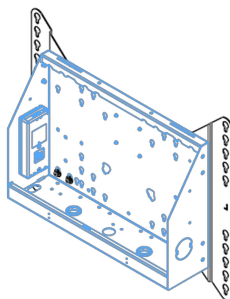

Adaptateur pour chariot/élévateur

Kit d'extension pour élévateurs et charriots au sol. Il augmente la compatibilité VESA de 600x400 standard jusqu'à max. 800x600.

01 LES SPÉCIFICATIONS

Type	Adaptateur
Max poids	200kg / moniteur
VESA min	800 x 200mm
VESA max	800 x 600mm

02 DIMENSIONS / POIDS

Poids (sans boîte)	3.46kg
Code EAN	4948570032570

03 INFORMATIONS COMPLEMENTAIRES

Produits assimilés

[MD 062B7275 A](#), [MD 062B7295](#), [MD 052W7150](#)

Toutes les marques nommées sur ce site sont des marques déposées. iiyama ne pourra être tenu responsable d'éventuelles erreurs ou omissions contenues sur ce site. Tous les écrans LCD iiyama sont conformes à la norme ISO-9241-307:2008 pour ce qui concerne les défauts de pixel.