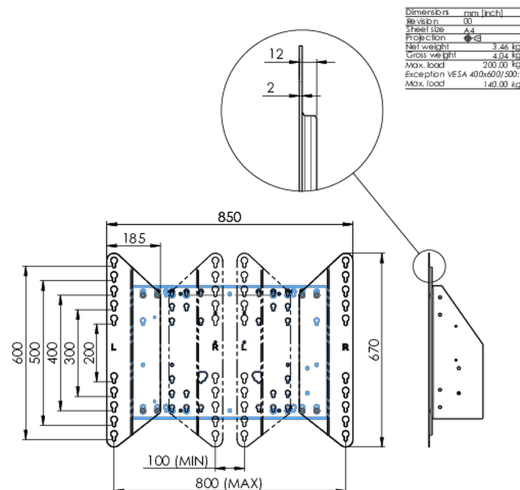

Adaptateur pour chariot/élévateur

Kit d'extension pour élévateurs et charriots au sol. Il augmente la compatibilité VESA de 600x400 standard jusqu'à max. 800x600.

01 LES SPÉCIFICATIONS

Type	Adaptateur
Max poids	200kg / moniteur
VESA min	800 x 200mm
VESA max	800 x 600mm

02 DIMENSIONS / POIDS

Poids (sans boîte)	3.46kg
Code EAN	4948570032570

03 INFORMATIONS COMPLEMENTAIRES

Produits assimilés

[MD 062B7275 A](#), [MD 062B7295](#), [MD 052W7150](#)

Toutes les marques nommées sur ce site sont des marques déposées. iiyama ne pourra être tenu responsable d'éventuelles erreurs ou omissions contenues sur ce site. Tous les écrans LCD iiyama sont conformes à la norme ISO-9241-307:2008 pour ce qui concerne les défauts de pixel.