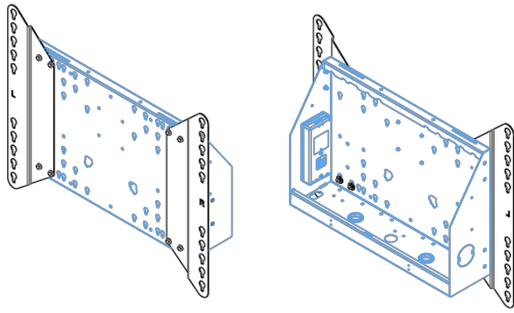

Adaptateur pour chariot/élévateur

Kit d'extension pour élévateurs et charriots au sol. Il augmente la compatibilité VESA de 600x400 standard jusqu'à max. 800x600.

01 LES SPÉCIFICATIONS

Type	Adaptateur
Max poids	200kg / moniteur
VESA min	800 x 200mm
VESA max	800 x 600mm

02 DIMENSIONS / POIDS

Poids (sans boîte)	3.46kg
Code EAN	4948570032570

03 INFORMATIONS COMPLEMENTAIRES

Produits assimilés

[MD 062B7275 A](#), [MD 062B7295](#), [MD 052W7150](#)

Toutes les marques nommées sur ce site sont des marques déposées. iiyama ne pourra être tenu responsable d'éventuelles erreurs ou omissions contenues sur ce site. Tous les écrans LCD iiyama sont conformes à la norme ISO-9241-307:2008 pour ce qui concerne les défauts de pixel.