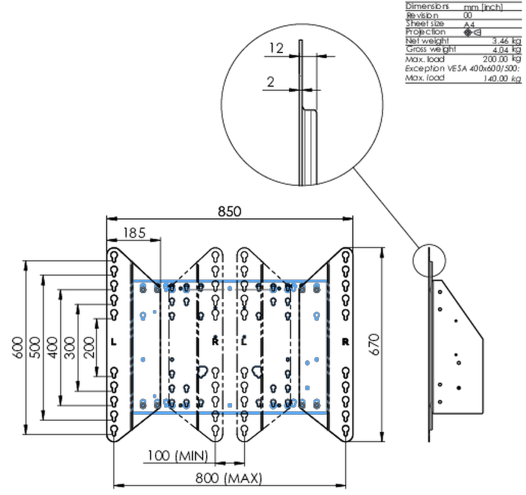

Adaptateur pour chariot/élévateur

Kit d'extension pour élévateurs et charriots au sol. Il augmente la compatibilité VESA de 600x400 standard jusqu'à max. 800x600.

01 LES SPÉCIFICATIONS

Type	Adaptateur
Max poids	200kg / moniteur
VESA min	800 x 200mm
VESA max	800 x 600mm

02 DIMENSIONS / POIDS

Poids (sans boîte)	3.46kg
Code EAN	4948570032570

03 INFORMATIONS COMPLEMENTAIRES

Produits assimilés

[MD 062B7275 A](#), [MD 062B7295](#), [MD 052W7150](#)

Toutes les marques nommées sur ce site sont des marques déposées. iiyama ne pourra être tenu responsable d'éventuelles erreurs ou omissions contenues sur ce site. Tous les écrans LCD iiyama sont conformes à la norme ISO-9241-307:2008 pour ce qui concerne les défauts de pixel.