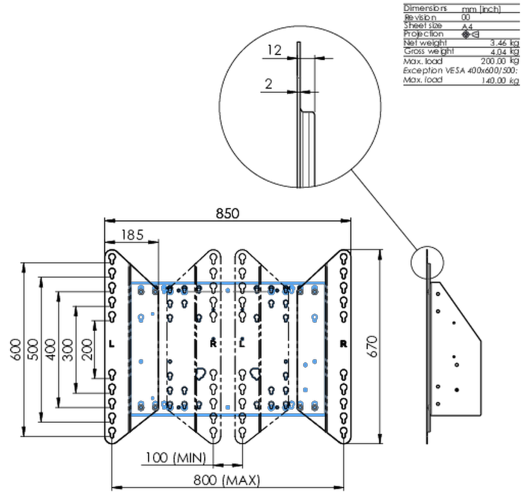

## Adaptér pro podlahové zdviže

Expansion set for floor lifts and cars, increases VESA compatibility from standard 600x400 up to max. 800x600.

### 01 SPECIFIKACE

Type	Adaptér
Váha max.	200kg / monitor
VESA minimum	800 x 200mm
VESA maximum	800 x 600mm

### 02 ROZMĚRY / HMOTNOST

Váha (bez balení)	3.46kg
EAN code	4948570032570

### 03 SOUVÍSEJÍCÍ INFORMACE

Související produkty

[MD 062B7275 A](#), [MD 062B7295](#), [MD 052W7150](#)

Všechny ochranné známky jsou registrovány a chráněny. Vyhrazené právo na změny. Veškeré ploché panely LCD splňují normu ISO-9241-307:2008 v oblasti počtu vadných pixelů.