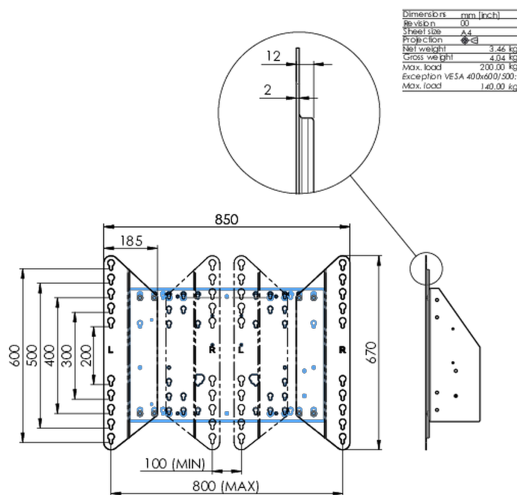

## Adaptér pro podlahové zdviže

Expansion set for floor lifts and cars, increases VESA compatibility from standard 600x400 up to max. 800x600.

### 01 SPECIFIKACE

Type	Adaptér
Váha max.	200kg / monitor
VESA minimum	800 x 200mm
VESA maximum	800 x 600mm

### 02 ROZMĚRY / HMOTNOST

Váha (bez balení)	3.46kg
EAN code	4948570032570

### 03 SOUVÍSEJÍCÍ INFORMACE

Související produkty

[MD 062B7275 A](#), [MD 062B7295](#), [MD 052W7150](#)

Všechny ochranné známky jsou registrovány a chráněny. Vyhrazené právo na změny. Veškeré ploché panely LCD splňují normu ISO-9241-307:2008 v oblasti počtu vadných pixelů.