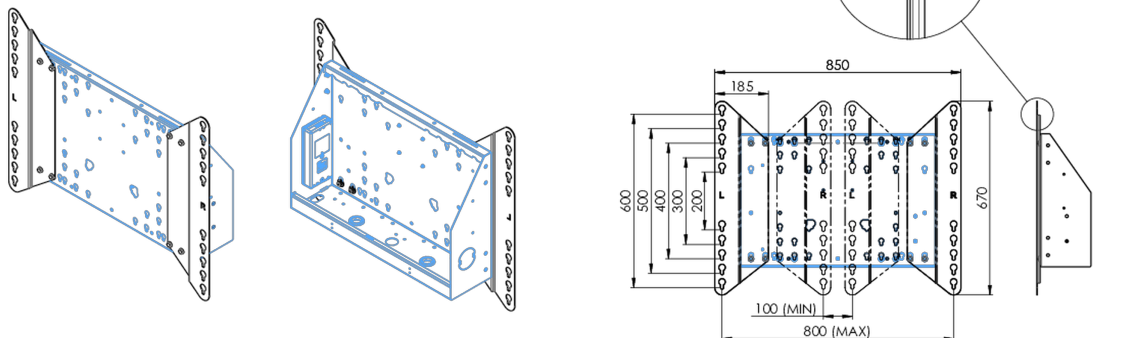

### Адаптер для напольных подъемников

Комплект расширения для напольных подъемников и тележек, расширяет совместимость с VESA со стандартного 600x400 до макс. 800x600.

#### 01 TECHNICAL SPECIFICATION

Type	Адаптер
Max weight capacity	200kg / монитор
VESA minimum	800 x 200mm
VESA maximum	800 x 600mm

#### 02 РАЗМЕР / ВЕС

Вес (без упаковки)	3.46кг
EAN код	4948570032570