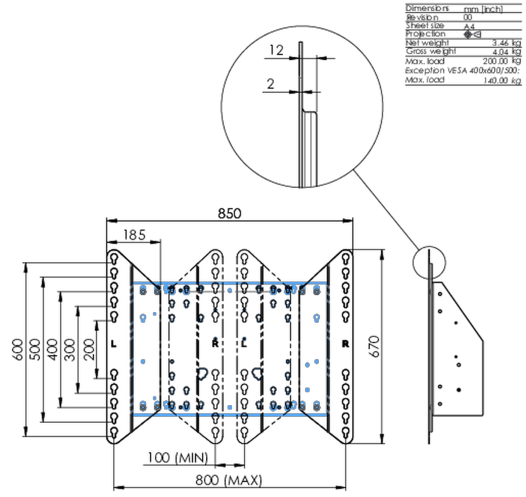

Adapter voor vloerliften

Uitbreidingsset voor vloerliften en karren. Verhoogt de VESA mount-compatibiliteit van de standaard 600x400mm tot max. 800x600mm.

01 TECHNISCHE SPECIFICATIES

Type	Verloopset
Max gewicht	200kg / monitor
VESA minimum	800 x 200mm
VESA maximum	800 x 600mm

02 AFMETINGEN / GEWICHT

Gewicht (zonder doos)	3.46kg
EAN code	4948570032570

03 ADDITIONELE INFORMATIE

Gerelateerde producten

[MD 062B7275 A](#), [MD 062B7295](#), [MD 052W7150](#)

Alle handelsmerken zijn geregistreerd. Gegevens onder voorbehoud van zetfouten. Specificaties kunnen vooraf en zonder opgave van reden gewijzigd worden. Alle LCD-panels vallen onder ISO-9241-307:2008 inzake pixelfouten.