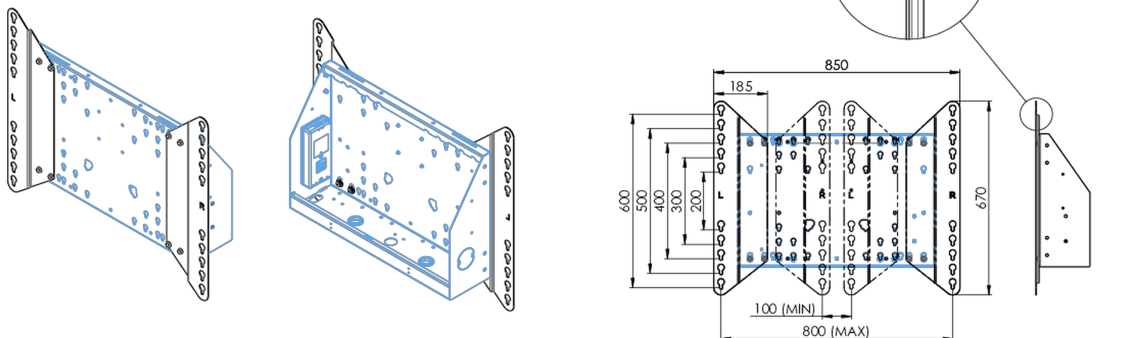

Adapter voor vloerliften

Uitbreidingsset voor vloerliften en karren. Verhoogt de VESA mount-compatibiliteit van de standaard 600x400mm tot max. 800x600mm.

01 TECHNISCHE SPECIFICATIES

Type	Verloopset
Max gewicht	200kg / monitor
VESA minimum	800 x 200mm
VESA maximum	800 x 600mm

02 AFMETINGEN / GEWICHT

Gewicht (zonder doos)	3.46kg
EAN code	4948570032570

03 ADDITIONELE INFORMATIE

Gerelateerde producten

[MD 062B7275 A](#), [MD 062B7295](#), [MD 052W7150](#)

Alle handelsmerken zijn geregistreerd. Gegevens onder voorbehoud van zetfouten. Specificaties kunnen vooraf en zonder opgave van reden gewijzigd worden. Alle LCD-panels vallen onder ISO-9241-307:2008 inzake pixelfouten.