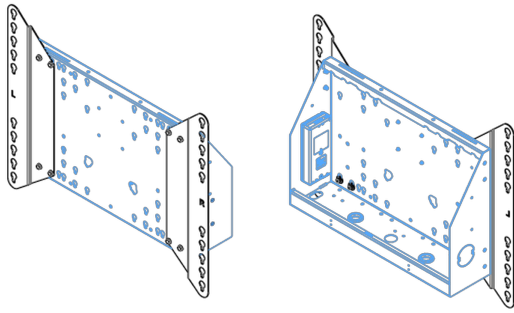

Adapter voor vloerliften

Uitbreidingsset voor vloerliften en karren. Verhoogt de VESA mount-compatibiliteit van de standaard 600x400mm tot max. 800x600mm.

01 TECHNISCHE SPECIFICATIES

Type	Verloopset
Max gewicht	200kg / monitor
VESA minimum	800 x 200mm
VESA maximum	800 x 600mm

02 AFMETINGEN / GEWICHT

Gewicht (zonder doos)	3.46kg
EAN code	4948570032570

03 ADDITIONELE INFORMATIE

Gerelateerde producten

[MD 062B7275 A](#), [MD 062B7295](#), [MD 052W7150](#)

Alle handelsmerken zijn geregistreerd. Gegevens onder voorbehoud van zetfouten. Specificaties kunnen vooraf en zonder opgave van reden gewijzigd worden. Alle LCD-panels vallen onder ISO-9241-307:2008 inzake pixelfouten.