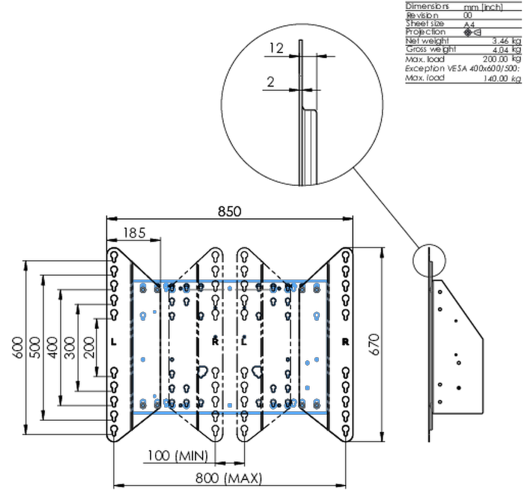

### Adaptateur pour chariot/élévateur

Kit d'extension pour élévateurs et charriots au sol. Il augmente la compatibilité VESA de 600x400 standard jusqu'à max. 800x600.

#### 01 LES SPÉCIFICATIONS

Type	Adaptateur
Max poids	200kg / moniteur
VESA min	800 x 200mm
VESA max	800 x 600mm

#### 02 DIMENSIONS / POIDS

Poids (sans boîte)	3.46kg
Code EAN	4948570032570