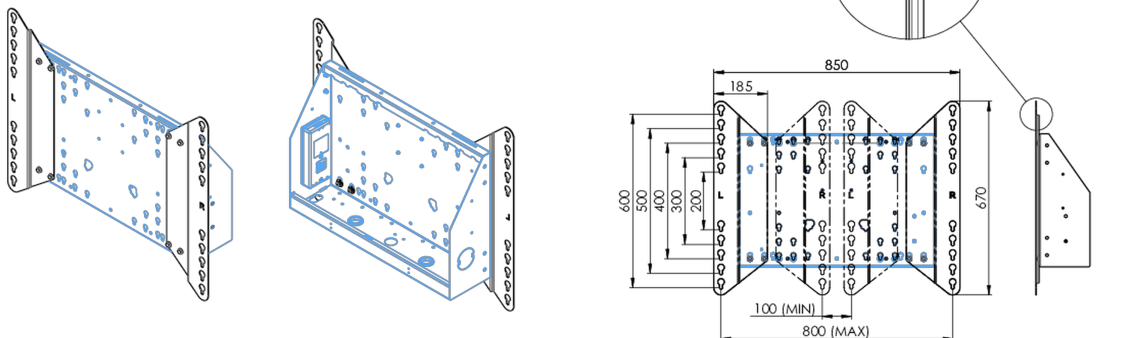

### Adaptateur pour chariot/élévateur

Kit d'extension pour élévateurs et charriots au sol. Il augmente la compatibilité VESA de 600x400 standard jusqu'à max. 800x600.

#### 01 LES SPÉCIFICATIONS

Type	Adaptateur
Max poids	200kg / moniteur
VESA min	800 x 200mm
VESA max	800 x 600mm

#### 02 DIMENSIONS / POIDS

Poids (sans boîte)	3.46kg
Code EAN	4948570032570