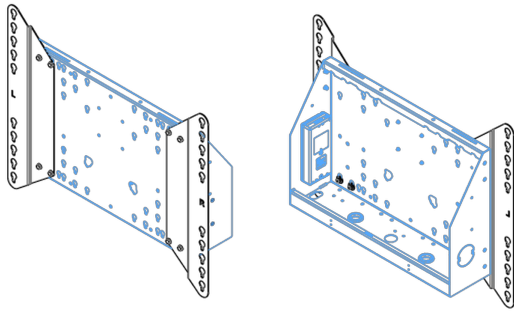

03 INFORMATIONS COMPLEMENTAIRES

Produits assimilés

[MD 062B7275 A](#), [MD 062B7295](#), [MD 052W7150](#)

Toutes les marques nommées sur ce site sont des marques déposées. iiyama ne pourra être tenu responsable d'éventuelles erreurs ou omissions contenues sur ce site. Tous les écrans LCD iiyama sont conformes à la norme ISO-9241-307:2008 pour ce qui concerne les défauts de pixel.

© IIYAMA CORPORATION. ALL RIGHTS RESERVED