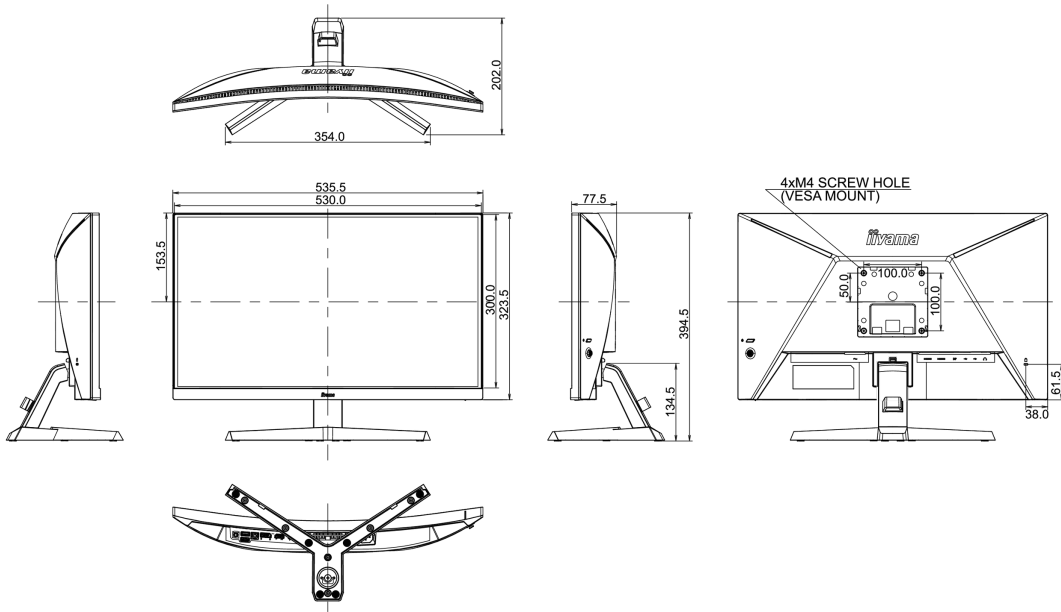

01 EKRAN ÖZELLİKLERİ

Diagonal	23.6", 60cm
Diyagonal	60cm
Panel	VA LED, mat yüzey
Kavisli	1500R
Çözünürlük	1920 x 1080 @165Hz (2.1 megapixel Full HD)
En boy oranı	16:9
Panel parlaklığı	250 cd/m ²
Statik kontrast	3000:1
Gelişmiş kontrast	80M:1
Tepki süresi (MPRT)	1ms
Görüntüleme Alanı	yatay/dikey: 178°/178°, sağ/sol: 89°/89°, yukarı/aşağı: 89°/89°
Yatay Sync	30 - 184kHz
Görüntülenebilir alan G x Y	521.39 x 293.28mm, 20.5 x 11.5"
Piksel aralığı	0.271mm

22W tipik, 0.5W stand by, 0.3W off mode

07 ÖLÇÜLER / AĞIRLIK

Ürün boyutları G x Y x D

535.5 x 394.5 x 202mm

Kutu boyutları G x Y x D

612 x 408 x 190mm

Ağırlık (kutu hariç)

3.7kg

Ağırlık (kutu ile birlikte)

4.8kg

EAN kodu

4948570117703

All trademarks and registered trademarks acknowledged. E & O E. Specification subject to change without notice. All LCD's comply with ISO-9241-307:2008 in connection with pixel defects.