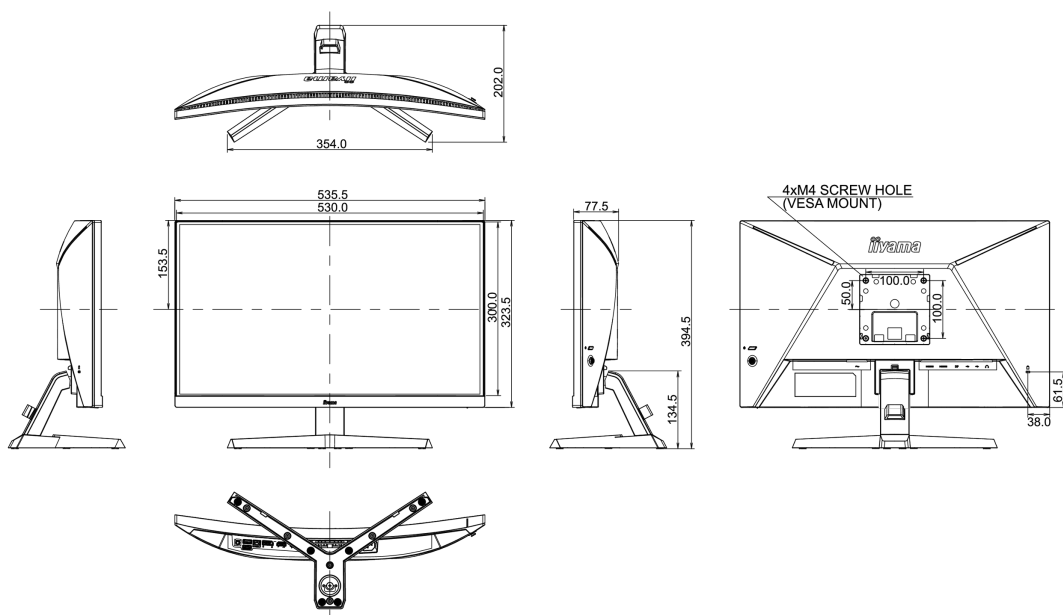

## 08 РАЗМЕР / ВЕС

Размер продукта Ш x В x Г	535.5 x 394.5 x 202мм
Размер коробки Ш x В x Г	612 x 408 x 190мм
Вес (без упаковки)	3.7кг
Вес (с упаковкой)	4.8кг
EAN код	4948570117703

*Спецификации могут быть изменены без уведомления. Все LCD мониторы соответствуют стандарту ISO-9241-307:2008 по политике битых пикселей.*