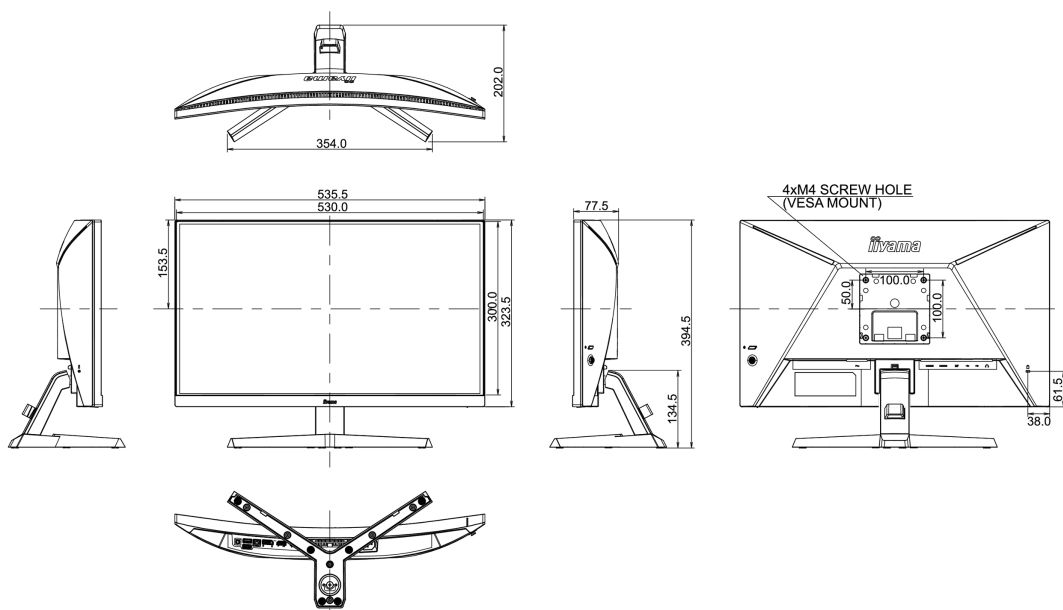

04 MECCANICA

Regolazione posizione display	tilt
Angolo di inclinazione	22° alto; 5° giù

Montaggio VESA 100 x 100mm

Passaggio cavi si

05 ACCESSORI INCLUSI

Cavo di alimentazione, USB, DP

Altro guida rapida, guida di sicurezza

Classe efficienza energetica (Regulation (EU) 2017/1369) F

REACH SVHC sopra 0.1%: Piombo

08 DIMENSIONI / PESO

Prodotti dimensioni L x H x P 535.5 x 394.5 x 202mm

Box dimensioni L x H x P 612 x 408 x 190mm

Peso (netto) 3.7kg

Peso (lordo) 4.8kg

EAN code 4948570117703

Tutti i marchi e i marchi registrati citati. E & O E. Specifiche soggette a modifiche senza preavviso. Tutti i display LCD è conforme alla norma ISO-9241-307:2008 in connessione con difetti dei pixel.