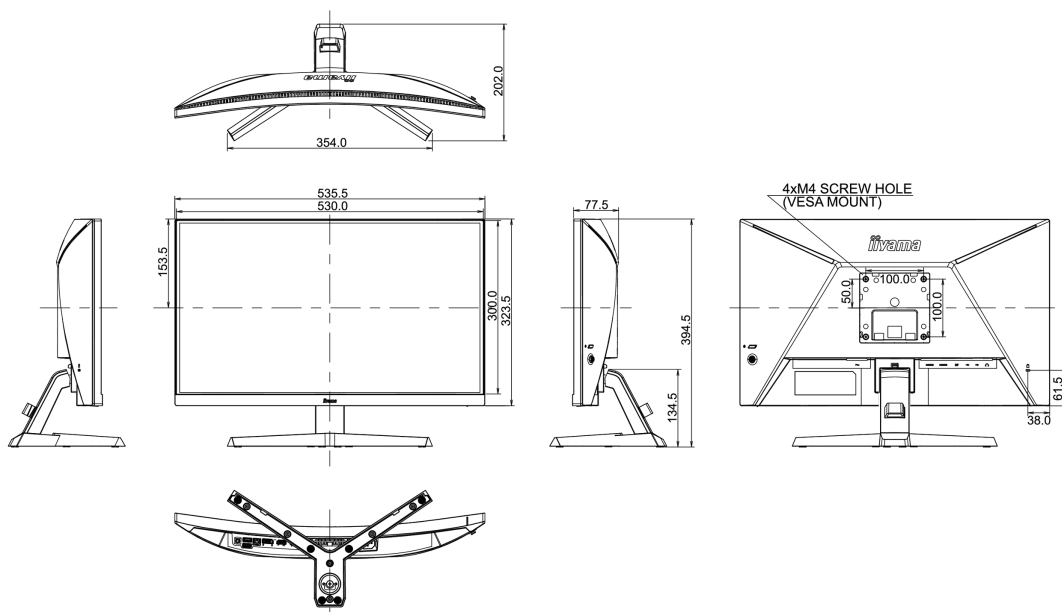

04 MECANIQUE

Réglages Position Image	angle V
Angle d'inclinaison	22° en avant; 5° en arrière
Montage VESA	100 x 100mm
Système de gestion de passage des câbles	oui

05 ACCESSOIRES INCLUS

Câbles	câble d'alimentation, USB, DP
Autres	guide démarrage rapide, guide de sécurité

08 DIMENSIONS / POIDS

Dimensions produit L x H x P	535.5 x 394.5 x 202mm
Dimensions de la boîte L x H x P	612 x 408 x 190mm
Poids (sans boîte)	3.7kg
Poids (avec boîte)	4.8kg
Code EAN	4948570117703

Toutes les marques nommées sur ce site sont des marques déposées. iiyama ne pourra être tenu responsable d'éventuelles erreurs ou omissions contenues sur ce site. Tous les écrans LCD iiyama sont conformes à la norme ISO-9241-307:2008 pour ce qui concerne les défauts de pixel.