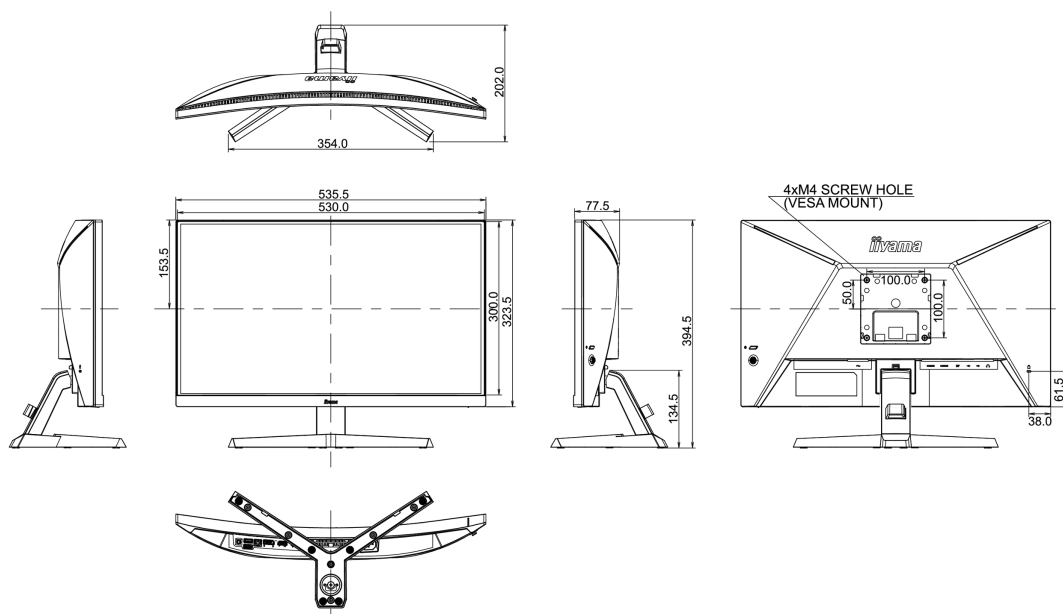

04 MECHANICKÉ ČÁSTI

Úpravy polohy	náklon
Úhel náklonu	22° nahoru; 5° dolů
VESA	100 x 100mm
Systém správy kabelů	ano

05 ZAHRNUTÉ PŘÍSLUŠENSTVÍ

Kabely	napájecí, USB, DP
Ostatní	uživatelský manuál, instrukce bezpečnosti

08 ROZMĚRY / HMOTNOST

Rozměry výrobku Š x V x D	535.5 x 394.5 x 202mm
Rozměry balení Š x V x D	612 x 408 x 190mm
Váha (bez balení)	3.7kg
Váha (s balením)	4.8kg
EAN code	4948570117703

Všechny ochranné známky jsou registrovány a chráněny. Vyhrazené právo na změny. Veškeré ploché panely LCD splňují normu ISO-9241-307:2008 v oblasti počtu vadných pixelů.