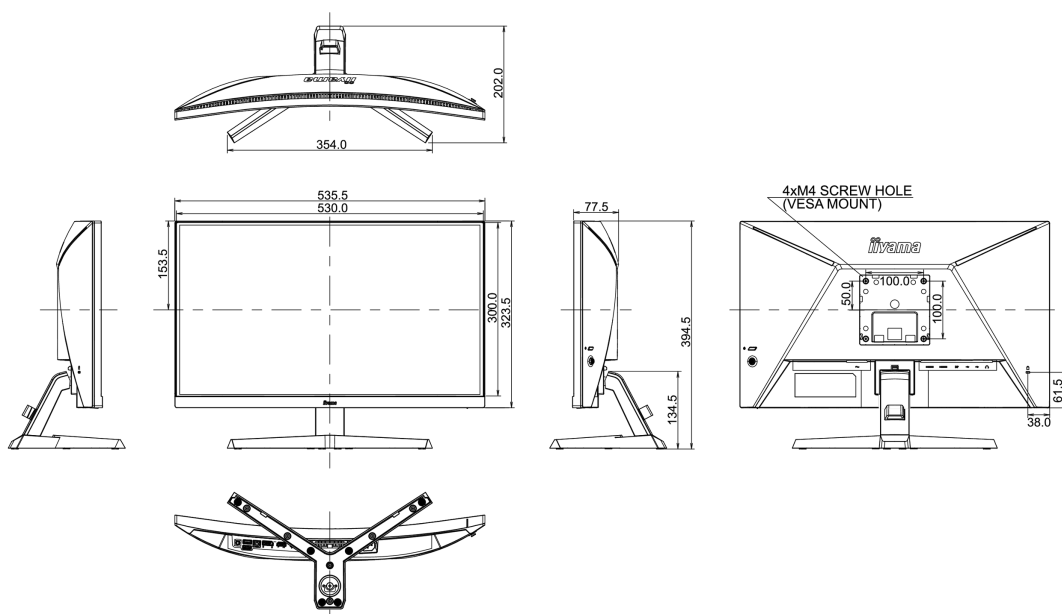

## 08 РАЗМЕР / ВЕС

Размер продукта Ш x В x Г	535.5 x 394.5 x 202мм
Размер коробки Ш x В x Г	612 x 408 x 190мм
Вес (без упаковки)	3.7кг
Вес (с упаковкой)	4.8кг
EAN код	4948570117703

Все товарные знаки и торговые марки являются собственностью их владельцев и они защищены. Ошибки и изменения допускаются. Спецификации могут быть изменены без уведомления. Все LCD мониторы соответствуют стандарту ISO-9241-307:2008 по политике битых пикселей.