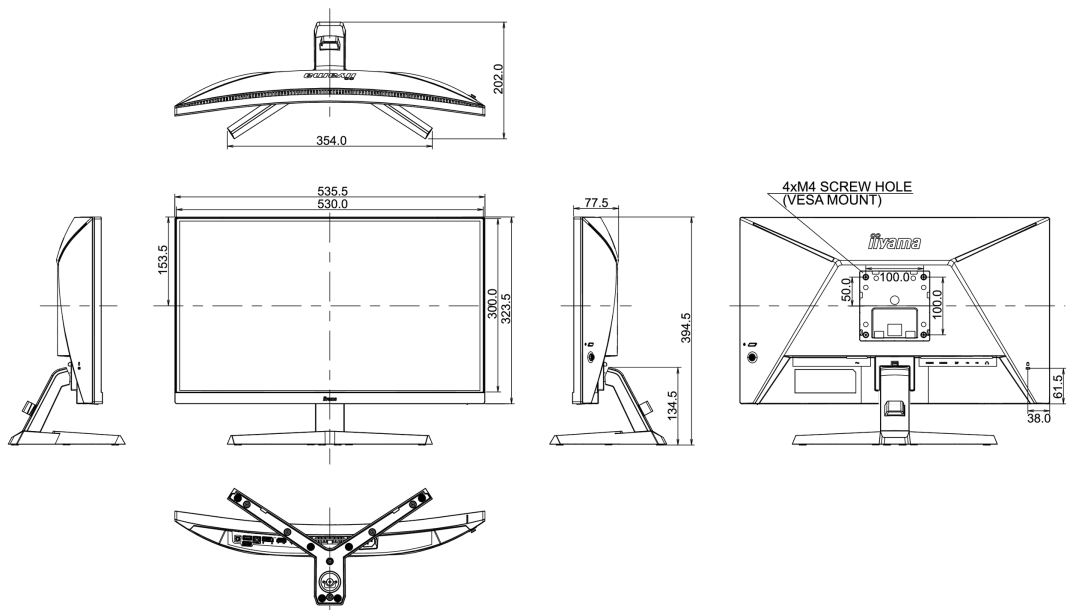

## 08 AFMETINGEN / GEWICHT

Product afmetingen B x H x D	535.5 x 394.5 x 202mm
Doos afmetingen B x H x D	612 x 408 x 190mm
Gewicht (zonder doos)	3.7kg
Gewicht (inclusief doos)	4.8kg
EAN code	4948570117703