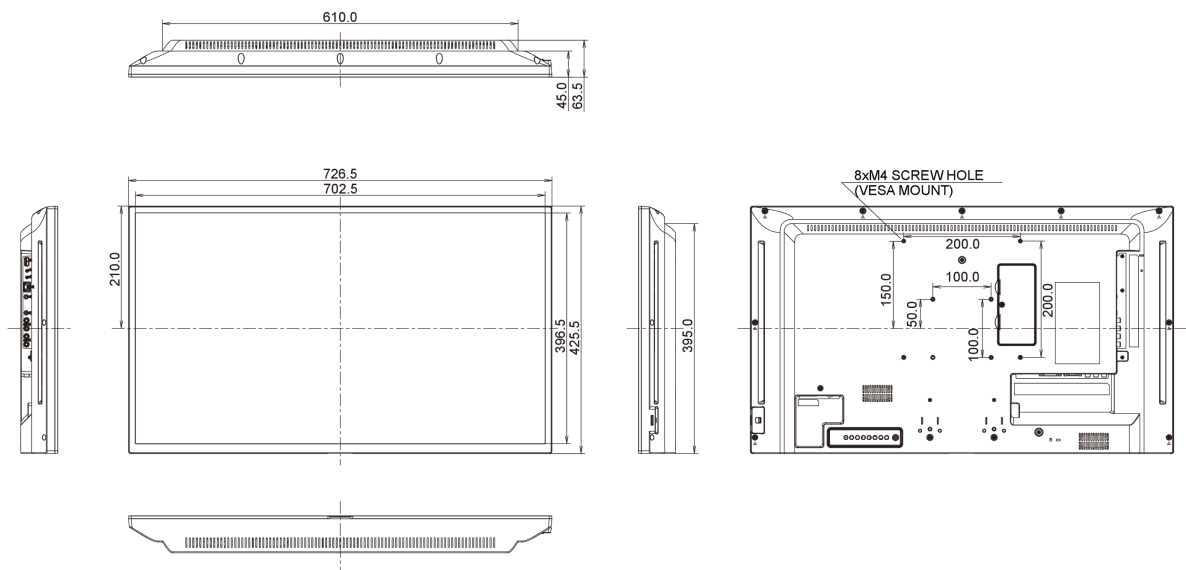

08 СТАНДАРТЫ

Сертификаты	CB, CE, TÜV-Bauart, RoHS support, ErP, WEEE, CU, REACH
Класс энергоэффективности	B
REACH SVHC	свинца, превышает 0.1%

09 РАЗМЕР / ВЕС

Размер продукта Ш x В x Г	726.5 x 425.4 x 65.1мм
Размер коробки Ш x В x Г	818 x 547 x 139мм
Вес (без упаковки)	5.7кг
Вес (с упаковкой)	7.7кг
EAN код	4948570117550