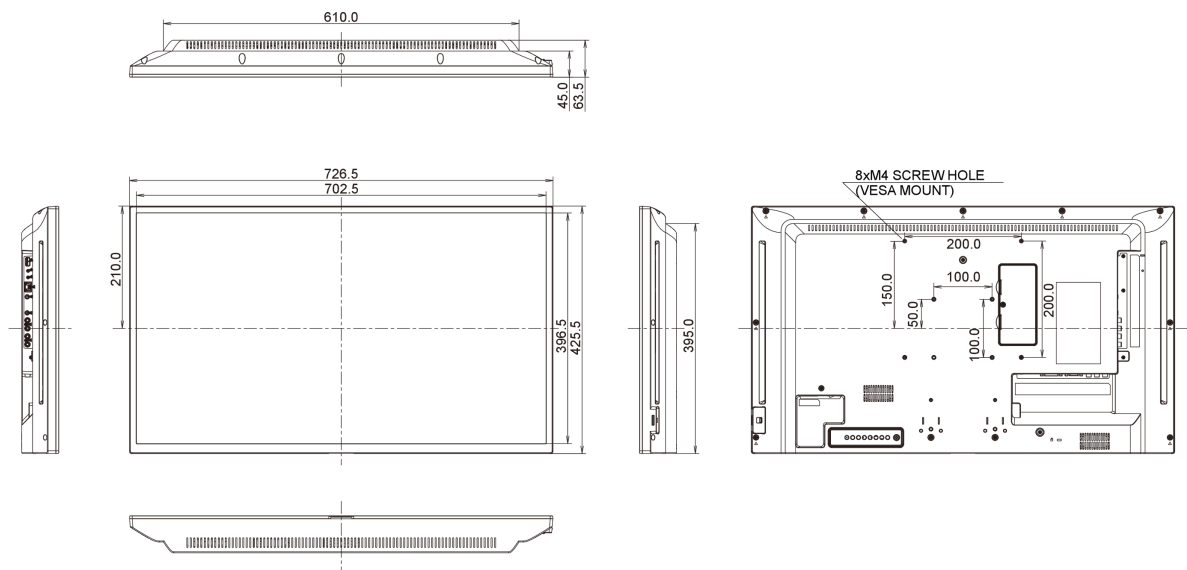

09 AFMETINGEN / GEWICHT

Product afmetingen B x H x D	726.5 x 425.4 x 65.1mm
Doos afmetingen B x H x D	818 x 547 x 139mm
Gewicht (zonder doos)	5.7kg
Gewicht (inclusief doos)	7.7kg
EAN code	4948570117550