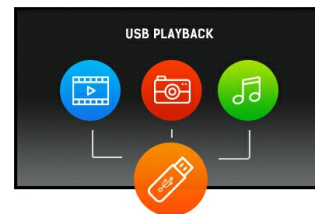

Riproduzione dell'USB

Il monitor permette di riprodurre presentazioni, video e quasi ogni tipo di contenuto memorizzato su un dispositivo USB o su una memoria interna.