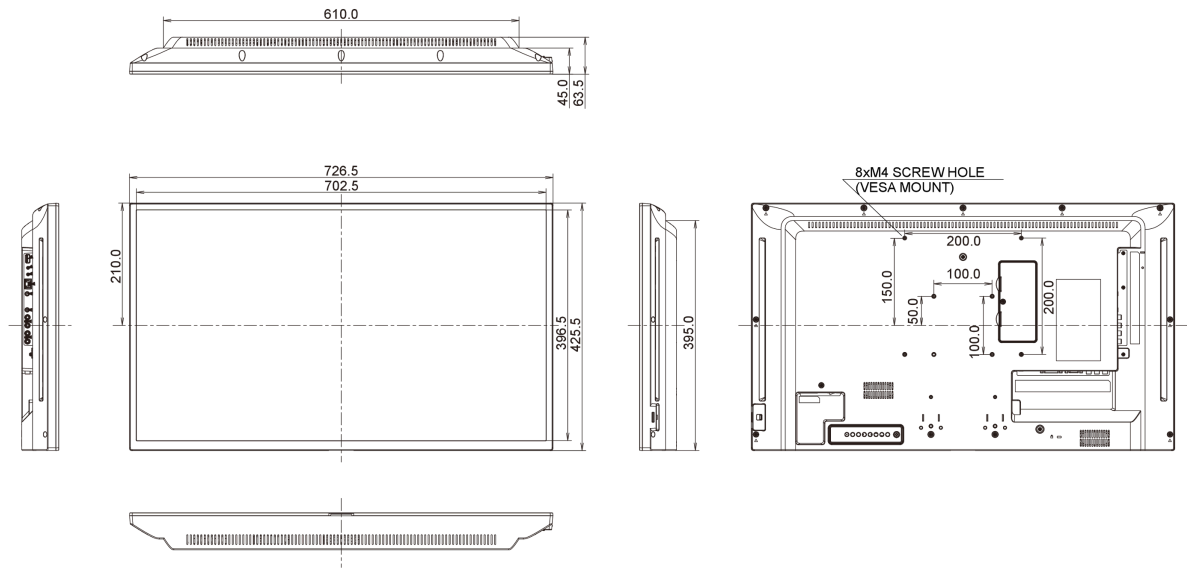

## 09 MÉRETEK / SÚLY

Termék méretei Sz x H x M	726.5 x 425.4 x 65.1mm
Doboz méretei Sz x H x M	818 x 547 x 139mm
Súly (doboz nélkül)	5.7kg
Súly (dobozzal)	7.7kg
EAN kód	4948570117550

All trademarks and registered trademarks acknowledged. E & O E. Specification subject to change without notice. All LCD's comply with ISO-9241-307:2008 in connection with pixel defects.