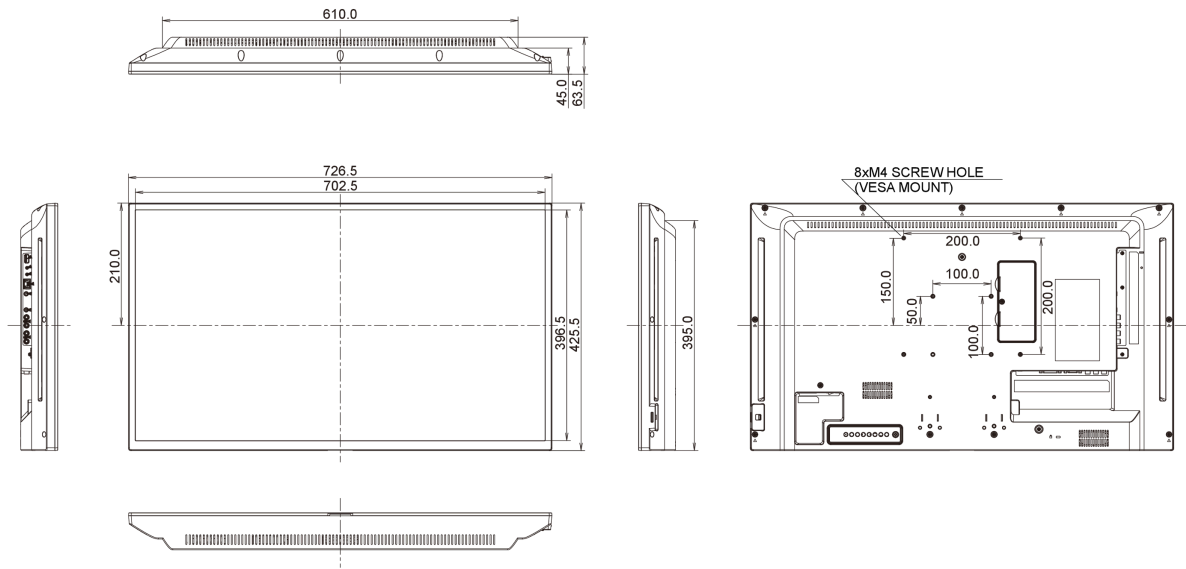

01 DISPLAY EIGENSCHAFTEN

Bilddiagonale	31.5", 80cm
Panel-Technologie	VA, Haze 2%
Physikalische Auflösung	1920 x 1080 (2.1 megapixel Full HD)
Bildformat	16:9
Helligkeit	350 cd/m ²
Kontrastverhältnis	4000:1
Reaktionszeit (GTG)	6.5ms
Blickwinkel	horizontal/vertikal: 178°/178°, rechts/links: 89°/89°, nach oben/unten: 89°/89°
Farbunterstützung	16.7mln
Horizontalfrequenz	30 - 83kHz
Arbeitsfläche H x B	698.4 x 392.85mm, 27.5 x 15.5"
Rahmenbreite (Seiten, oben, unten)	12mm, 12mm, 17mm
Pixelabstand	0.364mm
Gehäusefarbe/art	schwarz, glänzend

08 LEISTUNG

Vorschriften	CB, CE, TÜV-Bauart, RoHS support, ErP, WEEE, CU, REACH
Energieeffizienzklasse (Regulation (EU) 2017/1369)	G
REACH SVHC	über 0.1% Blei enthalten

09 ABMESSUNGEN / GEWICHT

Produktabmessungen B x H x T	726.5 x 425.4 x 65.1mm
Verpackungsabmessungen B x H x T	818 x 547 x 139mm
Gewicht (ohne Verpackung)	5.7kg
Gewicht (inkl. Verpackung)	7.7kg
EAN code	4948570117550