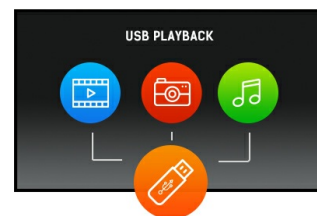

ProLite LE3240S-B2 ein professionelles 32" Full HD Großformat-Display

ProLite LE3240S ist ein professionelles und lüfterloses 32" Full HD-Display mit LED-Hintergrundbeleuchtung. Durch die Verwendung der neuesten VA-Panel-Technologie garantiert das Display hervorragende Blickwinkel, eine hohe Helligkeit und eine außergewöhnliche Farbbrillanz. Eine breite Palette von Video- und Audioeingängen gewährleistet jegliche Kompatibilität. ProLite LE3240S bietet eine einfache Installation mit einer VESA-Wandhalterung. Dieses Display eignet sich für eine Vielzahl von Anwendungen wie öffentliche Beschilderung, Einzelhandel, Ausstellungen und Konferenzzentren, POS/POI, Kontrollräume und Produktionseinrichtungen.

VA Panel

Die VA Panel Technologie bietet einen hohen Kontrast und gute Farbbrillanz bei einem viel größeren Einblickwinkel als bei der standard TN-Panel Technologie.

USB Playback

Der Bildschirm unterstützt das Abspielen von Videos und Photos und weiterer Inhalte von USB Geräten.

02 SCHNITTSTELLEN & ANSCHLÜSSE

Analog Video Eingang	VGA x1 Component Video x1 (RGB Y(CVBS)/Pb/Pr)
Digitaler Video Eingang	DVI x1 HDMI x1
Audio Eingang	RCA (L/R) x1 Mini Jack x1
Monitorsteuerungseingang	RS-232c x1 RJ45 (LAN) x1 IR x1
Audio Ausgang	RCA (L/R) x1 Lautsprecher 2 x 10W
Monitorsteuerung Ausgang	RS-232c x1 IR Loop Through x1
HDCP	ja
USB-Ports	x1 (v.2.0 media playback)