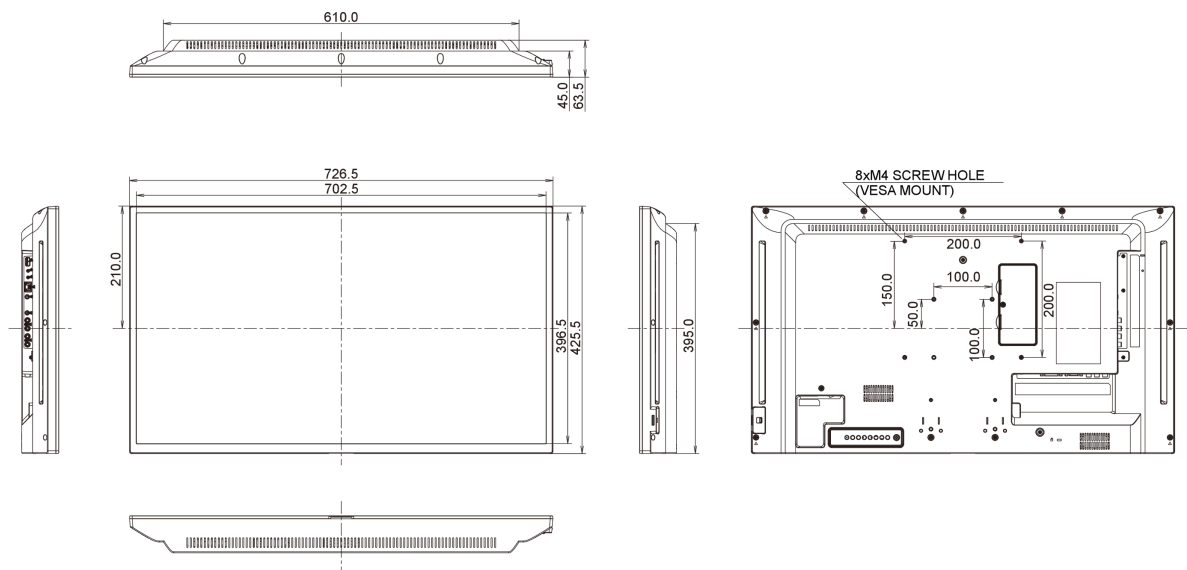

## 09 ROZMĚRY / HMOTNOST

Rozměry výrobku Š x V x D	726.5 x 425.4 x 65.1mm
Rozměry balení Š x V x D	818 x 547 x 139mm
Váha (bez balení)	5.7kg
Váha (s balením)	7.7kg
EAN code	4948570117550

Všechny ochranné známky jsou registrovány a chráněny. Vyhrazené právo na změny. Veškeré ploché panely LCD splňují normu ISO-9241-307:2008 v oblasti počtu vadných pixelů.