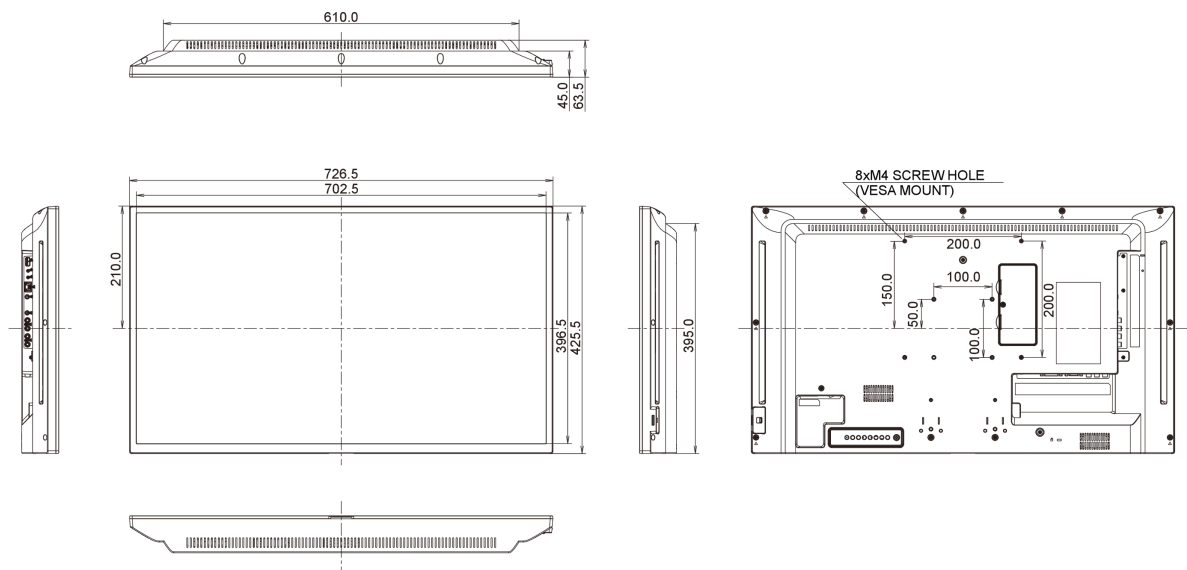

08 СТАНДАРТЫ

Сертификаты	CB, CE, TÜV-Bauart, RoHS support, ErP, WEEE, CU, REACH
Класс энергоэффективности	B
REACH SVHC	свинца, превышает 0.1%

09 РАЗМЕР / ВЕС

Размер продукта Ш x В x Г	726.5 x 425.4 x 65.1мм
Размер коробки Ш x В x Г	818 x 547 x 139мм
Вес (без упаковки)	5.7кг
Вес (с упаковкой)	7.7кг
EAN код	4948570117550