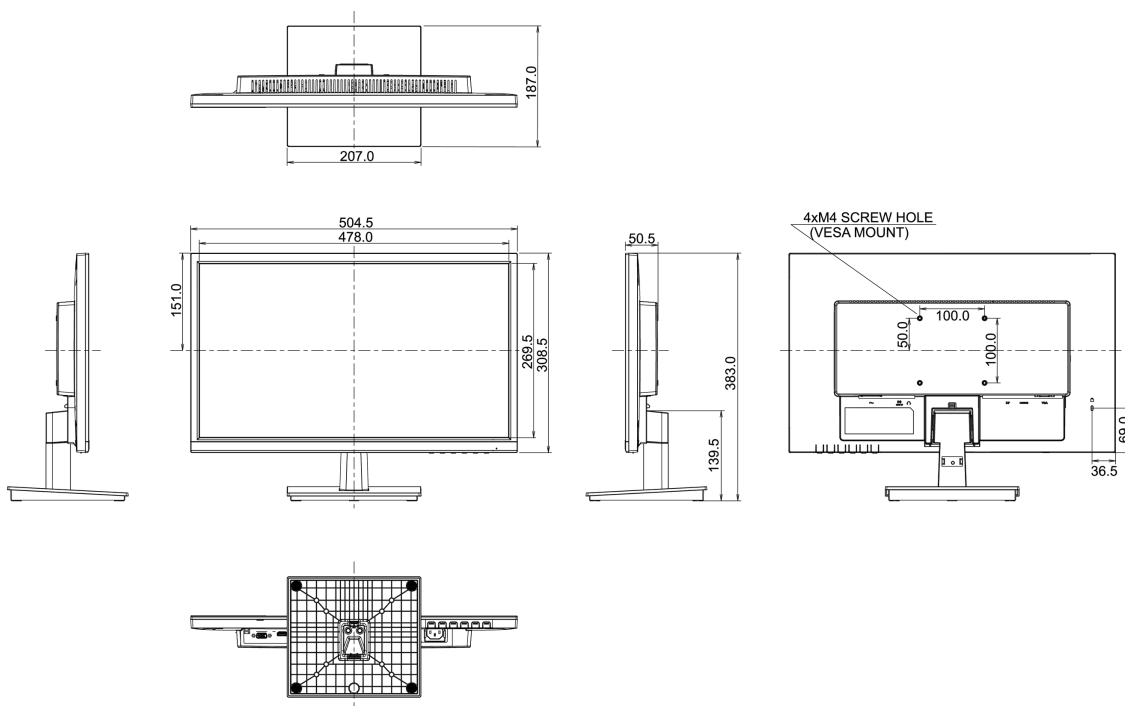

01 ХАРАКТЕРИСТИКИ ДИСПЛЕЯ

Диагональ	21.5", 54.7см
Панель	TN LED-Backlit
Разрешение	1920 x 1080 (HDMI, 2.1 megapixel Full HD)
Соотношение сторон	16:9
Яркость	250 cd/m ²
Контрастность	1000:1
Расширенная контрастность	80M:1
Время отклика (GTG)	1мс
Видимая область	горизонталь/вертикаль: 170°/160°, право/лево: 85°/85°, вверх/вниз: 80°/80°
Поддержка цвета	16.7млн (sRGB: 99%; NTSC: 72%)
Частота горизонтальной развертки	30 - 85кГц
Видимая область Ш x В	476.6 x 268.1мм, 18.8 x 10.6"
Размер пикселя	0.248мм
Colour	матовый, чернить

08 РАЗМЕР / ВЕС

Размер продукта Ш x В x Г	504.5 x 383 x 187мм
Размер коробки Ш x В x Г	633 x 139 x 420мм
Вес (без упаковки)	3.1кг
EAN код	4948570117567

Все товарные знаки и торговые марки являются собственностью их владельцев и они защищены. Ошибки и изменения допускаются. Спецификации могут быть изменены без уведомления. Все LCD мониторы соответствуют стандарту ISO-9241-307:2008 по политике битых пикселей.