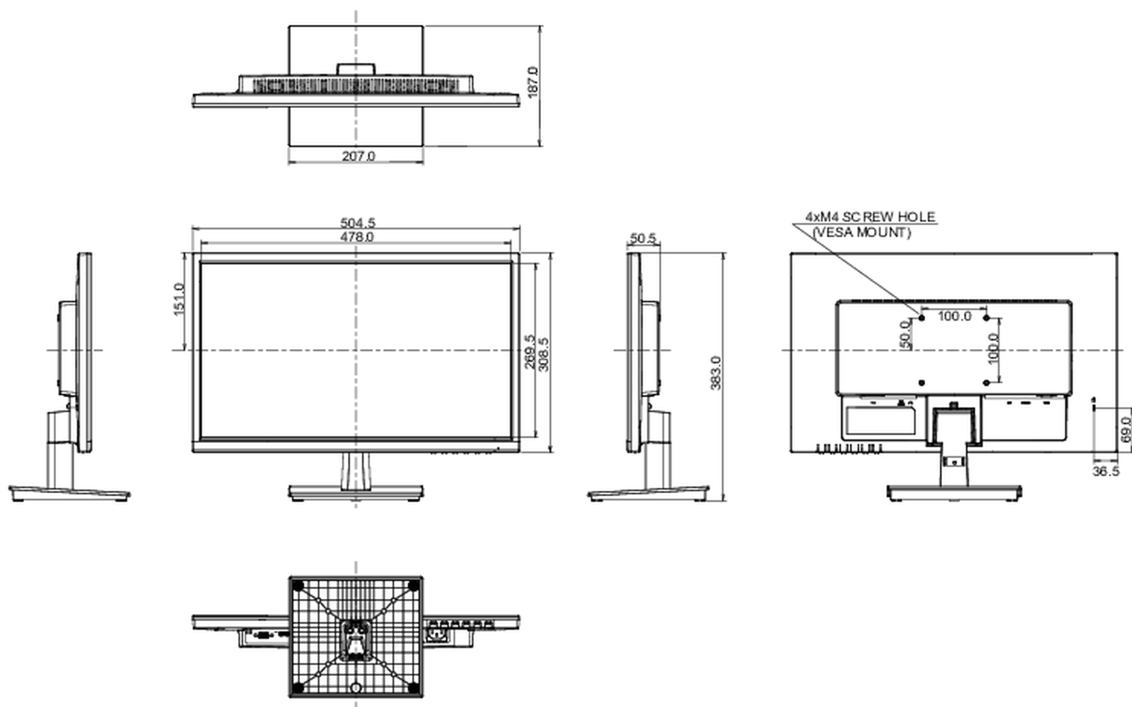

08 РАЗМЕР / ВЕС

Размер продукта Ш x В x Г	504.5 x 383 x 187мм
Размер коробки Ш x В x Г	633 x 139 x 420мм
Вес (без упаковки)	3.1кг
EAN код	4948570117567

Все товарные знаки и торговые марки являются собственностью их владельцев и они защищены. Ошибки и изменения допускаются. Спецификации могут быть изменены без уведомления. Все LCD мониторы соответствуют стандарту ISO-9241-307:2008 по политике битых пикселей.