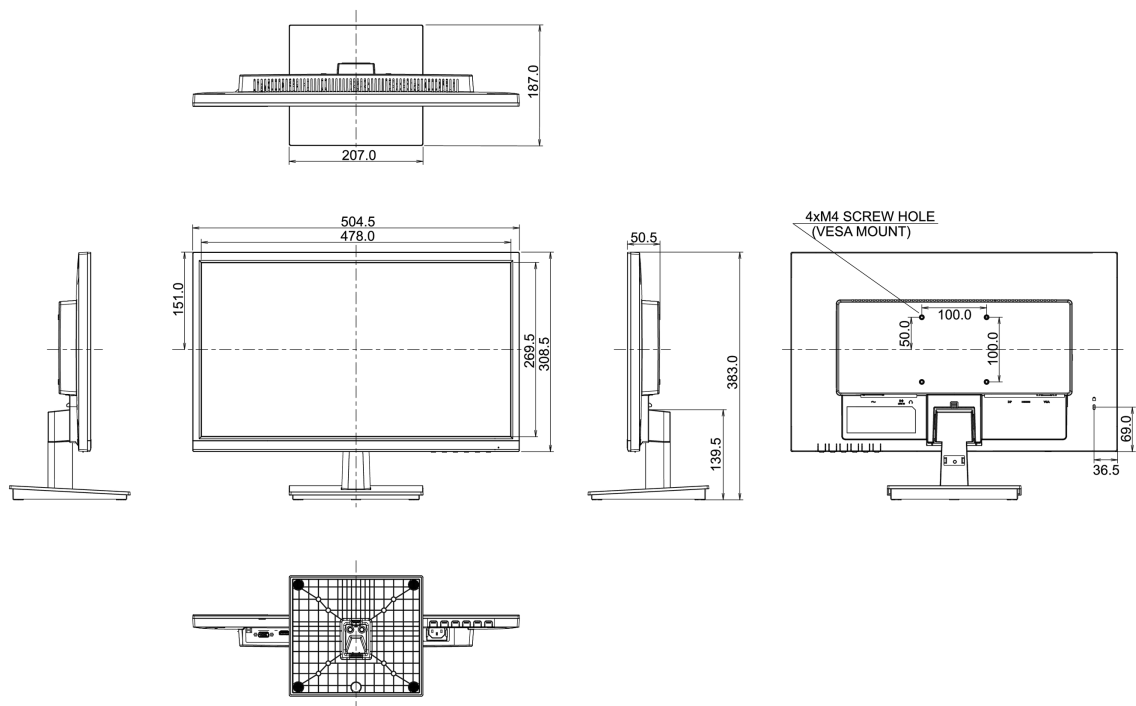

06 POWER-MANAGEMENT

Voeding	intern
Stroomvoorziening	AC 100 - 240V, 50/60Hz
Energieverbruik	16W typisch, 0.5W stand by, 0.5W uit modus

07 DUURZAAMHEID

Richtlijnen	TCO Certified, CE, TÜV-Bauart, EAC, RoHS support, ErP, ENERGY STAR®, WEEE, CU, VCCI, REACH

Energie efficiëntie klasse (Regulation (EU) 2017/1369)

E

REACH SVHC

meer dan 0.1%: Lood

08 AFMETINGEN / GEWICHT

Product afmetingen B x H x D

504.5 x 383 x 187mm

Doos afmetingen B x H x D

633 x 139 x 420mm

Gewicht (zonder doos)

3.1kg

EAN code

4948570117567

Alle handelsmerken zijn geregistreerd. Gegevens onder voorbehoud van zelffouten. Specificaties kunnen vooraf en zonder opgave van reden gewijzigd worden. Alle LCD-panels vallen onder ISO-9241-307:2008 inzake pixelfouten.