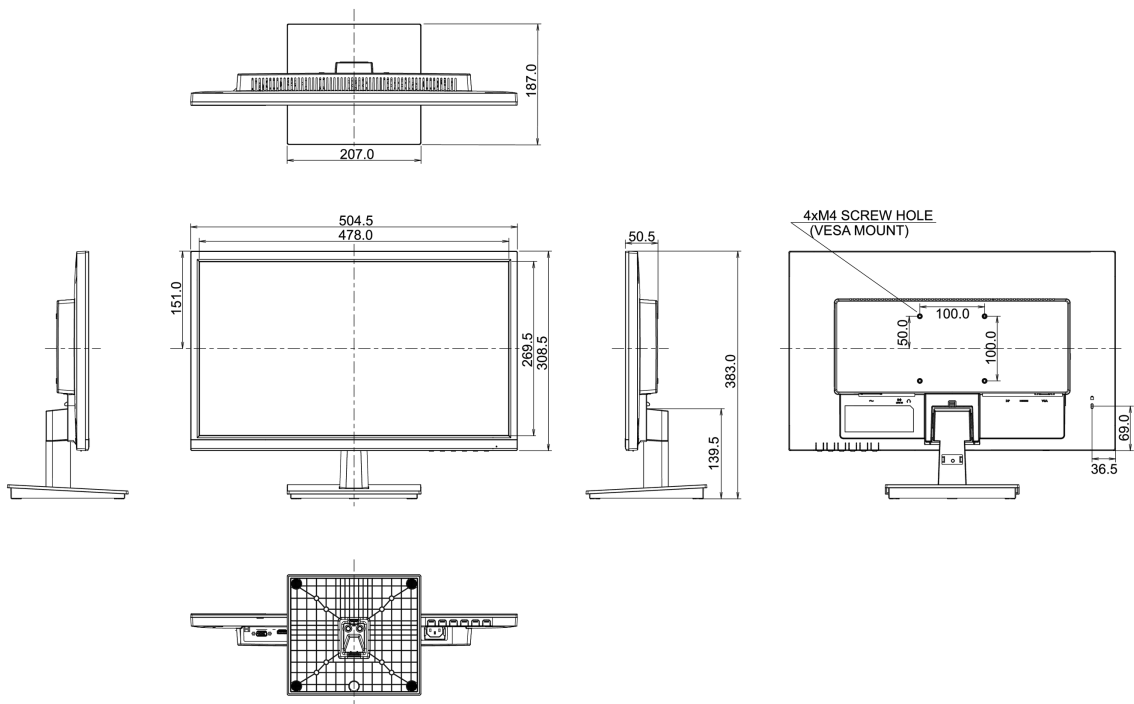

06 GESTIÓN DE ENERGÍA

Unidad de fuente de alimentación	interno
Fuente de alimentación	AC 100 - 240V, 50/60Hz
Gestión de energía	16W typical, Modo en espera 0.5W, Modo apagado 0.5W

07 SOSTENIBILIDAD

Certificados TCO Certified, CE, TÜV-Bauart, EAC, RoHS support, ErP, ENERGY STAR®, WEEE, CU, VCCI, REACH

Clase de eficiencia energética (Regulation (EU) 2017/1369) E

REACH SVHC por encima de 0.1% de plomo

08 DIMENSIONES / PESO

Producto dimensiones W x H x D 504.5 x 383 x 187mm

Dimensiones de la caja (ancho x alto x fondo) 633 x 139 x 420mm

Peso (sin caja) 3.1kg

Código EAN 4948570117567

All trademarks and registered trademarks acknowledged. E & O E. Specification subject to change without notice. All LCD's comply with ISO-9241-307:2008 in connection with pixel defects.