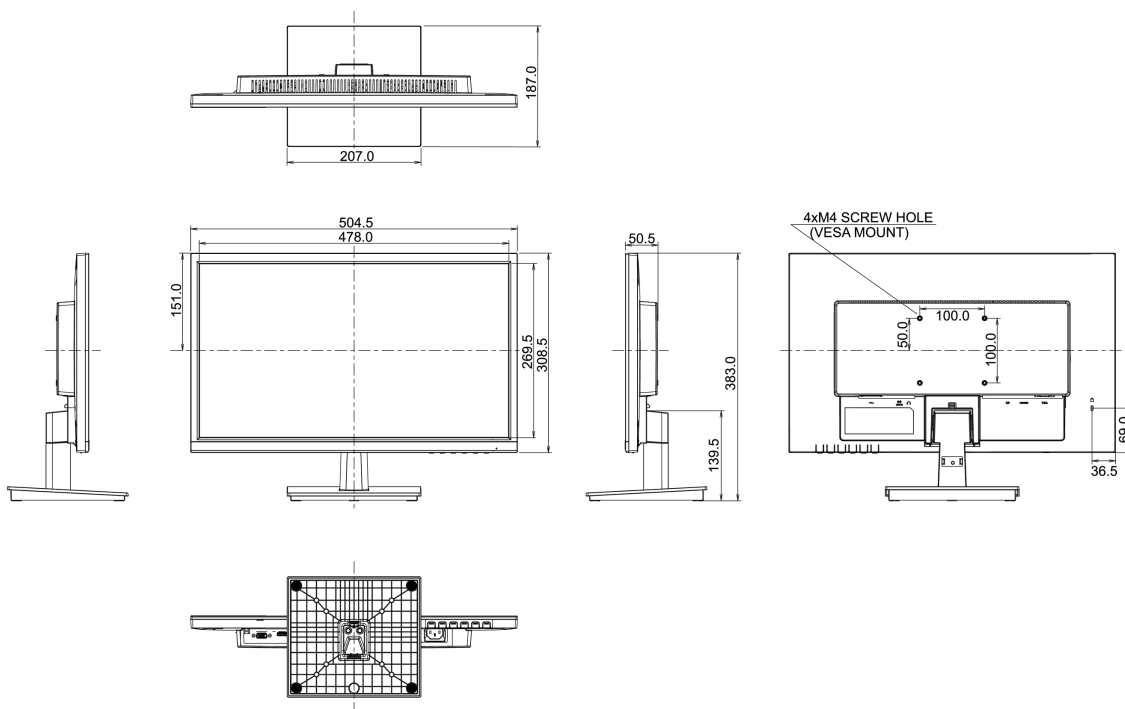

Energetická třída (Regulation (EU) 2017/1369)	E
---	---

REACH SVHC	nad 0.1% olova
------------	----------------

08 ROZMĚRY / HMOTNOST

Rozměry výrobku Š x V x D	504.5 x 383 x 187mm
---------------------------	---------------------

Rozměry balení Š x V x D	633 x 139 x 420mm
--------------------------	-------------------

Váha (bez balení)	3.1kg
-------------------	-------

EAN code	4948570117567
----------	---------------

Všechny ochranné známky jsou registrovány a chráněny. Vyhrazené právo na změny. Veškeré ploché panely LCD splňují normu ISO-9241-307:2008 v oblasti počtu vadných pixelů.