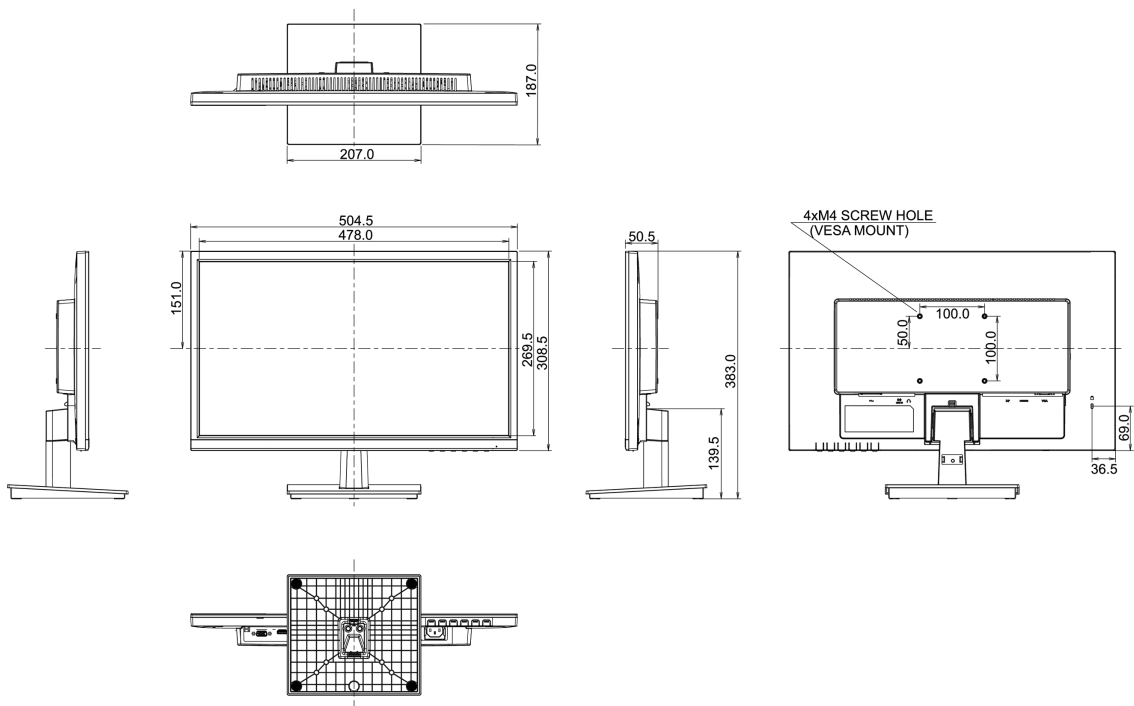

01 ХАРАКТЕРИСТИКИ ДИСПЛЕЯ

Диагональ	21.5", 54.7см
Панель	TN LED-Backlit
Разрешение	1920 x 1080 (HDMI, 2.1 megapixel Full HD)
Соотношение сторон	16:9
Яркость	250 cd/m ²
Контрастность	1000:1
Расширенная контрастность	80M:1
Время отклика (GTG)	1мс
Видимая область	горизонталь/вертикаль: 170°/160°, право/лево: 85°/85°, вверх/вниз: 80°/80°
Поддержка цвета	16.7млн (sRGB: 99%; NTSC: 72%)
Частота горизонтальной развертки	30 - 85кГц
Видимая область Ш x В	476.6 x 268.1мм, 18.8 x 10.6"
Размер пикселя	0.248мм
Colour	матовый, чернить

08 РАЗМЕР / ВЕС

Размер продукта Ш x В x Г	504.5 x 383 x 187мм
Размер коробки Ш x В x Г	633 x 139 x 420мм
Вес (без упаковки)	3.1кг
EAN код	4948570117567

Все товарные знаки и торговые марки являются собственностью их владельцев и они защищены. Ошибки и изменения допускаются. Спецификации могут быть изменены без уведомления. Все LCD мониторы соответствуют стандарту ISO-9241-307:2008 по политике битых пикселей.