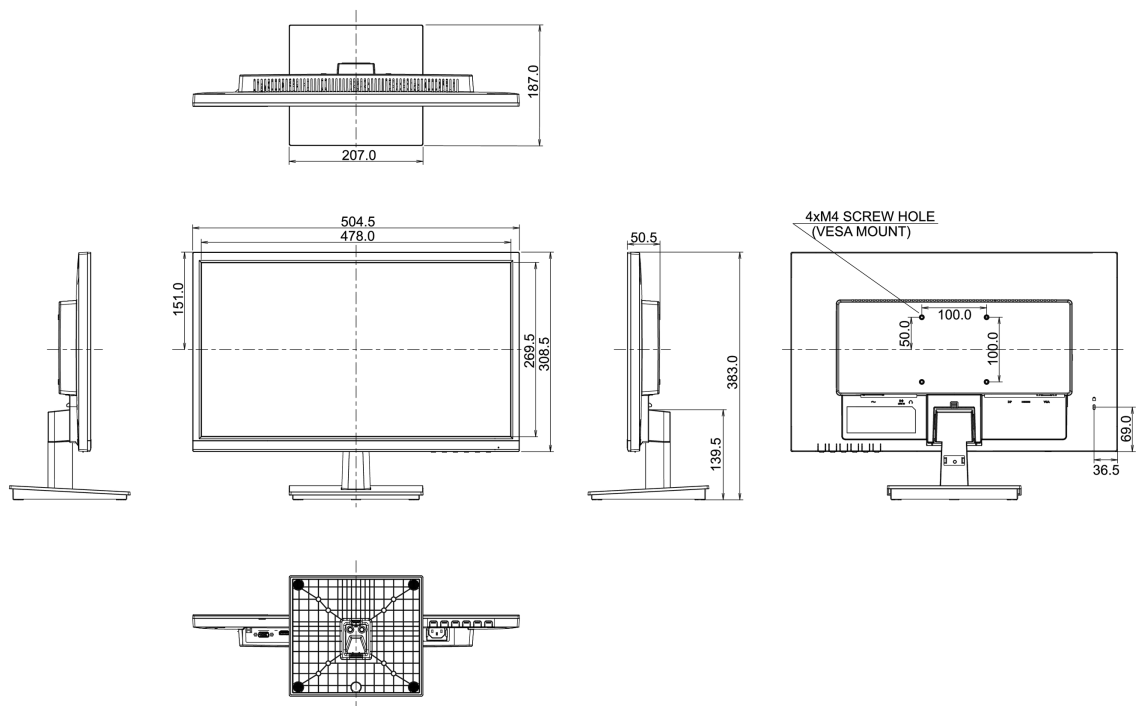

01 PANEEL EIGENSCHAPPEN

Beelddiagonaal	21.5", 54.7cm
Paneel	TN LED-Backlit
Resolutie	1920 x 1080 (HDMI, 2.1 megapixel Full HD)
Beeldverhouding	16:9
Paneel helderheid	250 cd/m ²
Statisch contrast	1000:1
Advanced contrast	80M:1
Reactietijd (GTG)	1ms
Inkijkhoek	horizontaal/verticaal: 170°/160°, rechts/links: 85°/85°, naar boven/onderen: 80°/80°
Kleurondersteuning	16.7mln (sRGB: 99%; NTSC: 72%)
Horizontale frequentie	30 - 85kHz
Zichtbaar formaat	476.6 x 268.1mm, 18.8 x 10.6"
Pixel pitch	0.248mm
Kleur	mat, zwart

Energie efficiëntie klasse (Regulation (EU) 2017/1369)

E

REACH SVHC

meer dan 0.1%: Lood

08 AFMETINGEN / GEWICHT

Product afmetingen B x H x D

504.5 x 383 x 187mm

Doos afmetingen B x H x D

633 x 139 x 420mm

Gewicht (zonder doos)

3.1kg

EAN code

4948570117567

Alle handelsmerken zijn geregistreerd. Gegevens onder voorbehoud van zelffouten. Specificaties kunnen vooraf en zonder opgave van reden gewijzigd worden. Alle LCD-panels vallen onder ISO-9241-307:2008 inzake pixelfouten.